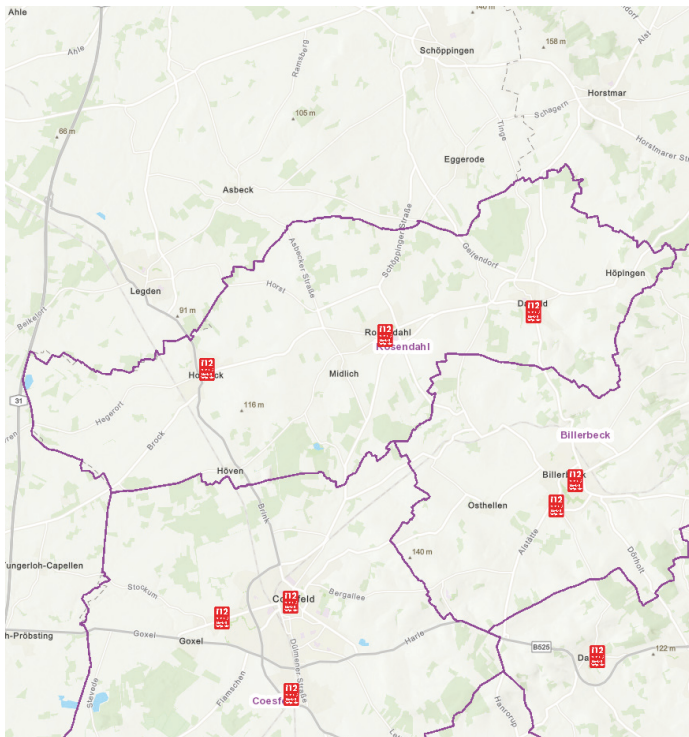

NÄHERE INFORMATIONEN

www.rosendahl.de

www.kreis-coesfeld.de

Weitere Informationen zur Notfallvorsorge und zum richtigen Verhalten in Notfallsituationen finden Sie unter

bbk.bund.de

NOTFALL-RUFPUNKTE IM KREIS COESFELD

www.coe.de/notfallrufpunkte

KARTENAUSSCHNITT

mit den in Rosendahl (und angrenzend) vorhandenen Notfall-Rufpunkten

NOTFALL-RUFPUNKTE IN DER GEMEINDE ROSENDAHL

Feuerwehrgerätehaus Darfeld

Billerbecker Straße 16
48720 Rosendahl

Anlaufstellen zur Absetzung von
Notrufen bei Stromausfall.

Informationen zu Notfall-Rufpunkten
in der Gemeinde Rosendahl und zur
Notfallvorsorge bei Stromausfall.

Rosendahl
Holtwick Osterwick Darfeld

 **KREIS COESFELD.**