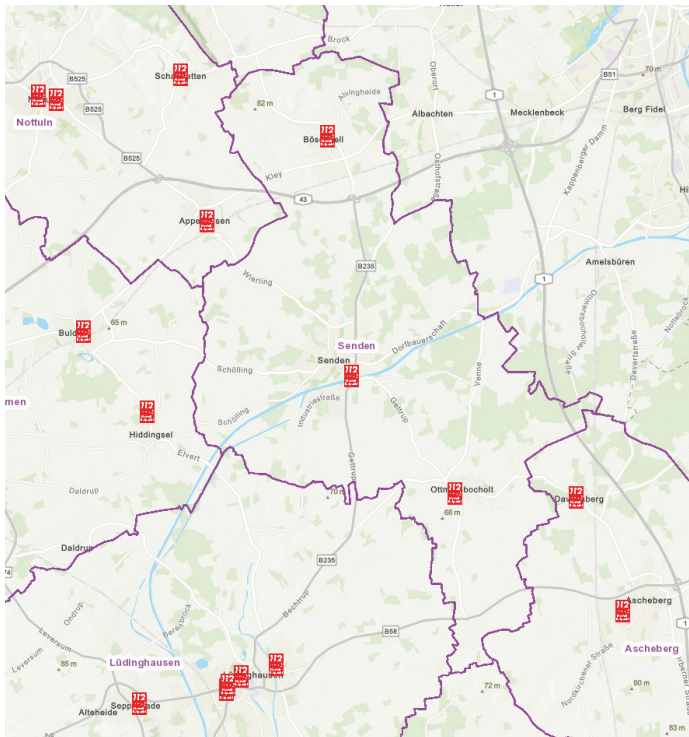

NÄHERE INFORMATIONEN

www.senden-westfalen.de www.kreis-coesfeld.de

Weitere Informationen zur Notfallvorsorge und zum richtigen Verhalten in Notfallsituationen finden Sie unter

bbk.bund.de

NOTFALL-RUFPUNKTE IM KREIS COESFELD

www.coe.de/notfallrufpunkte

KARTENAUSSCHNITT

mit den in Senden (und angrenzend) vorhandenen
Notfall-Rufpunkten

NOTFALL-RUFPUNKTE IN DER GEMEINDE SENDEN

Feuerwehr Senden
Gerätehaus des
Löschzugs Senden
Mühlenstraße 12
48308 Senden

kreis-coesfeld.de

NOTFALL RUFPUNKTE.

Anlaufstellen zur Absetzung von
Notrufen bei Stromausfall.

Informationen zu Notfall-Rufpunkten
in der Gemeinde Senden und zur
Notfallvorsorge bei Stromausfall.

Senden 
kommt an!

KREISCOESFELD.