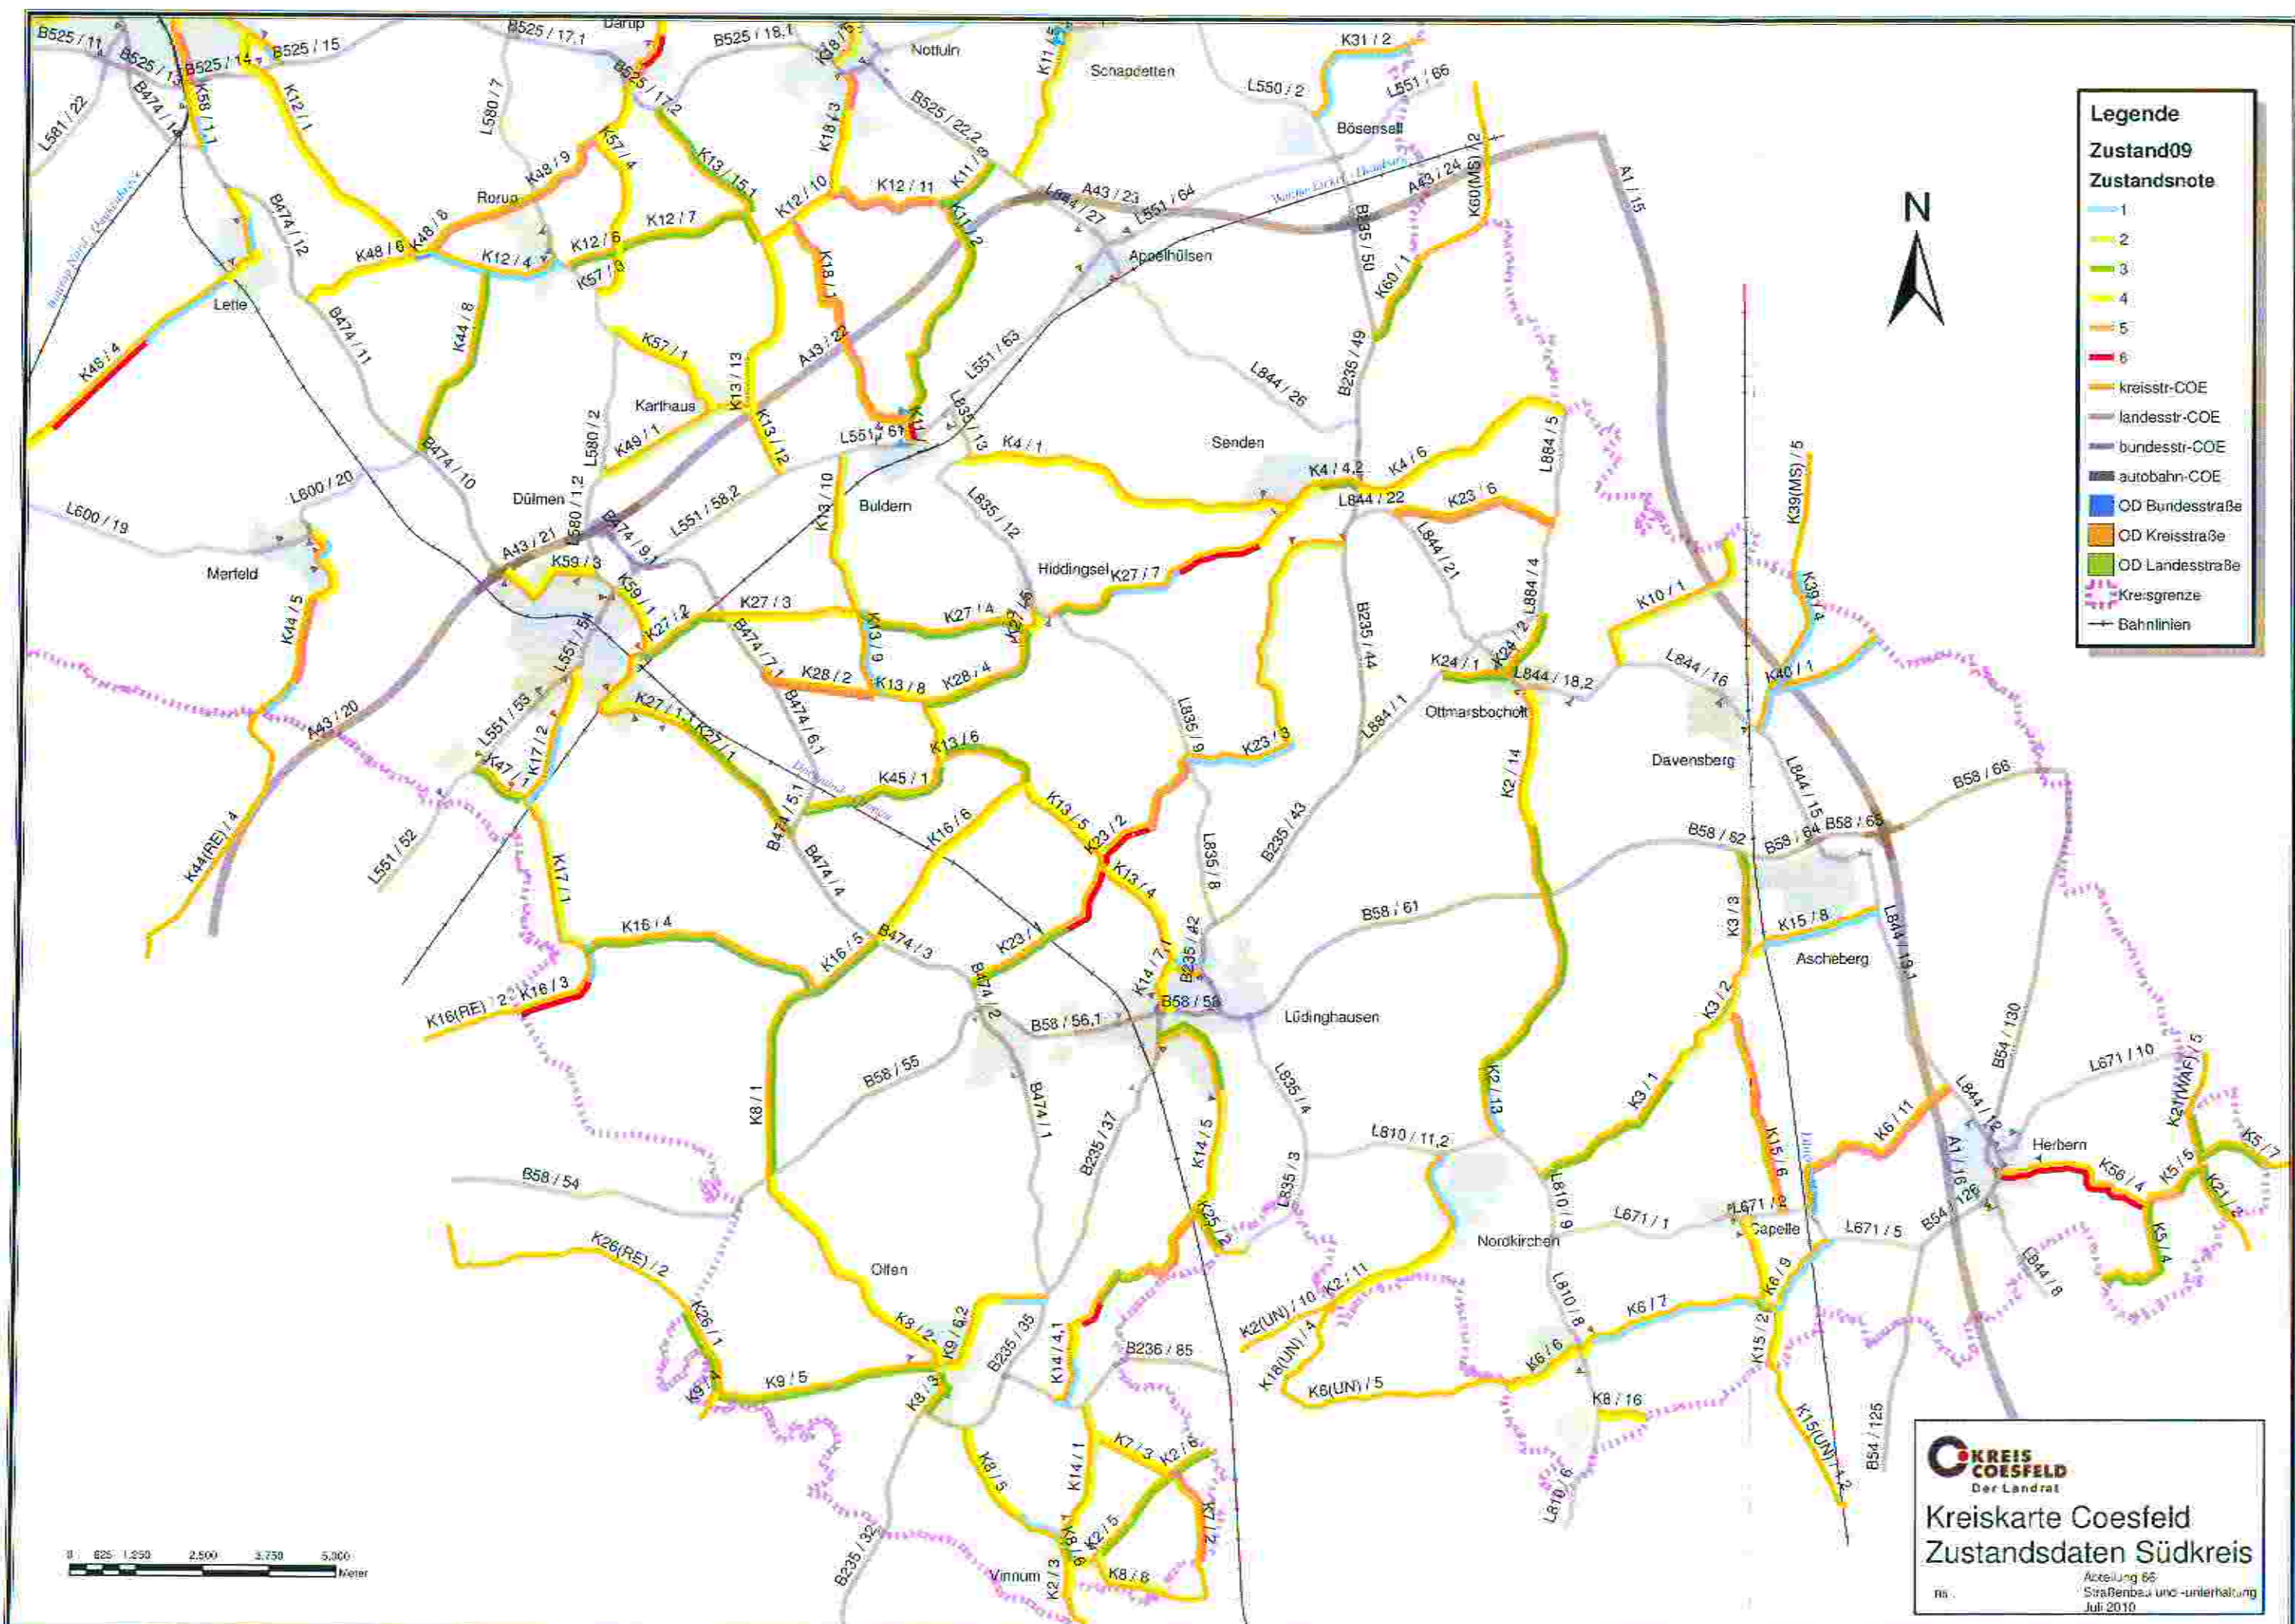

**Legende**

**Zustand09**

**Zustandsnote**

- 1
- 2
- 3
- 4
- 5
- 6

- Kreisstr-COE
- Landesstr-COE
- Bundesstr-COE
- autobahn-COE
- OD Bundesstraße
- OD Kreisstraße
- OD Landesstraße
- Kreisgrenze
- Bahnlmnen

**KREIS COESFELD**  
Der Landrat

**Kreiskarte Coesfeld**  
Zustandsdaten Nordkreis

Abteilung 66  
Straßenbau und -unterhaltung  
Juli 2010

**Legende**

**Zustand09**

**Zustandsnote**

- 1
- 2
- 3
- 4
- 5
- 6

- kreisstr.-COE
- landesstr.-COE
- bundesstr.-COE
- autobahn-COE
- OD Bundesstraße
- OD Kreisstraße
- OD Landesstraße
- Kreisgrenze
- Bahnlinien

**KREIS COESFELD**  
Der Landrat

**Kreiskarte Coesfeld**  
Zustandsdaten Südkreis

Abteilung 66  
Straßenbau und -unterhaltung  
Juli 2010