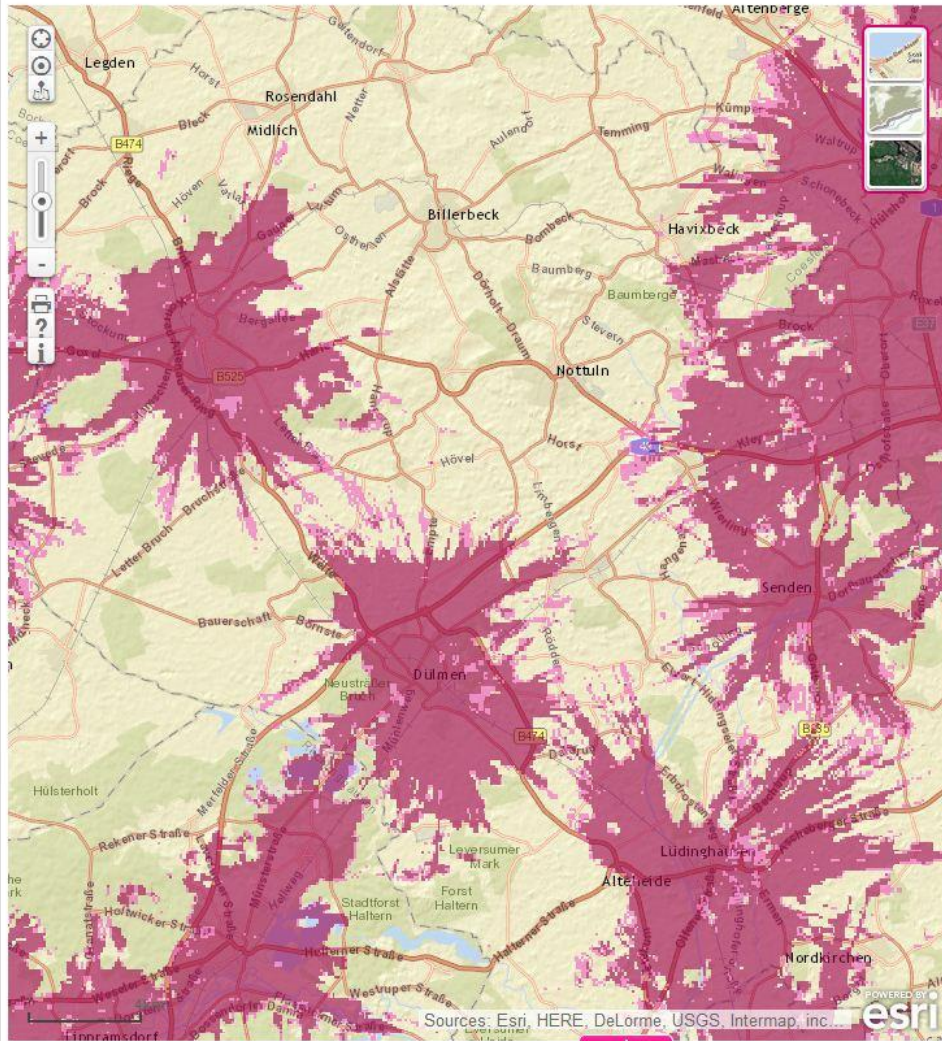

Netzausbau

PLZ und/oder Ort

Straße und Hausnummer

Aktuelle Position mit Richtung zum nächsten Mobilfunksender

Mobilfunknetz

- 2G/GSM/GPRS/EDGE mit bis zu 260 kbit/s
- 3G/UMTS/HSPA mit bis zu 42 Mbit/s
- 4G/LTE mit bis zu 50 Mbit/s
 nur außerhalb von Gebäuden
- 4G/LTE mit bis zu 150 Mbit/s
 nur außerhalb von Gebäuden
- 4G/LTE mit bis zu 300 Mbit/s

Straße und Hausnummer

Suchen

Aktuelle Position mit Richtung zum nächsten Mobilfunksender

Mobilfunknetz

- 2G/GSM/GPRS/EDGE mit bis zu 260 kbit/s
- 3G/UMTS/HSPA mit bis zu 42 Mbit/s
- 4G/LTE mit bis zu 50 Mbit/s
 - nur außerhalb von Gebäuden
- 4G/LTE mit bis zu 150 Mbit/s
 - nur außerhalb von Gebäuden
- 4G/LTE mit bis zu 300 Mbit/s