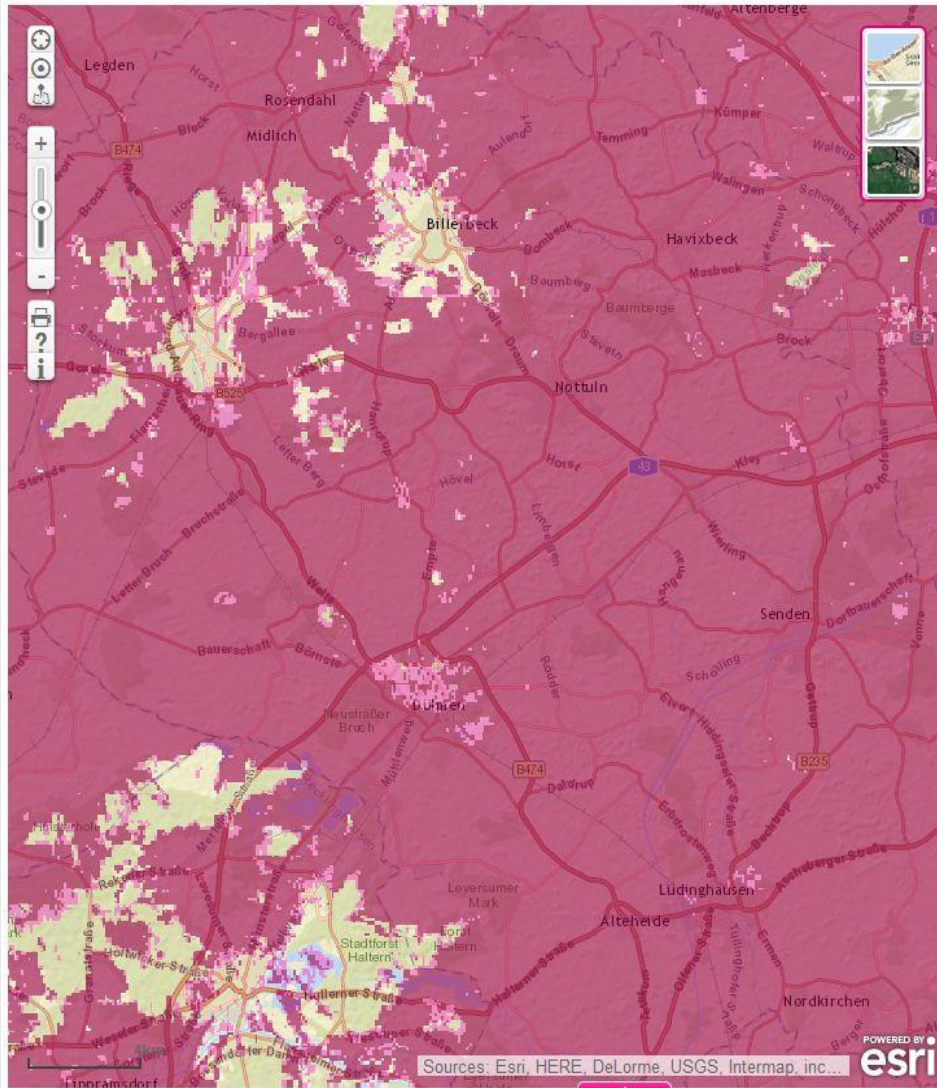

ERLEBEN, WAS VERBIN

Kundencenter Kontakt Newsletter Freunde werben Teleko

Privatkunden

Geschäftskunden

Bitte Suchbegriff eingeben... Such

Handys & Zubehör

Tarife & Optionen

Apps & Partner

Junge Leute & Studenten

Hilfe & Service

Sie sind hier: > Privatkunden > Netzausbau

Netzausbau

PLZ und/oder Ort

Straße und Hausnummer

Suchen

Aktuelle Position mit Richtung zum nächsten Mobilfunksender

Mobilfunknetz

- ☐ 2G/GSM/GPRS/EDGE mit bis zu 260 kbit/s
- ☐ 3G/UMTS/HSPA mit bis zu 42 Mbit/s
- ☒ 4G/LTE mit bis zu 50 Mbit/s
  - ☐ nur außerhalb von Gebäuden
- ☐ 4G/LTE mit bis zu 150 Mbit/s
  - ☐ nur außerhalb von Gebäuden
- ☐ 4G/LTE mit bis zu 300 Mbit/s

Festnetz

HOTSPOT / WLAN TO GO

Mobile Data Zuhause / T-Mobile@home

POWERED BY esri

Sources: Esri, HERE, DeLorme, USGS, Intermap, inc...