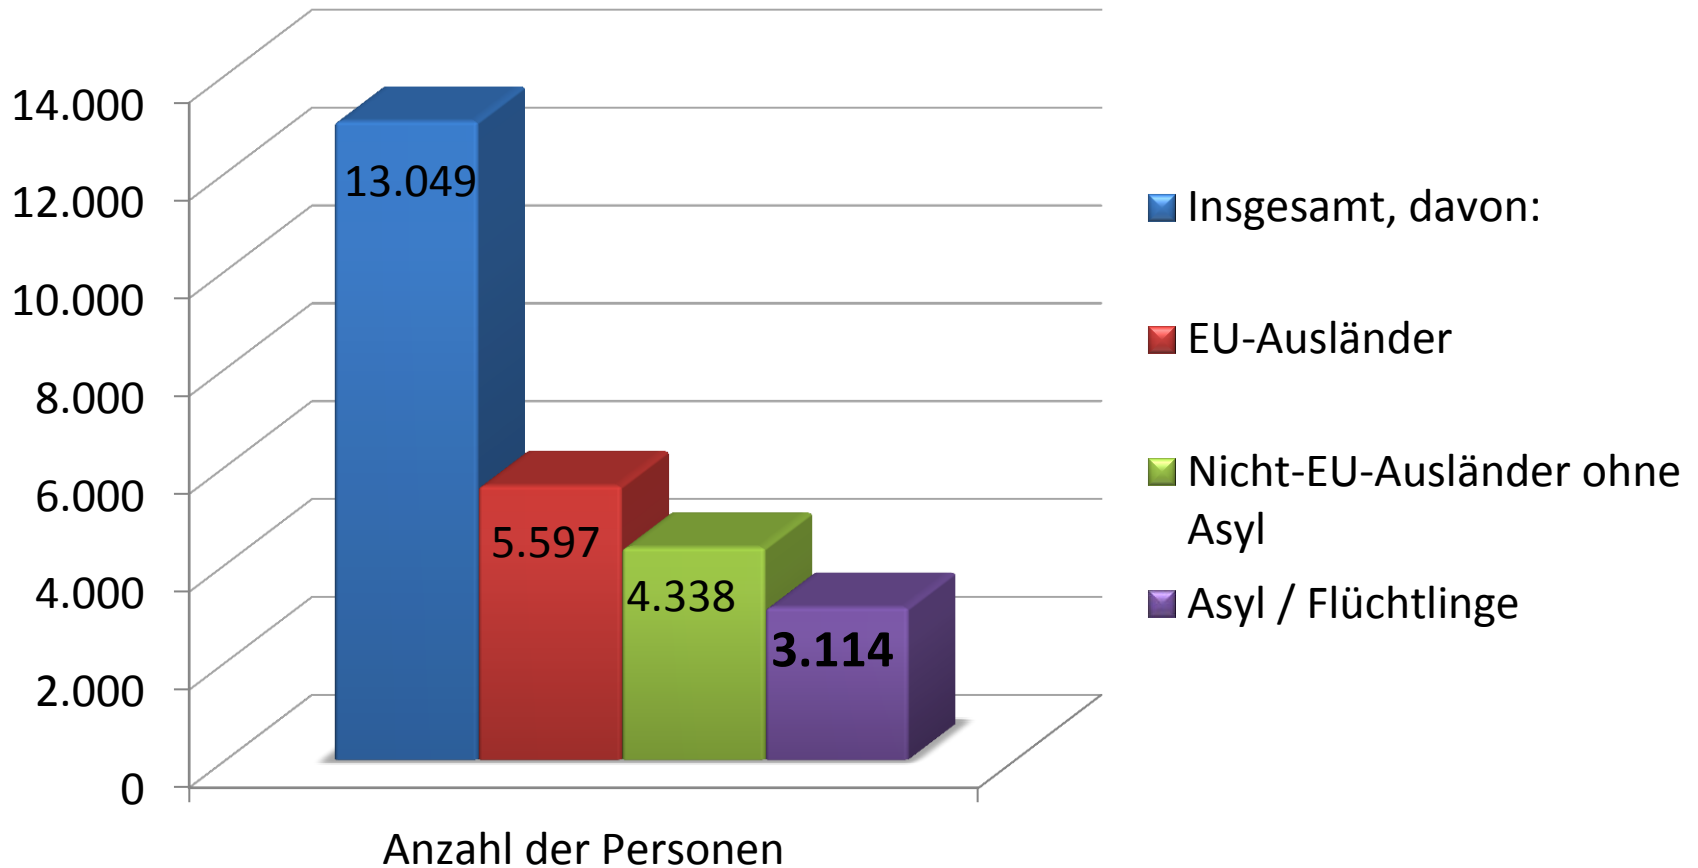

Im Kreis Coesfeld lebende Ausländer

(Quelle VISA-Datenbank ABH Kreis Coesfeld, Stand 08.12.2015)