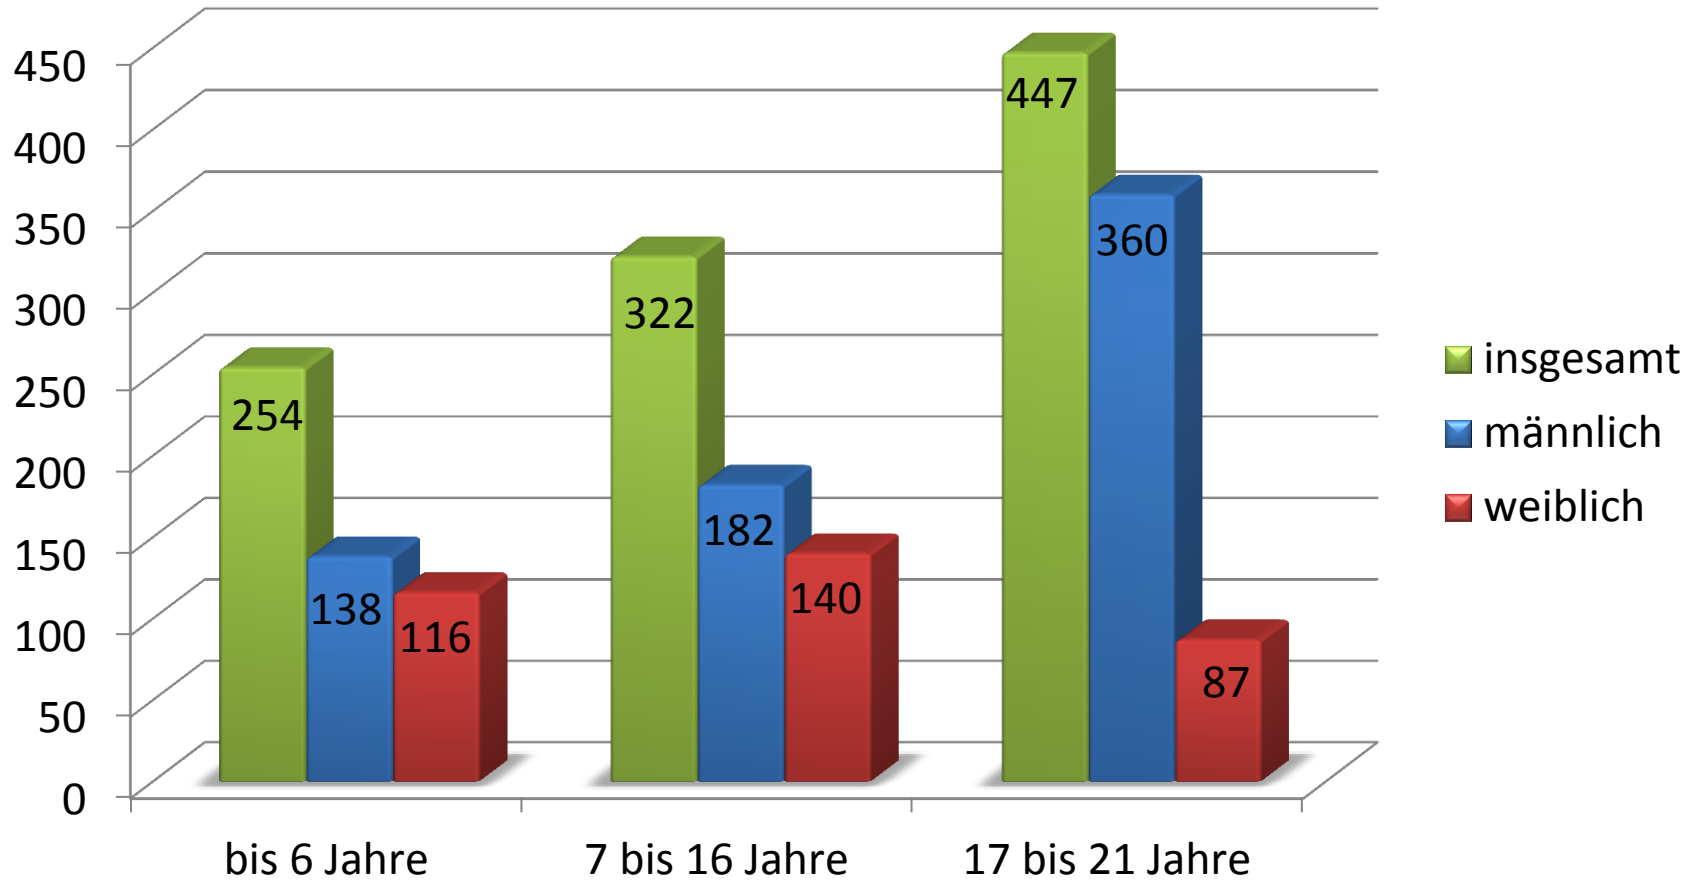

# Im Kreis Coesfeld lebende Asylbewerber

(Quelle VISA-Datenbank ABH Kreis Coesfeld, Stand 08.12.2015)

# Entwicklung der Neuzuweisungen in 2015

(Quelle VISA-Datenbank ABH Kreis Coesfeld, Stand 08.12.2015)

# Alters-/Geschlechtsstruktur der Asylsuchenden I

(Quelle VISA-Datenbank ABH Kreis Coesfeld, Stand 08.12.2015)