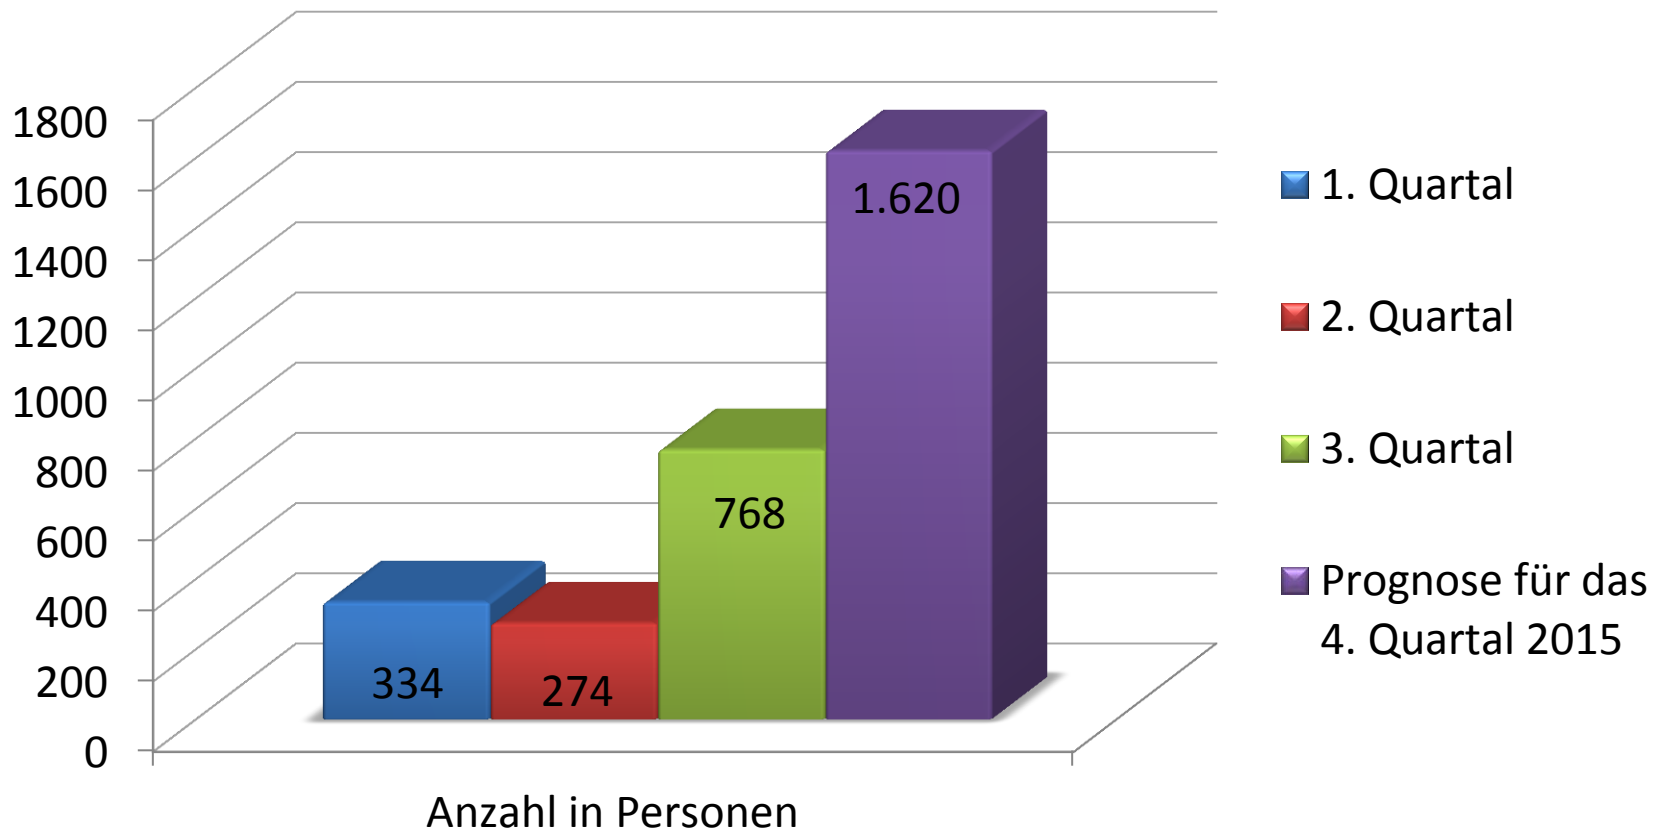

Entwicklung der Neuzuweisungen in 2015

(Quelle VISA-Datenbank ABH Kreis Coesfeld, Stand 08.12.2015)