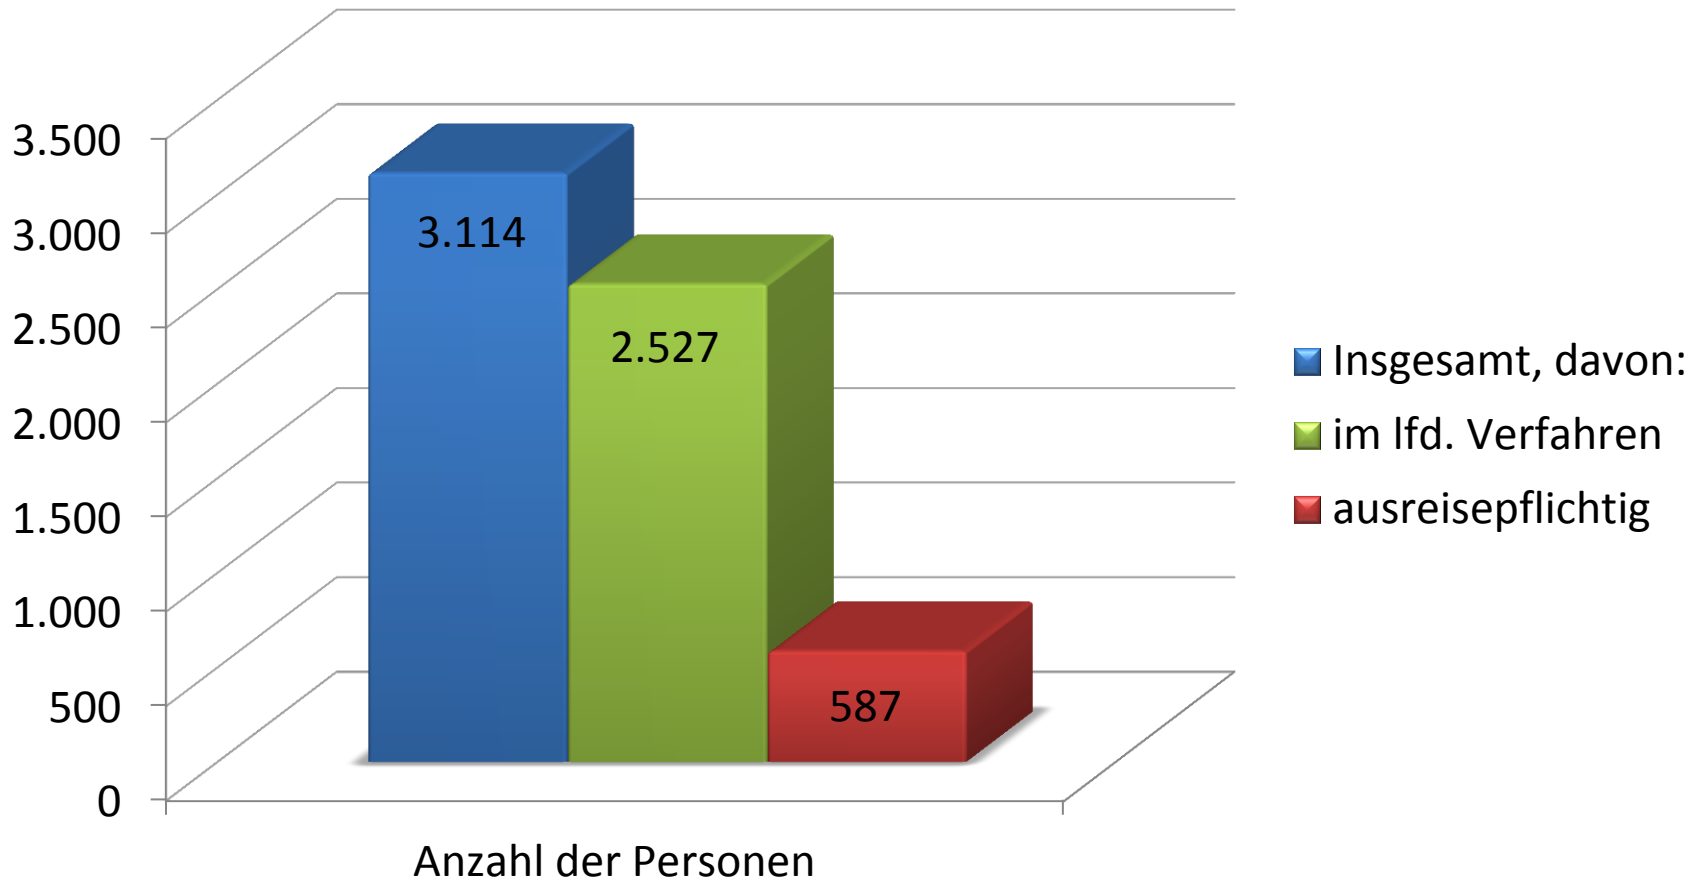

Im Kreis Coesfeld lebende Asylbewerber

(Quelle VISA-Datenbank ABH Kreis Coesfeld, Stand 08.12.2015)