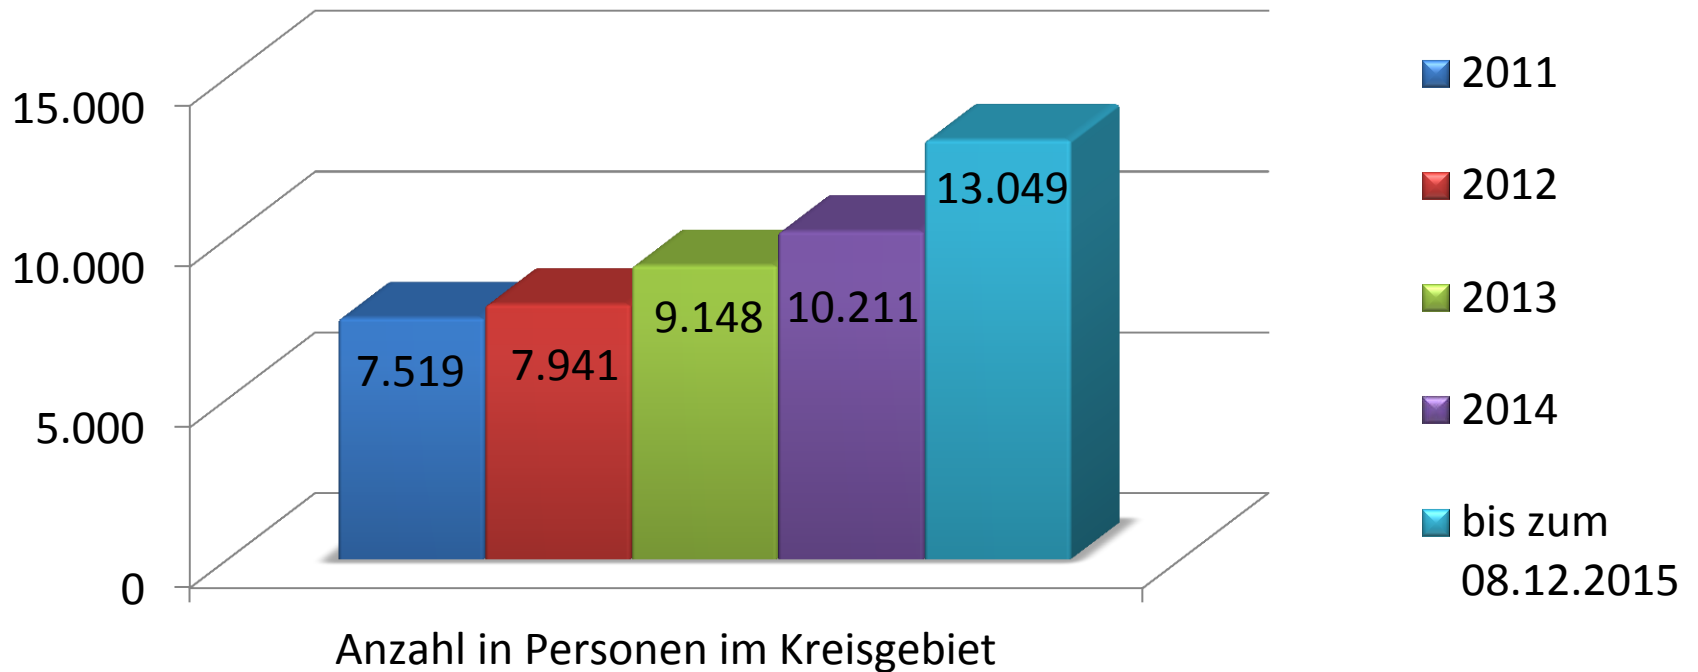

Entwicklung der Ausländerzahlen seit 2011

(Quelle VISA-Datenbank ABH Kreis Coesfeld, Stand 08.12.2015)