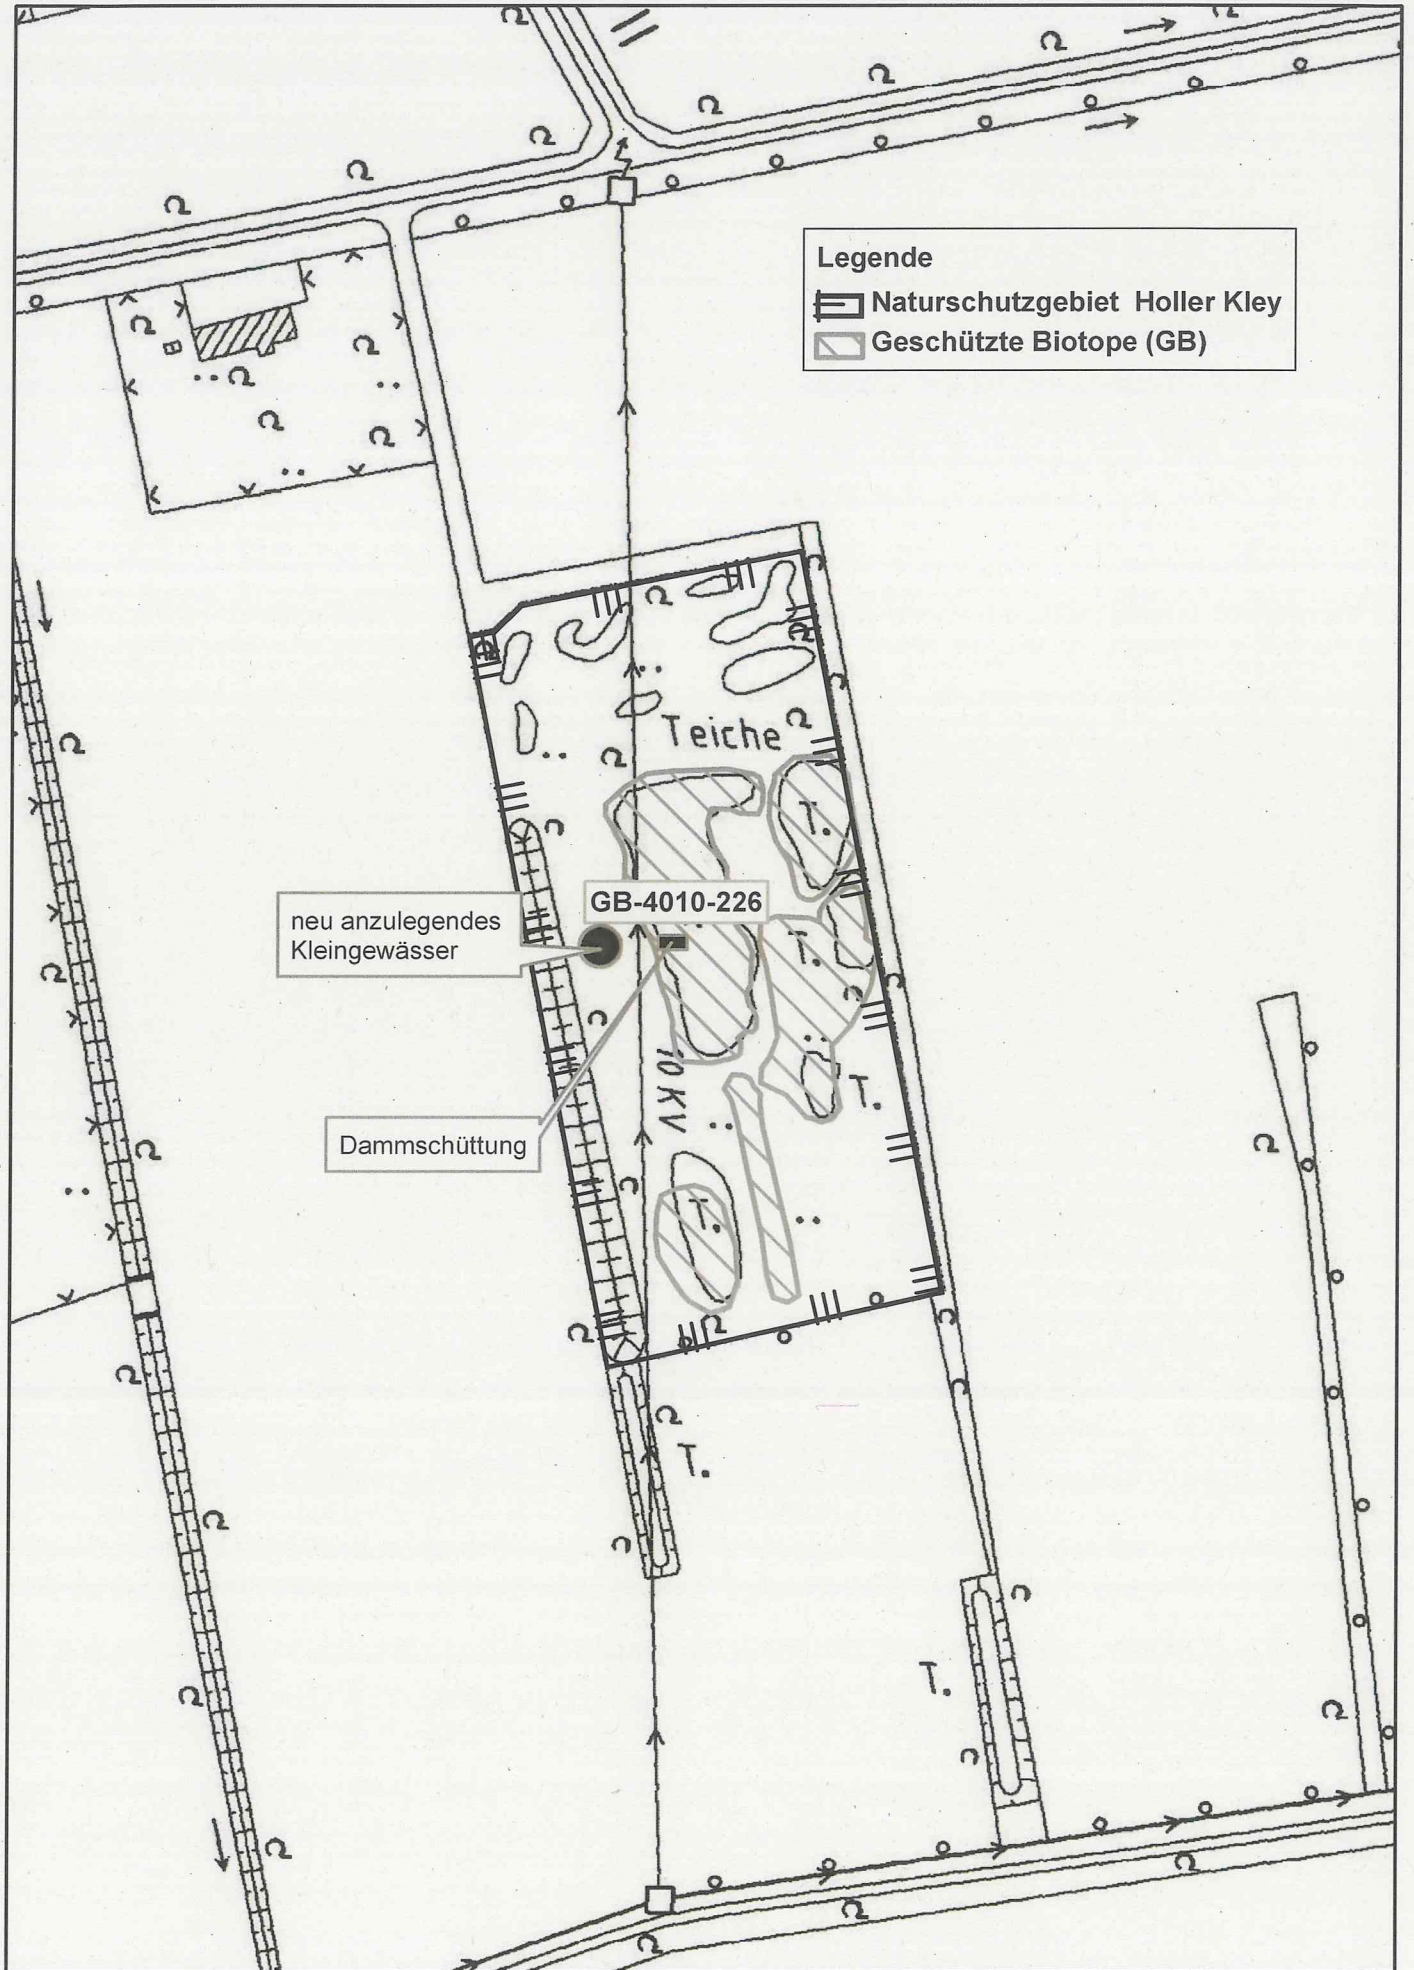

**Naturschutzgebiet
Holler Kley**

Legende

-  Naturschutzgebiet Holler Kley
-  Geschützte Biotope (GB)

neu anzulegendes
Kleingewässer

Damm
Schüttung

GB-4010-226

Teiche

Naturschutzgebiet Holler Kley