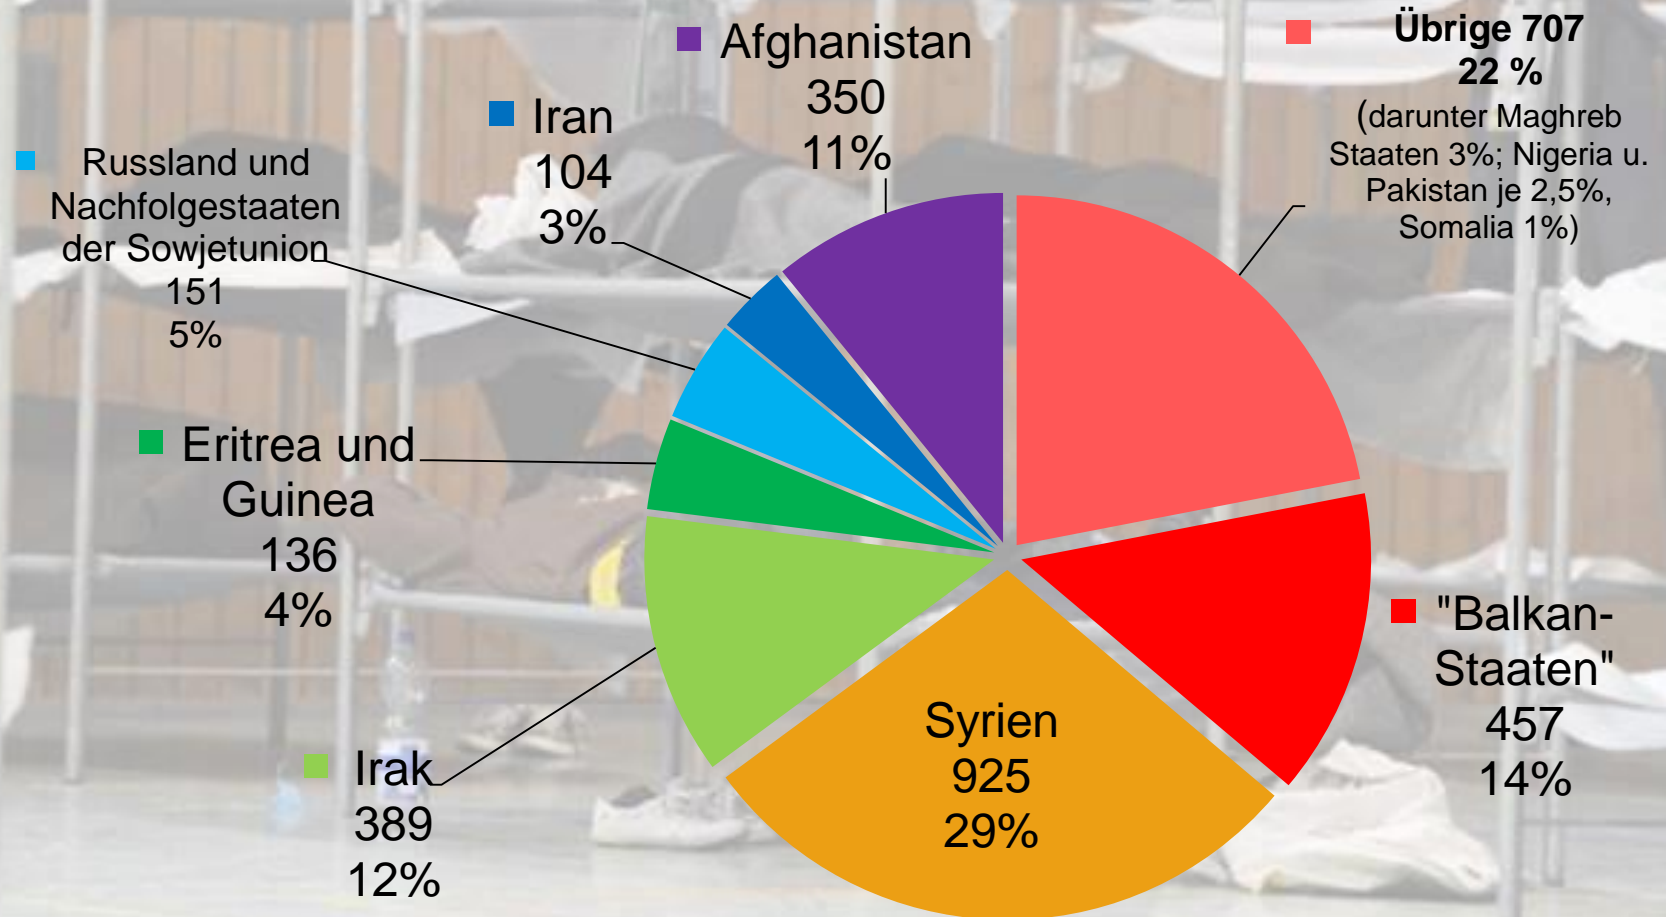

Geflüchtete

Aktuelle Lage im Kreis Coesfeld

Statistische Daten zu Ausländern und Asylbewerbern

Anzahl in Personen im Kreisgebiet

(Quelle VISA-Datenbank ABH Kreis Coesfeld, Stand 31.10.2016 inkl. unverarbeiteter Zuzüge)

14.499

(Quelle VISA-Datenbank ABH Kreis Coesfeld, Stand 31.10.2016 inkl. unverarbeiteter Zuzüge)

Anzahl in Personen im Kreisgebiet

(Quelle FlüAG-Meldungen und Fortschreibung 31.10.2016)

(Quelle FlüAG-Meldungen und Fortschreibung 31.10.2016)

(Stand 31.10.2016, zzgl. 473 noch nicht erfasster Zuzüge!)

(Quelle VISA-Datenbank ABH Kreis Coesfeld, Stand 31.10.2016, zzgl. 473 noch nicht erfasster Zuzüge!)

Gesamtschutzquote bei Erstanträgen der stärksten Herkunftsländer in 2016*