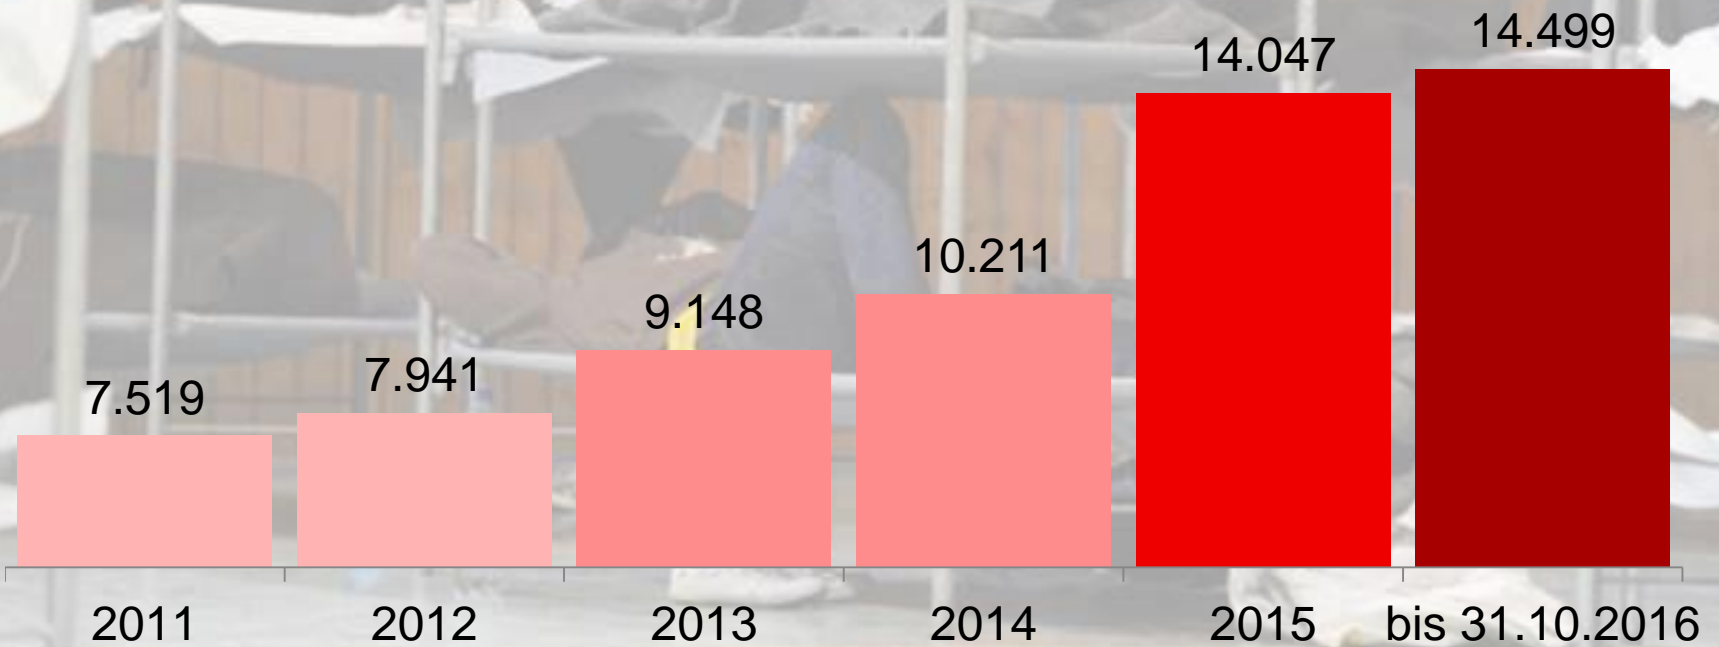

Geflüchtete

Aktuelle Lage im Kreis Coesfeld

Statistische Daten zu Ausländern und Asylbewerbern

Anzahl in Personen im Kreisgebiet

(Quelle VISA-Datenbank ABH Kreis Coesfeld, Stand 31.10.2016 inkl. unverarbeiteter Zuzüge)

14.499

(Quelle VISA-Datenbank ABH Kreis Coesfeld, Stand 31.10.2016 inkl. unverarbeiteter Zuzüge)

Anzahl in Personen im Kreisgebiet

(Quelle FlüAG-Meldungen und Fortschreibung 31.10.2016)

(Quelle FlüAG-Meldungen und Fortschreibung 31.10.2016)

(Stand 31.10.2016, zzgl. 473 noch nicht erfasster Zuzüge!)

(Quelle VISA-Datenbank ABH Kreis Coesfeld, Stand 31.10.2016, zzgl. 473 noch nicht erfasster Zuzüge!)

Gesamtschutzquote bei Erstanträgen der stärksten Herkunftsländer in 2016*