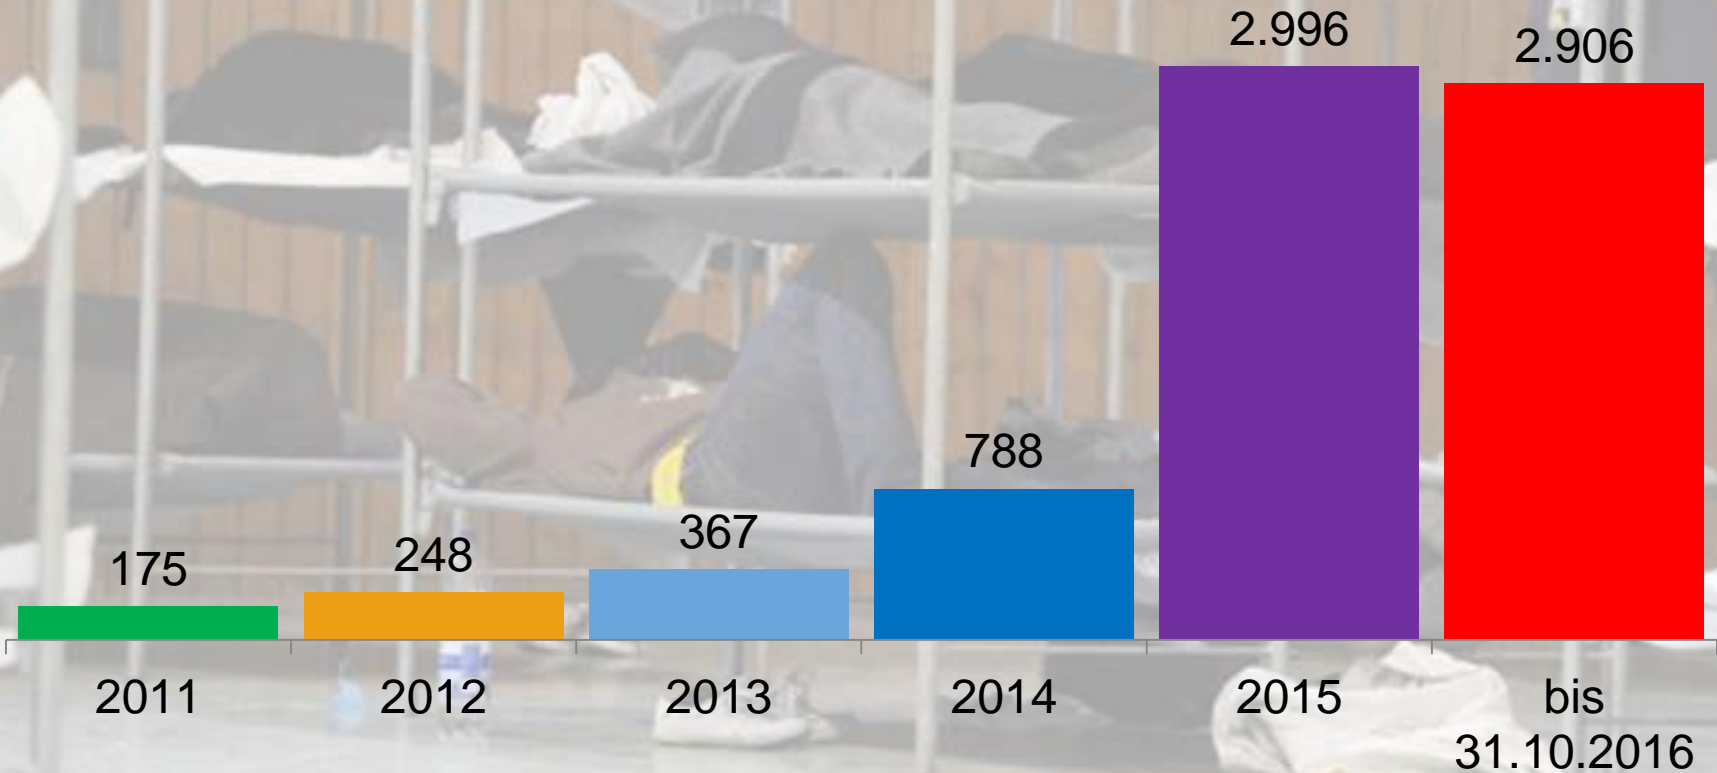

Anzahl in Personen im Kreisgebiet

(Quelle FlüAG-Meldungen und Fortschreibung 31.10.2016)