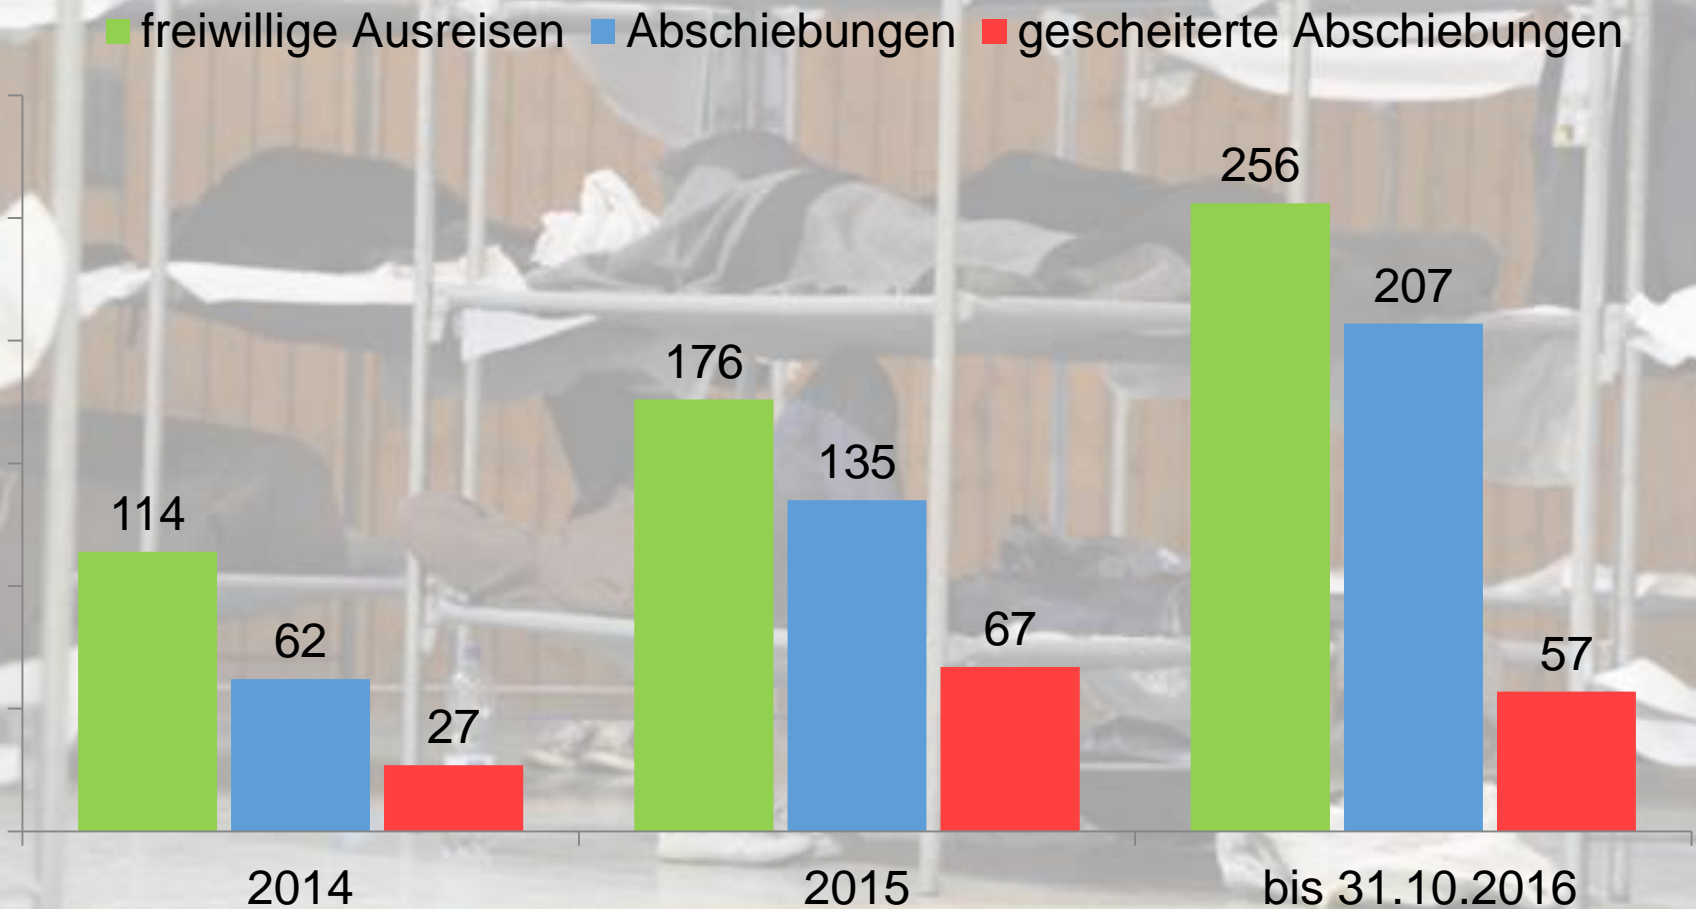

(Quelle Statistik der ABH Kreis Coesfeld, Stand 31.10.2016)