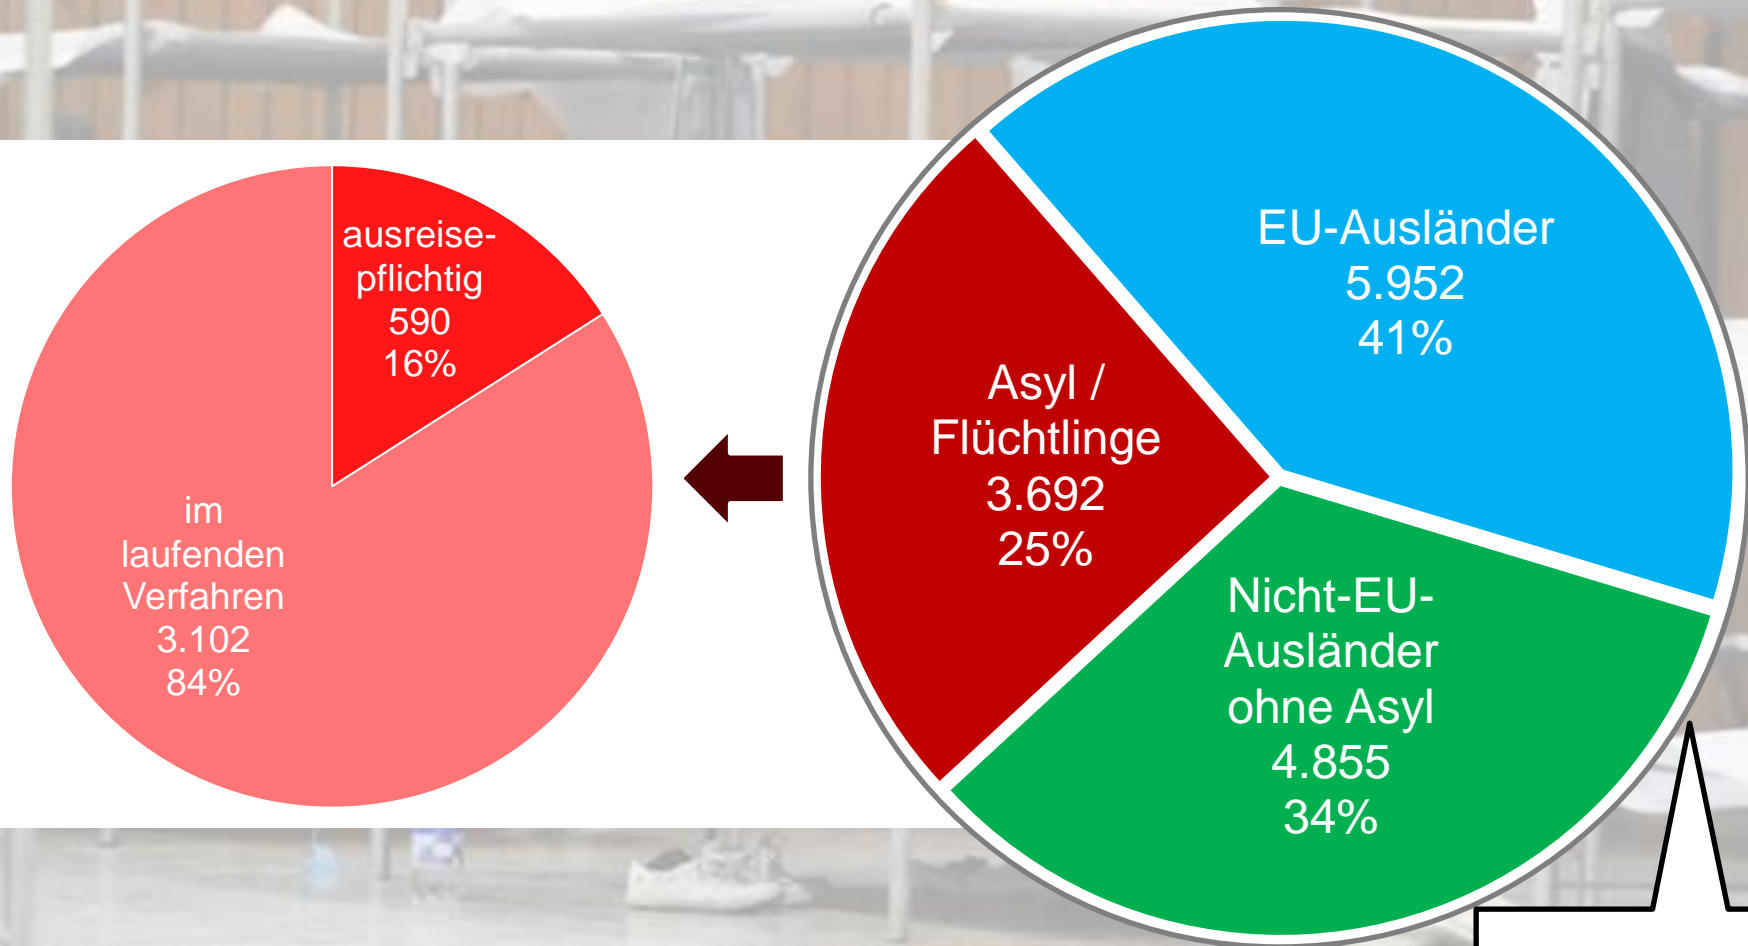

Geflüchtete

Aktuelle Lage im Kreis Coesfeld

Statistische Daten zu Ausländern und Asylbewerbern

Anzahl in Personen im Kreisgebiet

(Quelle VISA-Datenbank ABH Kreis Coesfeld, Stand 31.10.2016 inkl. unverarbeiteter Zuzüge)

14.499

(Quelle VISA-Datenbank ABH Kreis Coesfeld, Stand 31.10.2016 inkl. unverarbeiteter Zuzüge)

Anzahl in Personen im Kreisgebiet

(Quelle FlüAG-Meldungen und Fortschreibung 31.10.2016)

(Quelle FlüAG-Meldungen und Fortschreibung 31.10.2016)

(Stand 31.10.2016, zzgl. 473 noch nicht erfasster Zuzüge!)

(Quelle VISA-Datenbank ABH Kreis Coesfeld, Stand 31.10.2016, zzgl. 473 noch nicht erfasster Zuzüge!)

Gesamtschutzquote bei Erstanträgen der stärksten Herkunftsländer in 2016*