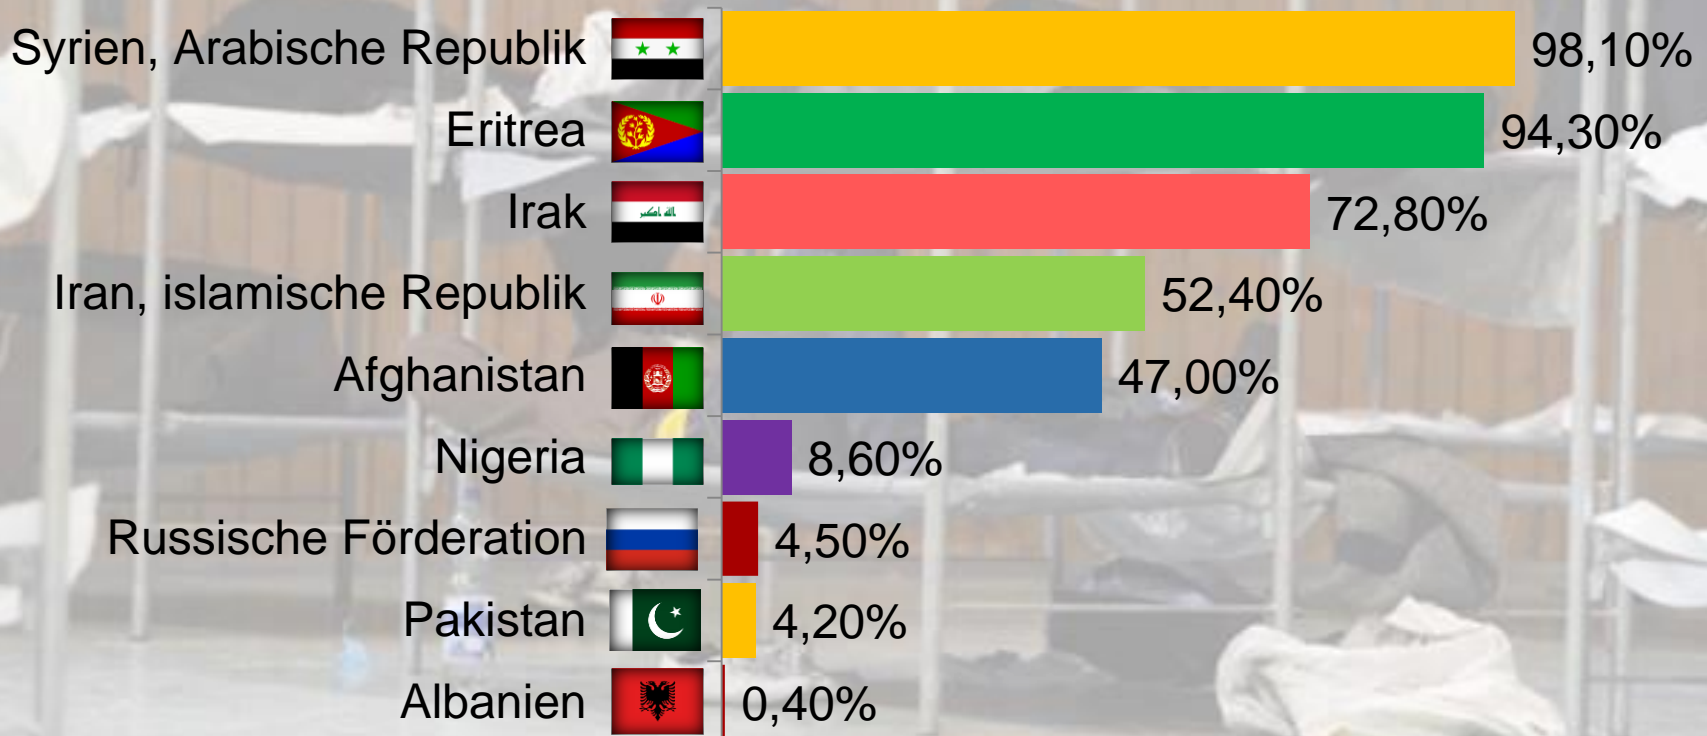

(Stand 31.10.2016, zzgl. 473 noch nicht erfasster Zuzüge!)

(Quelle VISA-Datenbank ABH Kreis Coesfeld, Stand 31.10.2016, zzgl. 473 noch nicht erfasster Zuzüge!)

Gesamtschutzquote bei Erstanträgen der stärksten Herkunftsländer in 2016*