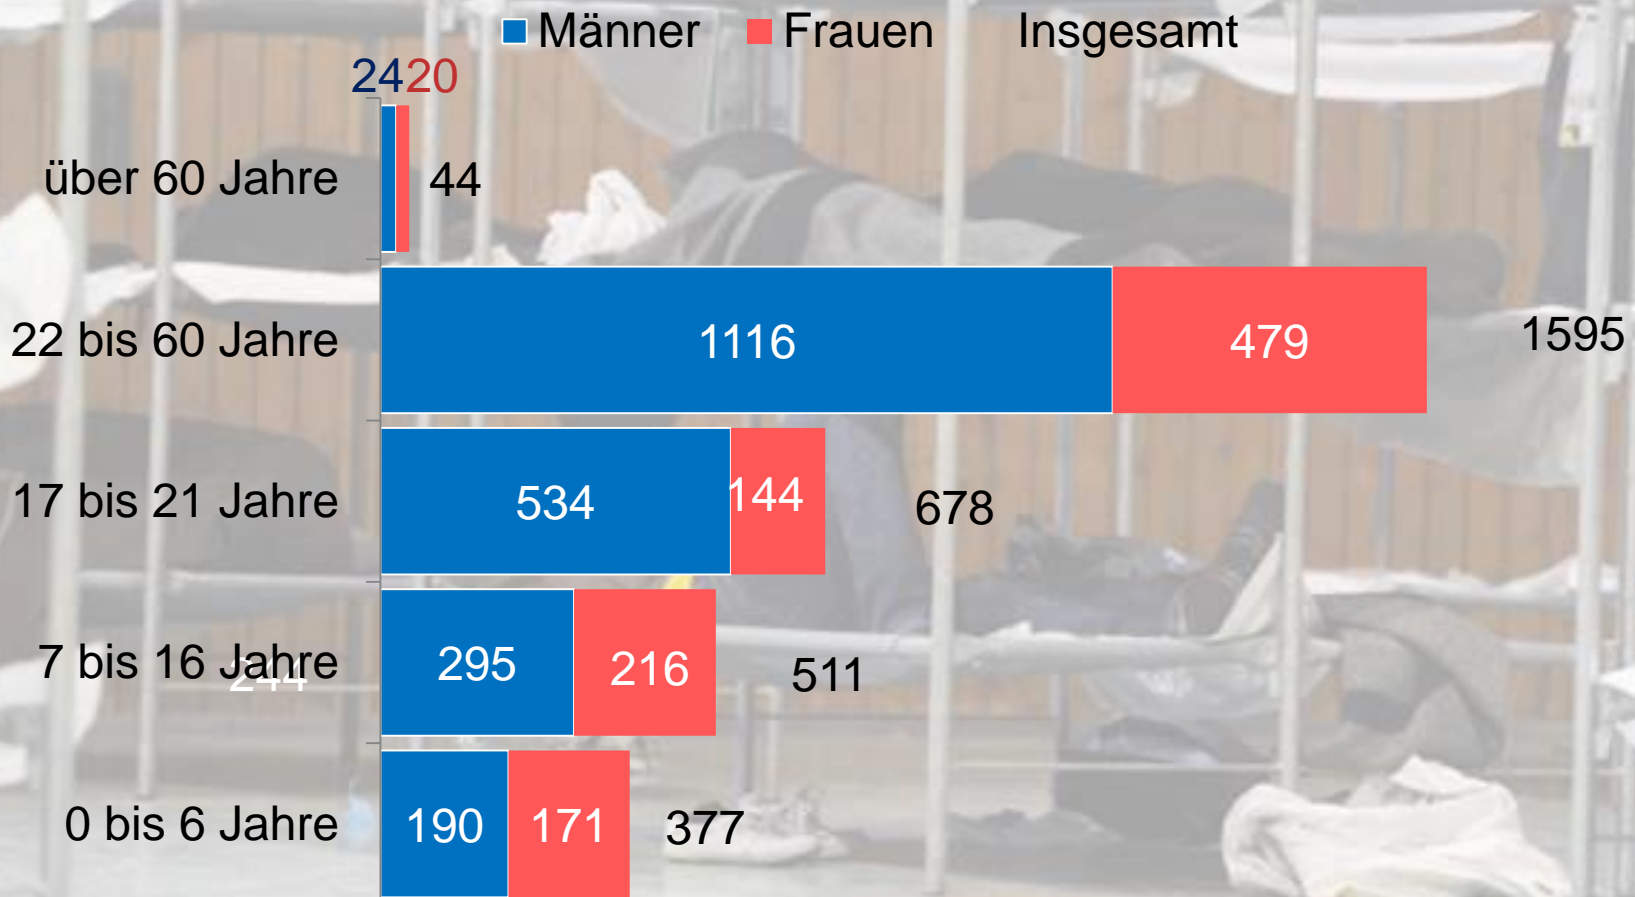

Geflüchtete

Aktuelle Lage im Kreis Coesfeld

Statistische Daten zu Ausländern und Asylbewerbern

Anzahl in Personen im Kreisgebiet

(Quelle VISA-Datenbank ABH Kreis Coesfeld, Stand 31.10.2016 inkl. unverarbeiteter Zuzüge)

14.499

(Quelle VISA-Datenbank ABH Kreis Coesfeld, Stand 31.10.2016 inkl. unverarbeiteter Zuzüge)

Anzahl in Personen im Kreisgebiet

(Quelle FlüAG-Meldungen und Fortschreibung 31.10.2016)

(Quelle FlüAG-Meldungen und Fortschreibung 31.10.2016)

(Stand 31.10.2016, zzgl. 473 noch nicht erfasster Zuzüge!)

(Quelle VISA-Datenbank ABH Kreis Coesfeld, Stand 31.10.2016, zzgl. 473 noch nicht erfasster Zuzüge!)

Gesamtschutzquote bei Erstanträgen der stärksten Herkunftsländer in 2016*