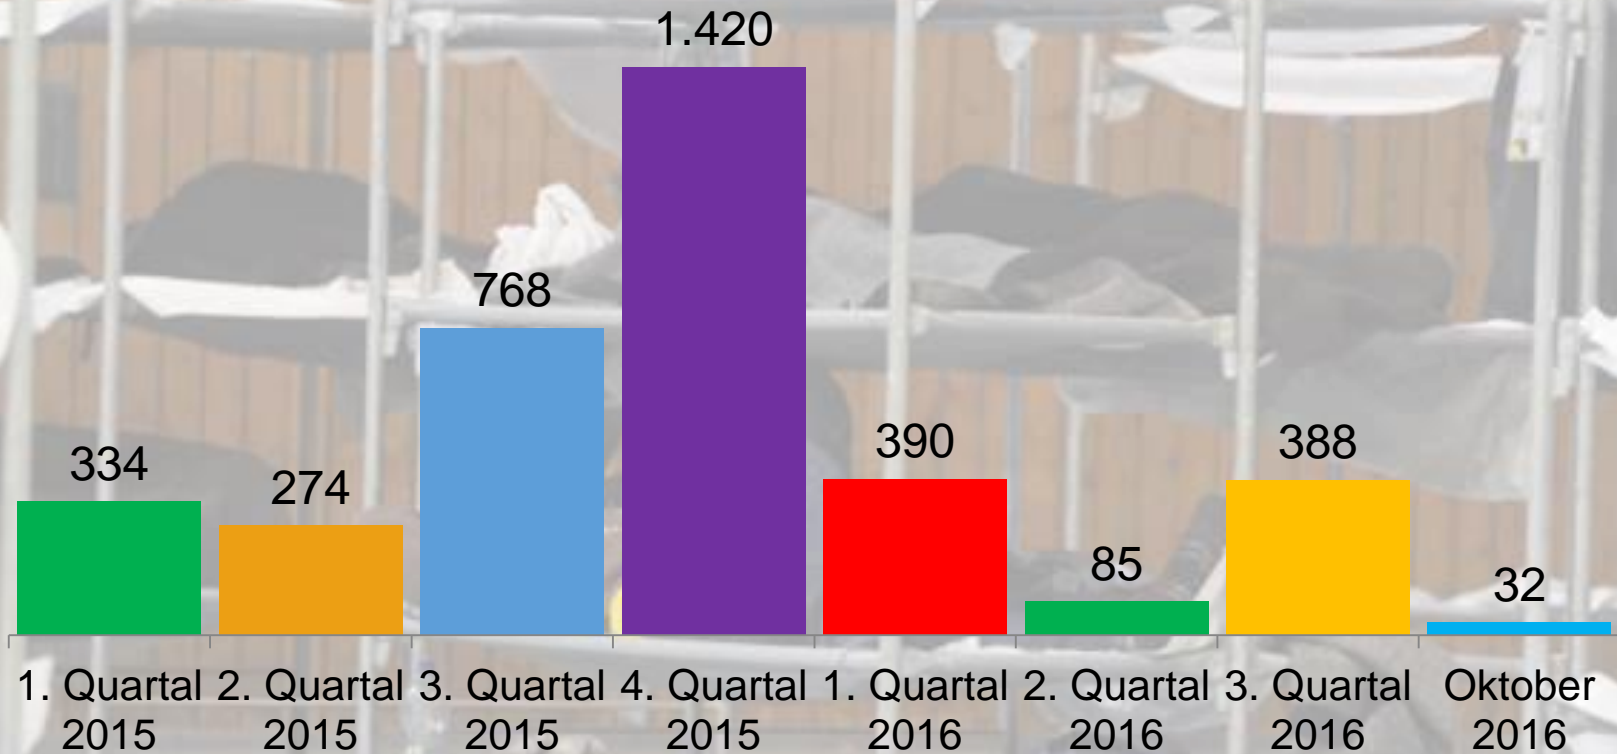

Geflüchtete

Aktuelle Lage im Kreis Coesfeld

Statistische Daten zu Ausländern und Asylbewerbern

Anzahl in Personen im Kreisgebiet

(Quelle VISA-Datenbank ABH Kreis Coesfeld, Stand 31.10.2016 inkl. unverarbeiteter Zuzüge)

14.499

(Quelle VISA-Datenbank ABH Kreis Coesfeld, Stand 31.10.2016 inkl. unverarbeiteter Zuzüge)

Anzahl in Personen im Kreisgebiet

(Quelle FlüAG-Meldungen und Fortschreibung 31.10.2016)

(Quelle FlüAG-Meldungen und Fortschreibung 31.10.2016)

(Stand 31.10.2016, zzgl. 473 noch nicht erfasster Zuzüge!)

(Quelle VISA-Datenbank ABH Kreis Coesfeld, Stand 31.10.2016, zzgl. 473 noch nicht erfasster Zuzüge!)

Gesamtschutzquote bei Erstanträgen der stärksten Herkunftsländer in 2016*