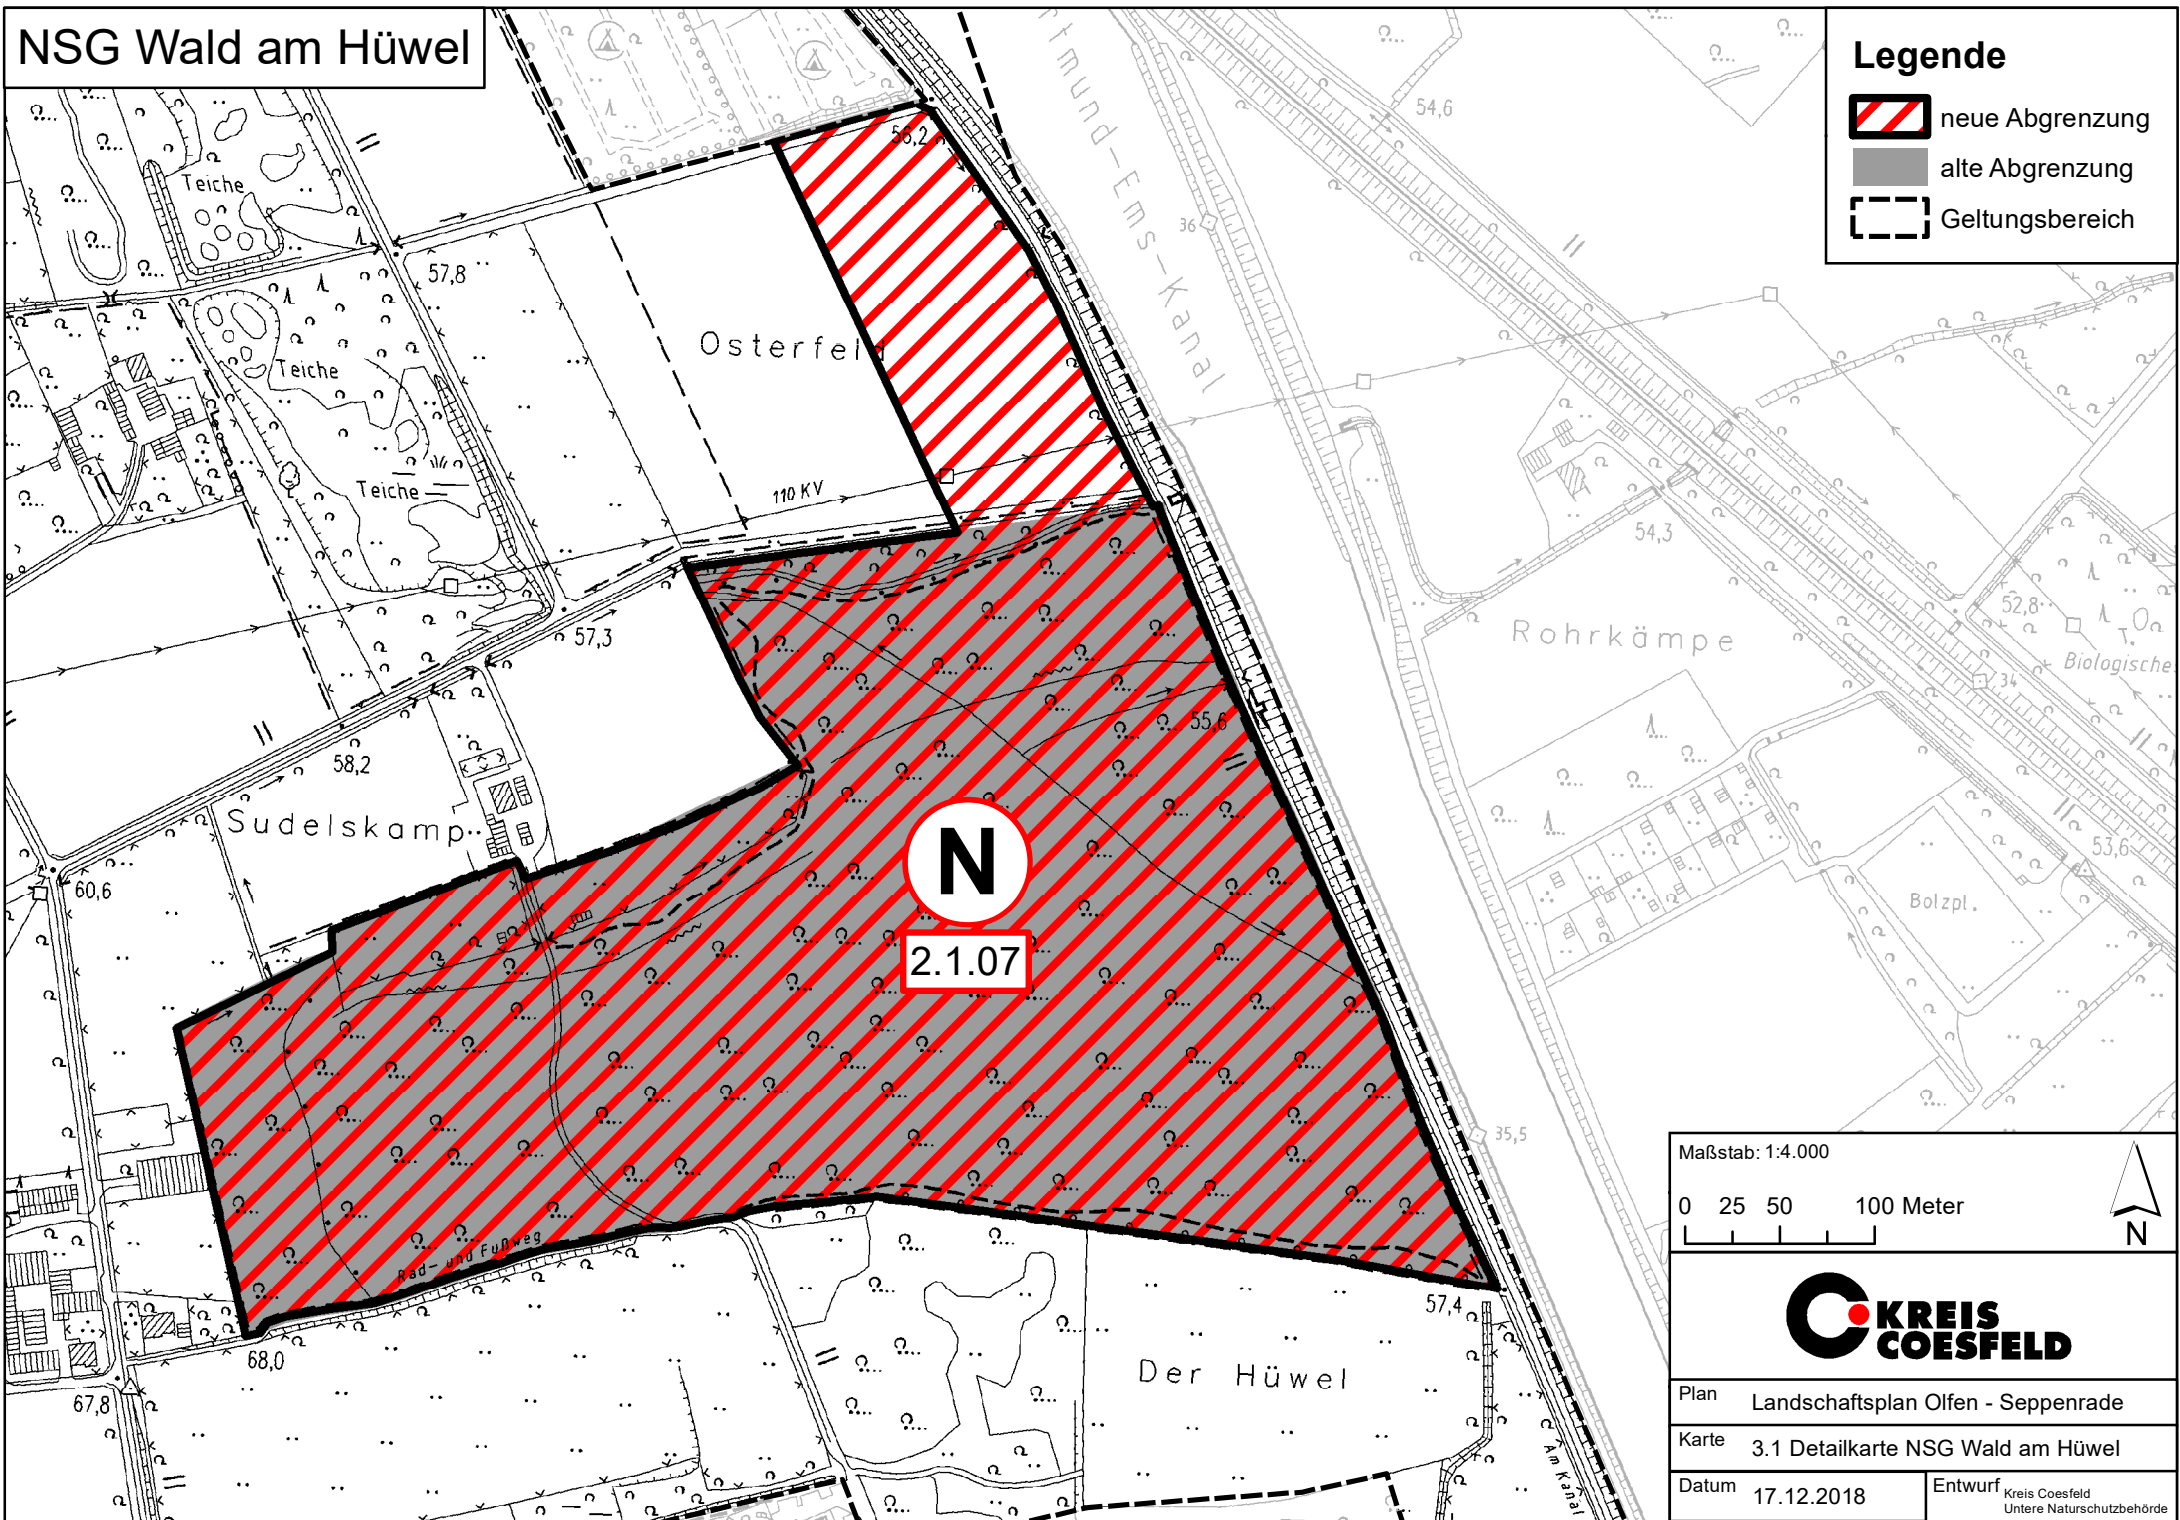

NSG Wald am Hüwel

Legende

-  neue Abgrenzung
-  alte Abgrenzung
-  Geltungsbereich

Maßstab: 1:4.000

0 25 50 100 Meter

Plan	Landschaftsplan Olfen - Seppenrade	
Karte	3.1 Detailkarte NSG Wald am Hüwel	
Datum	17.12.2018	Entwurf Kreis Coesfeld Untere Naturschutzbehörde