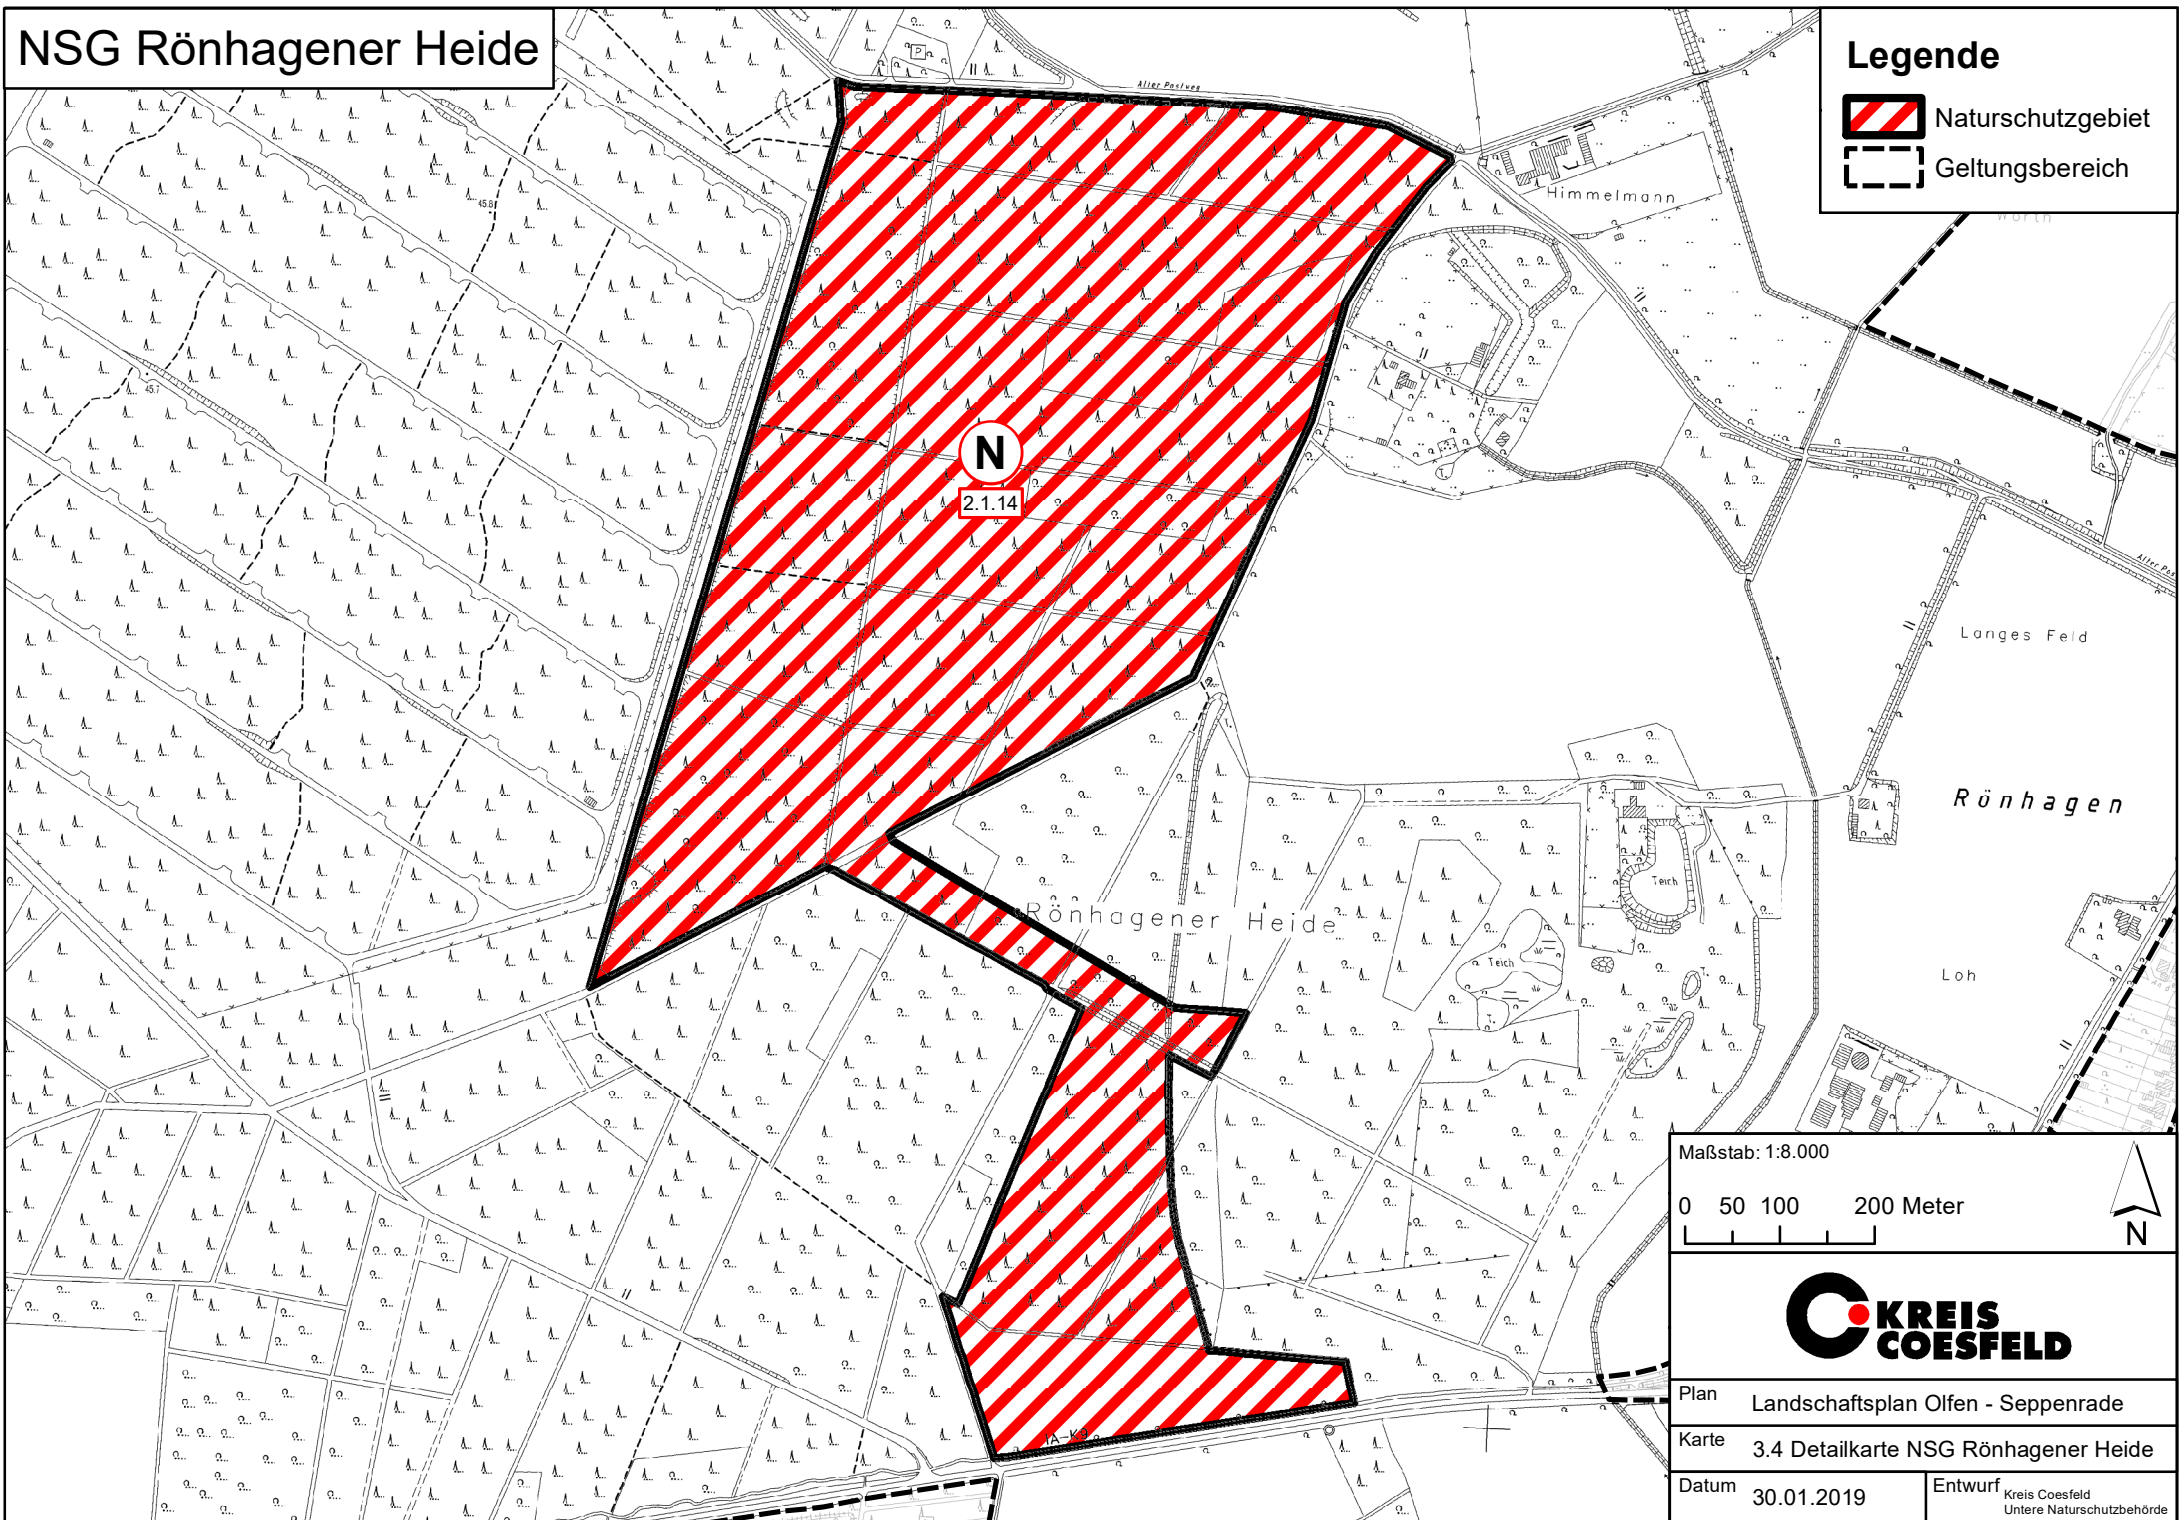

NSG Rönhagener Heide

Legende

-  Naturschutzgebiet
-  Geltungsbereich

Maßstab: 1:8.000

0 50 100 200 Meter

Plan	Landschaftsplan Olfen - Seppenrade	
Karte	3.4 Detailkarte NSG Rönhagener Heide	
Datum	30.01.2019	Entwurf Kreis Coesfeld Untere Naturschutzbehörde