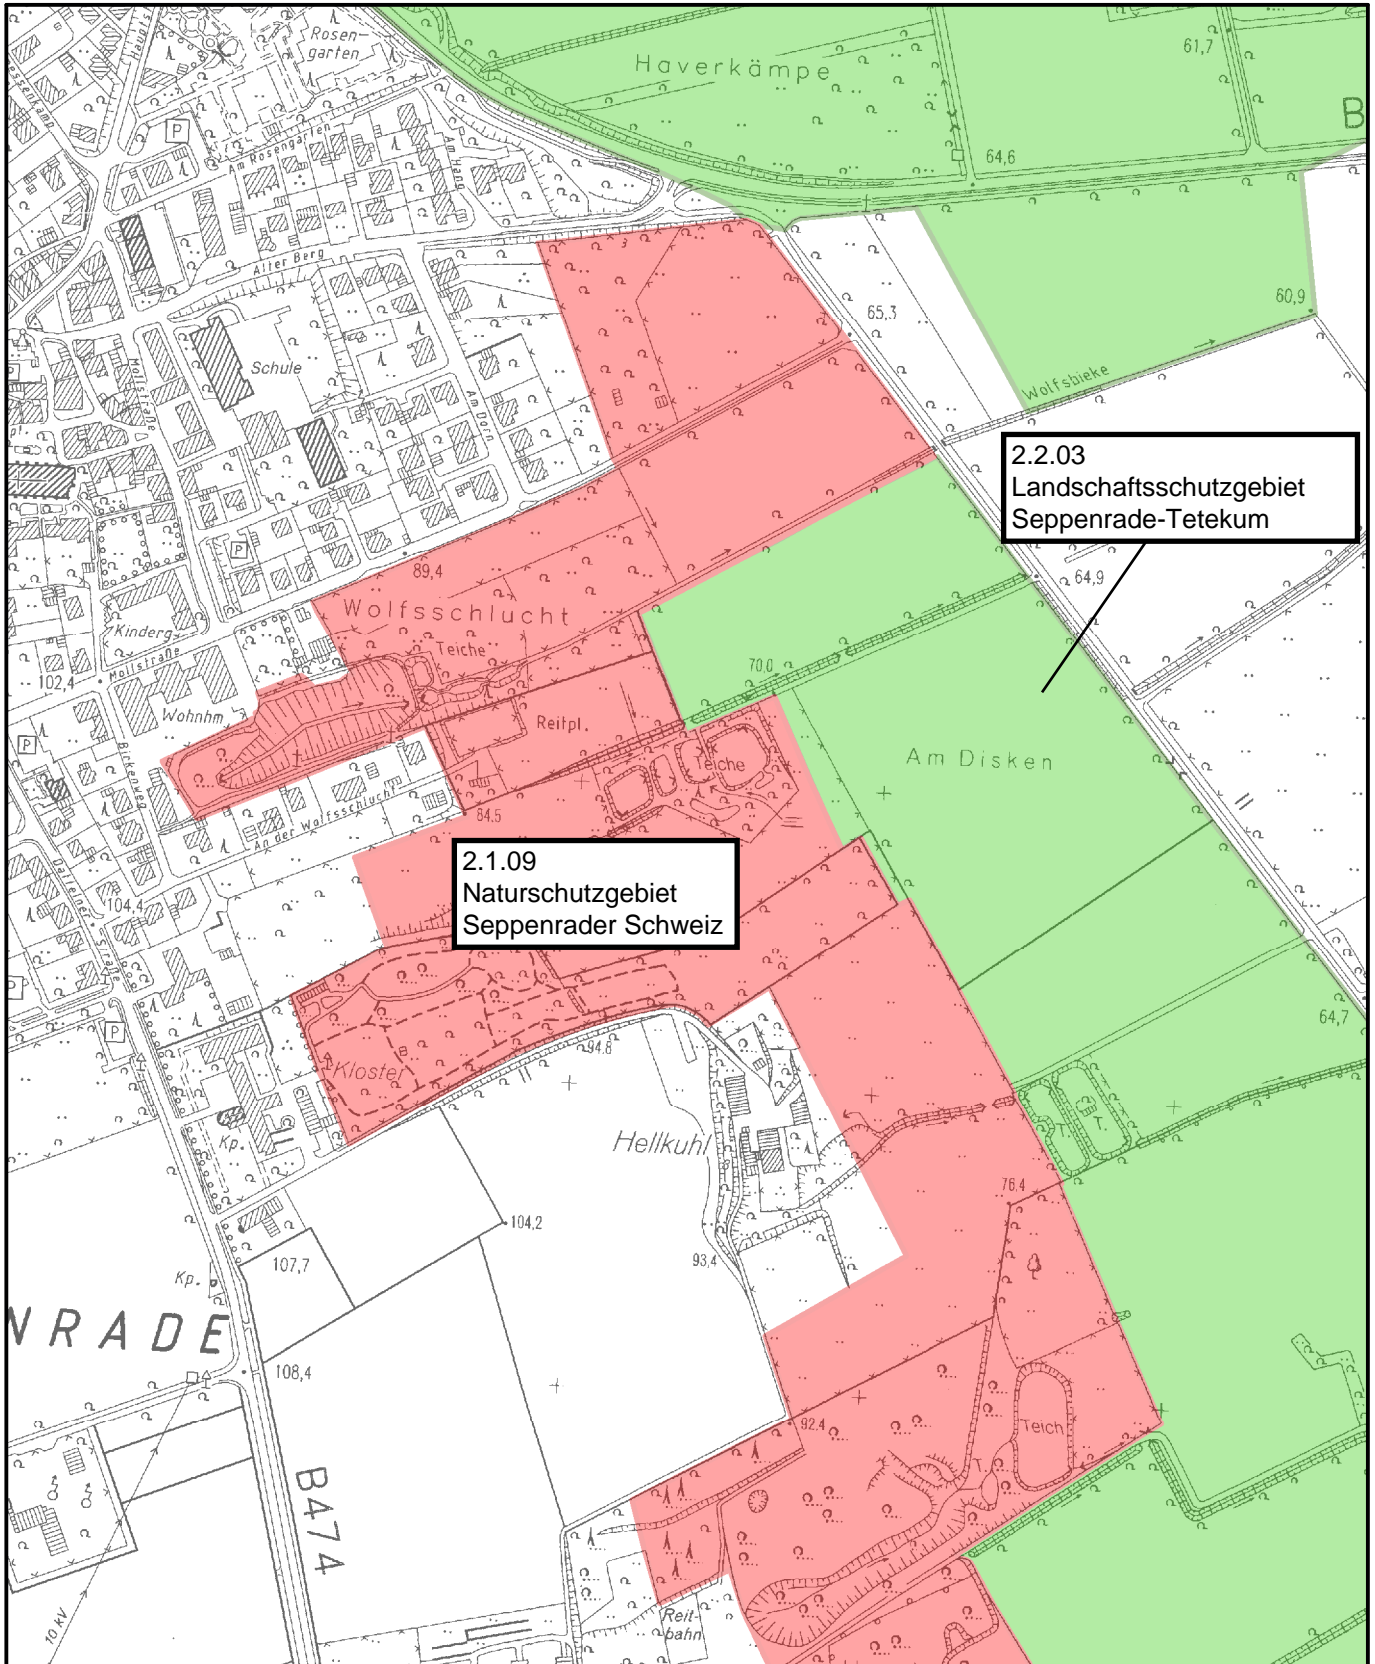

**Kreis Coesfeld**  
Friedrich-Ebert-Str. 7  
48653 Coesfeld  
**1:5000**

**Planauskunft**  
GIS Portal  
Kreis Coesfeld

Bearbeiter:  
Kerstin Bartsch

Datum:  
01.07.2019

Uhrzeit:  
10:27

Maßstab: 1:5000 Meter