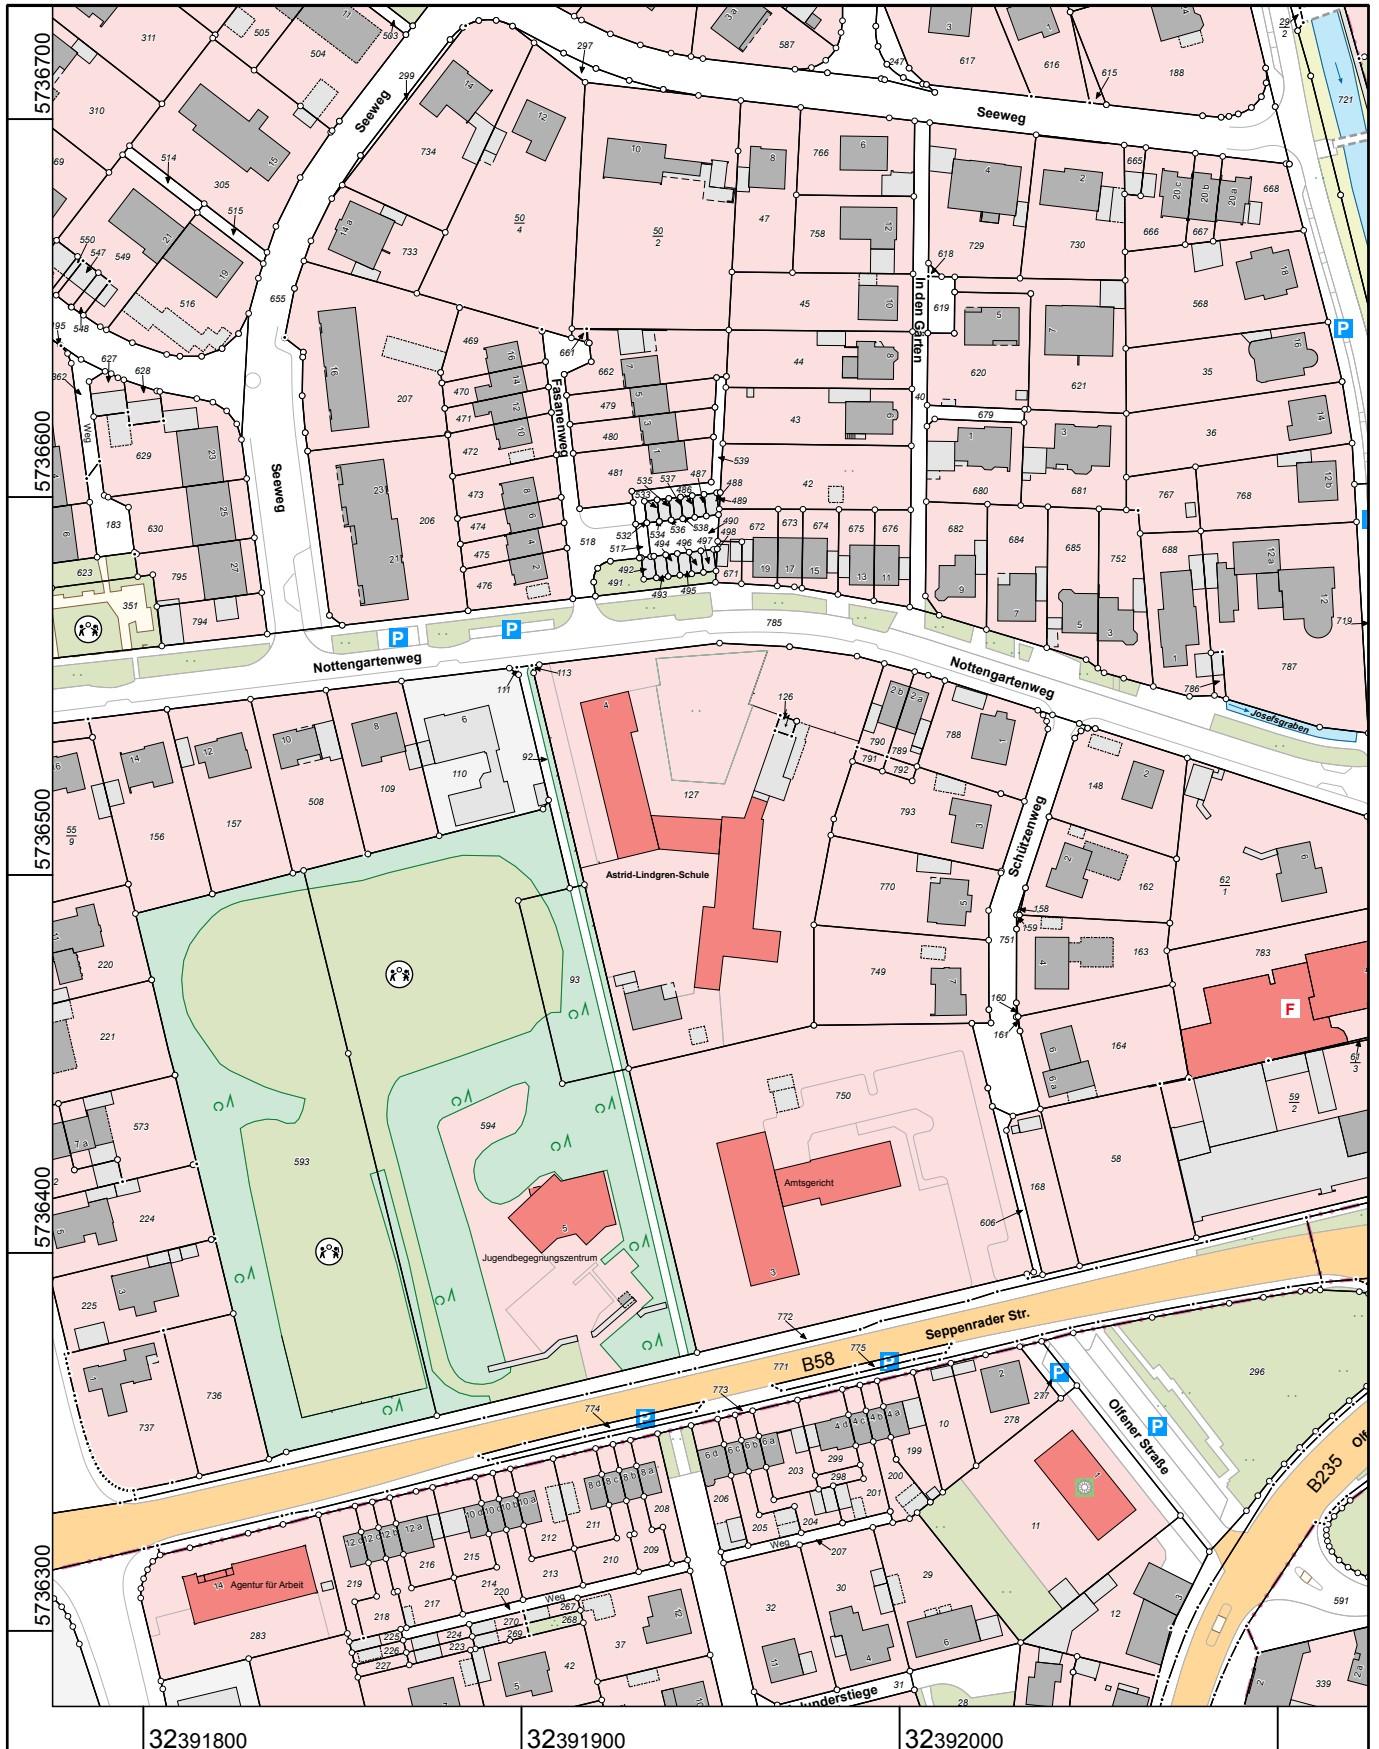

# Kreis Coesfeld Katasteramt

Friedrich-Ebert-Straße 7  
48653 Coesfeld

# Auszug aus dem Liegenschaftskataster

Flurkarte NRW 1:2000

Flurstück: 127  
Flur: 27  
Gemarkung: Lüdinghausen-Stadt  
Nottengartenweg 4, Lüdinghausen

Erstellt: 02.08.2019  
Zeichen:

Maßstab 1 : 2000

20 40 60 80 100 Meter