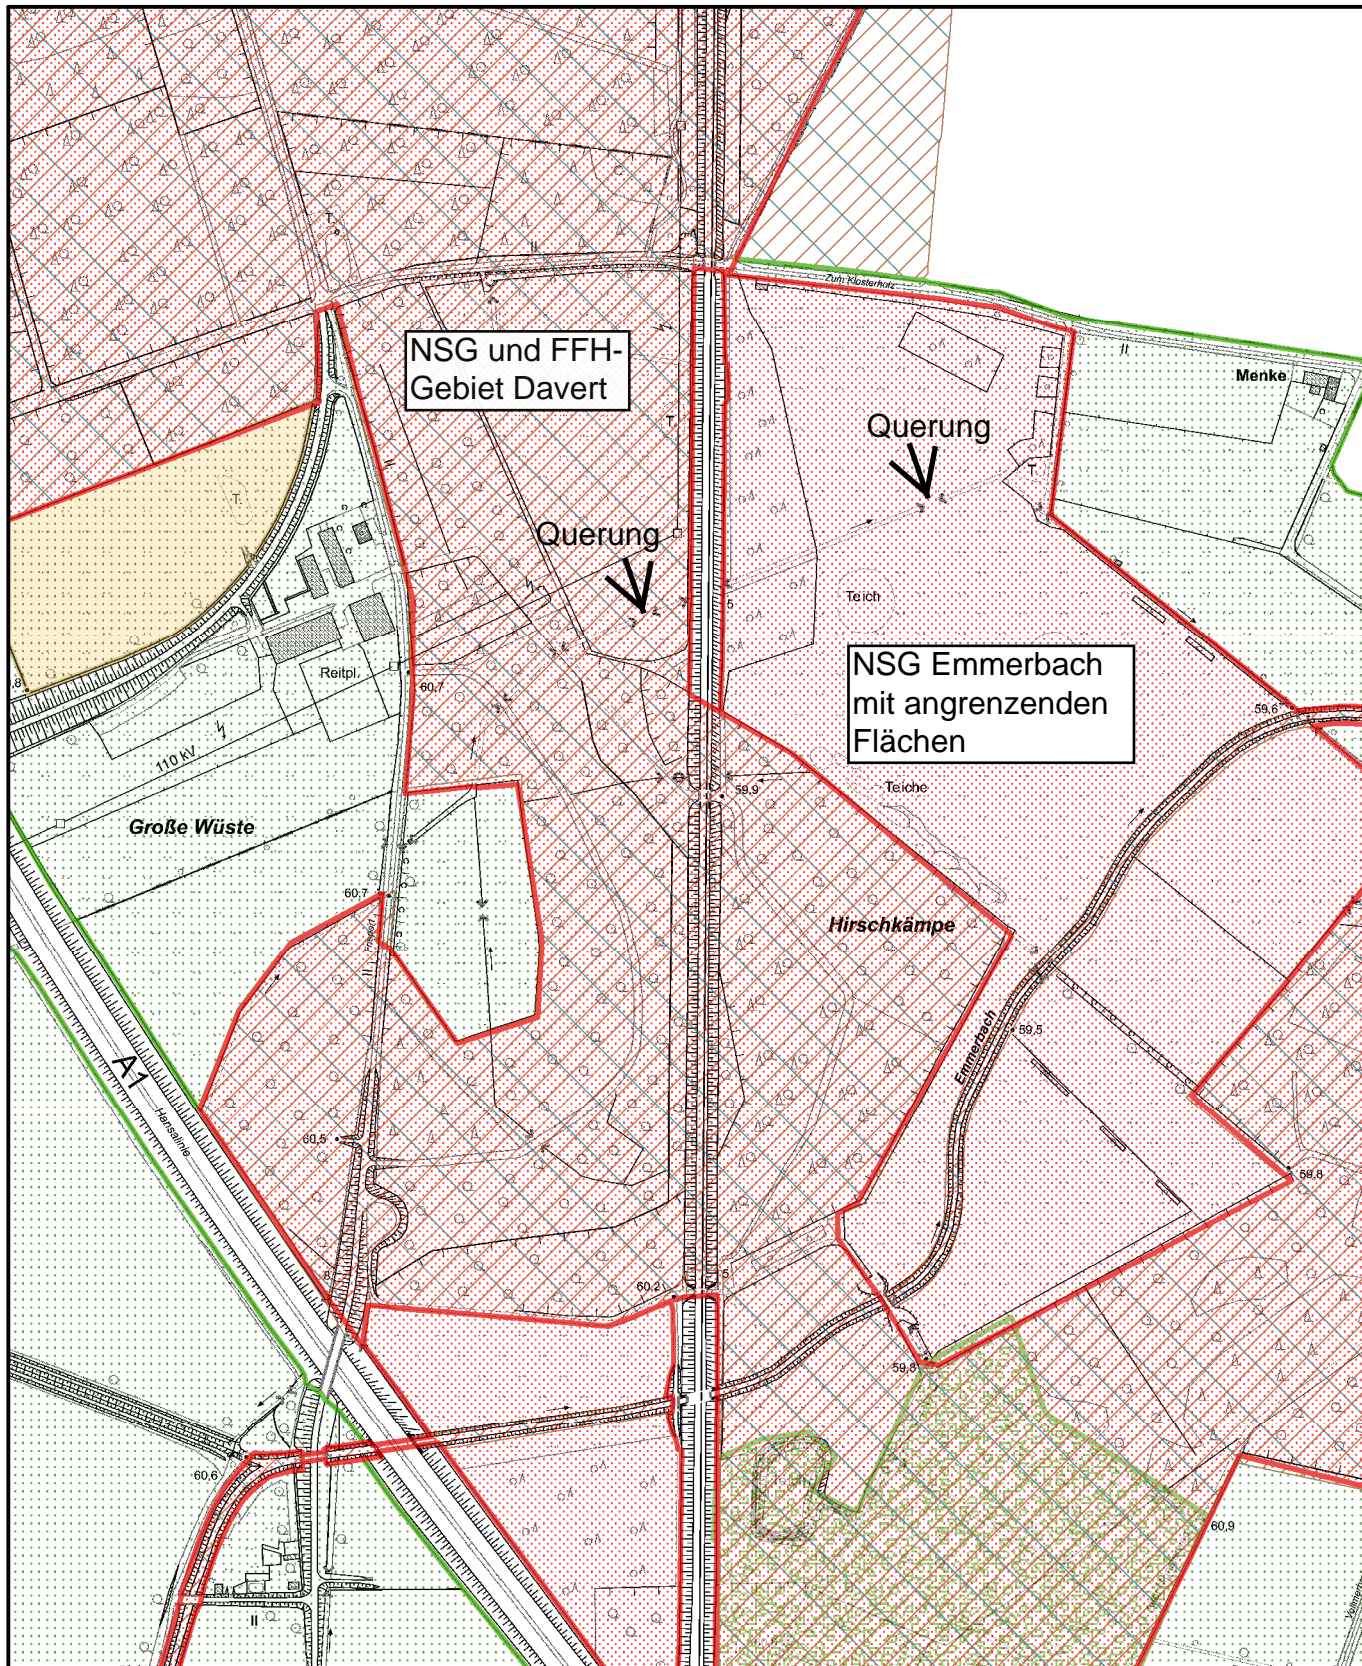

Kreis Coesfeld
Friedrich-Ebert-Str. 7
48653 Coesfeld
1:6500

Planauskunft
GIS Portal
Kreis Coesfeld

Bearbeiter:
Kerstin Bartsch
Datum:
26.08.2019
Uhrzeit:
09:40

Maßstab: 1:6500  Meter