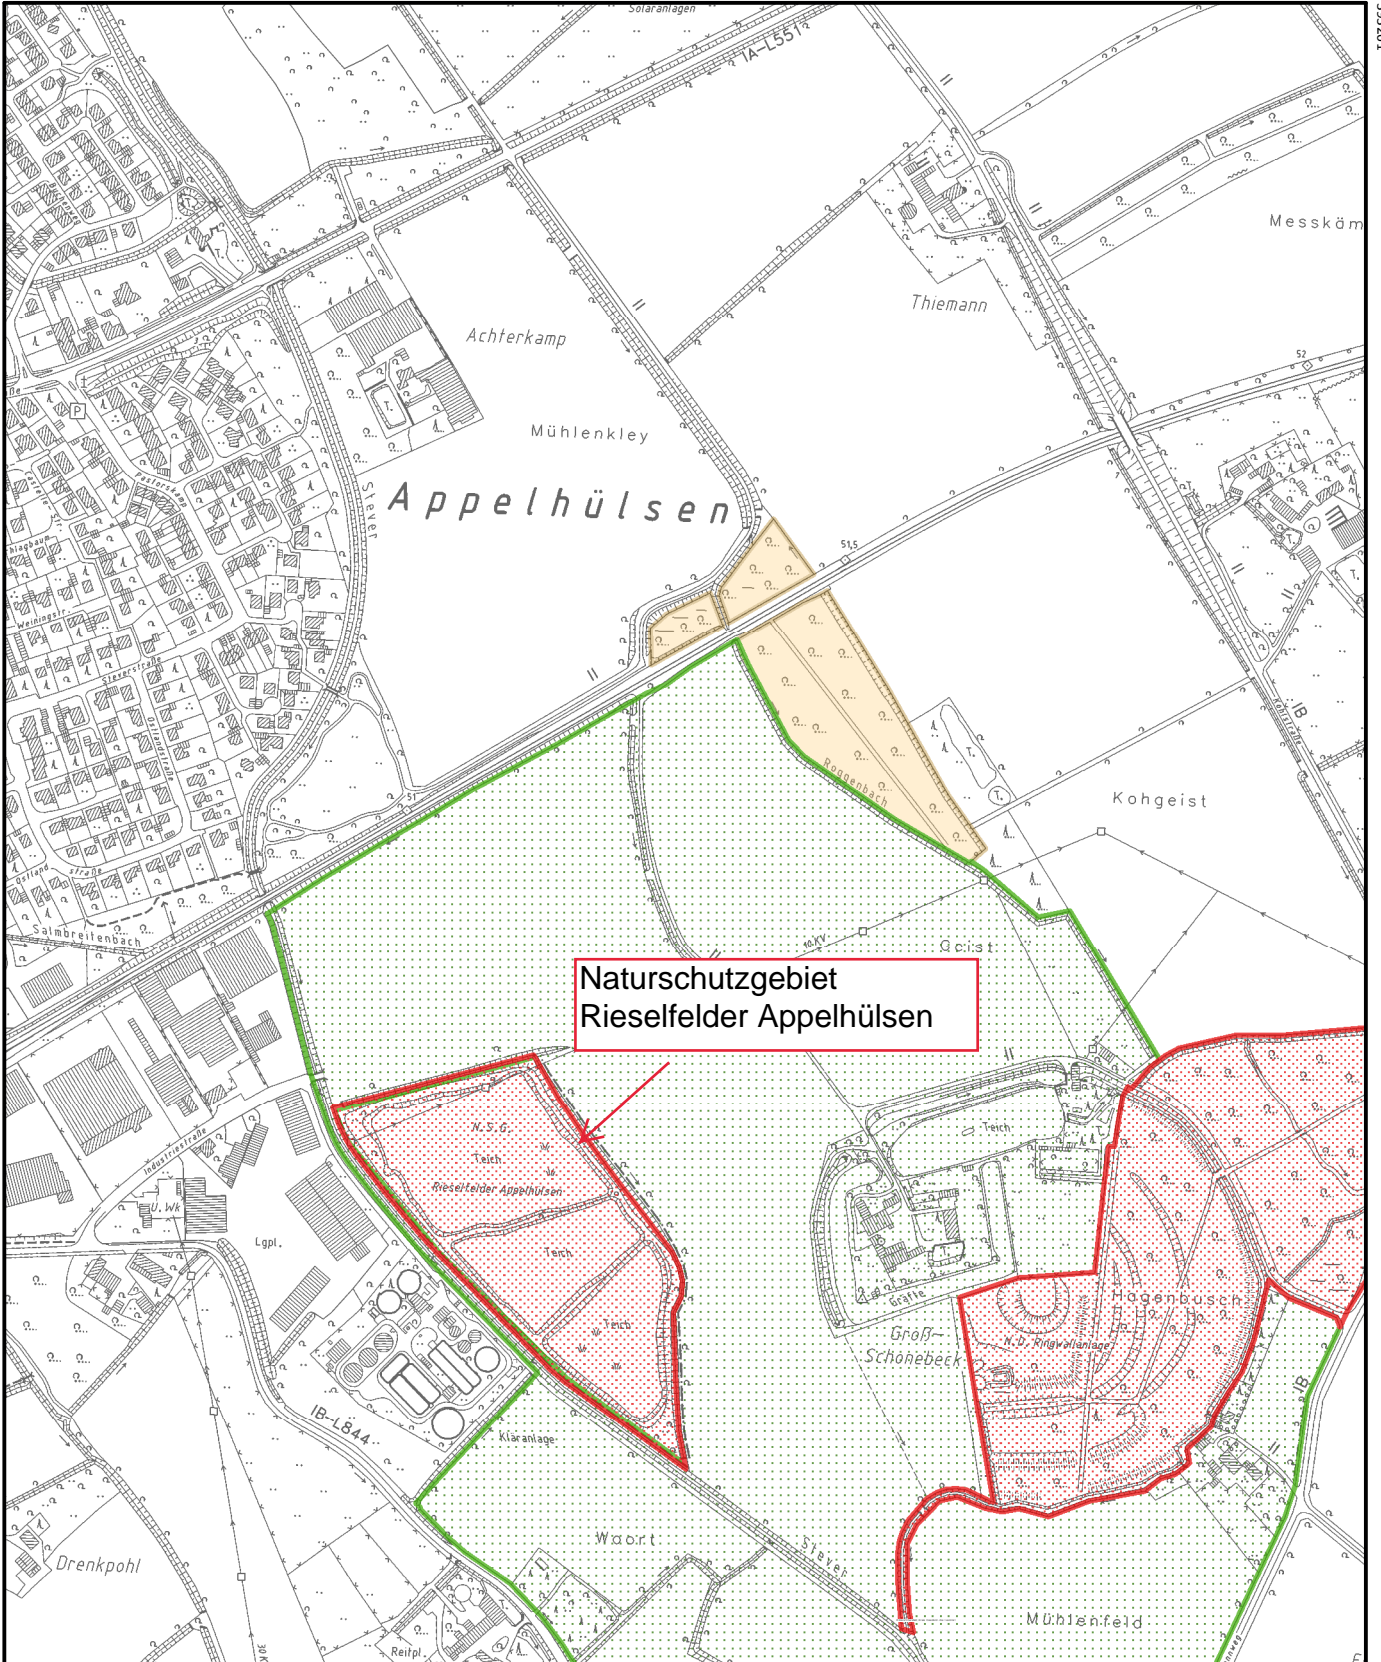

Kreis Coesfeld
Friedrich-Ebert-Str. 7
48653 Coesfeld

1:7500

Planauskunft
GIS Portal
Kreis Coesfeld

Bearbeiter:
Kerstin Bartsch

Datum:
20.01.2020

Uhrzeit:
17:19

5751366

393261

391911

5749716

Maßstab: 1:7500 Meter