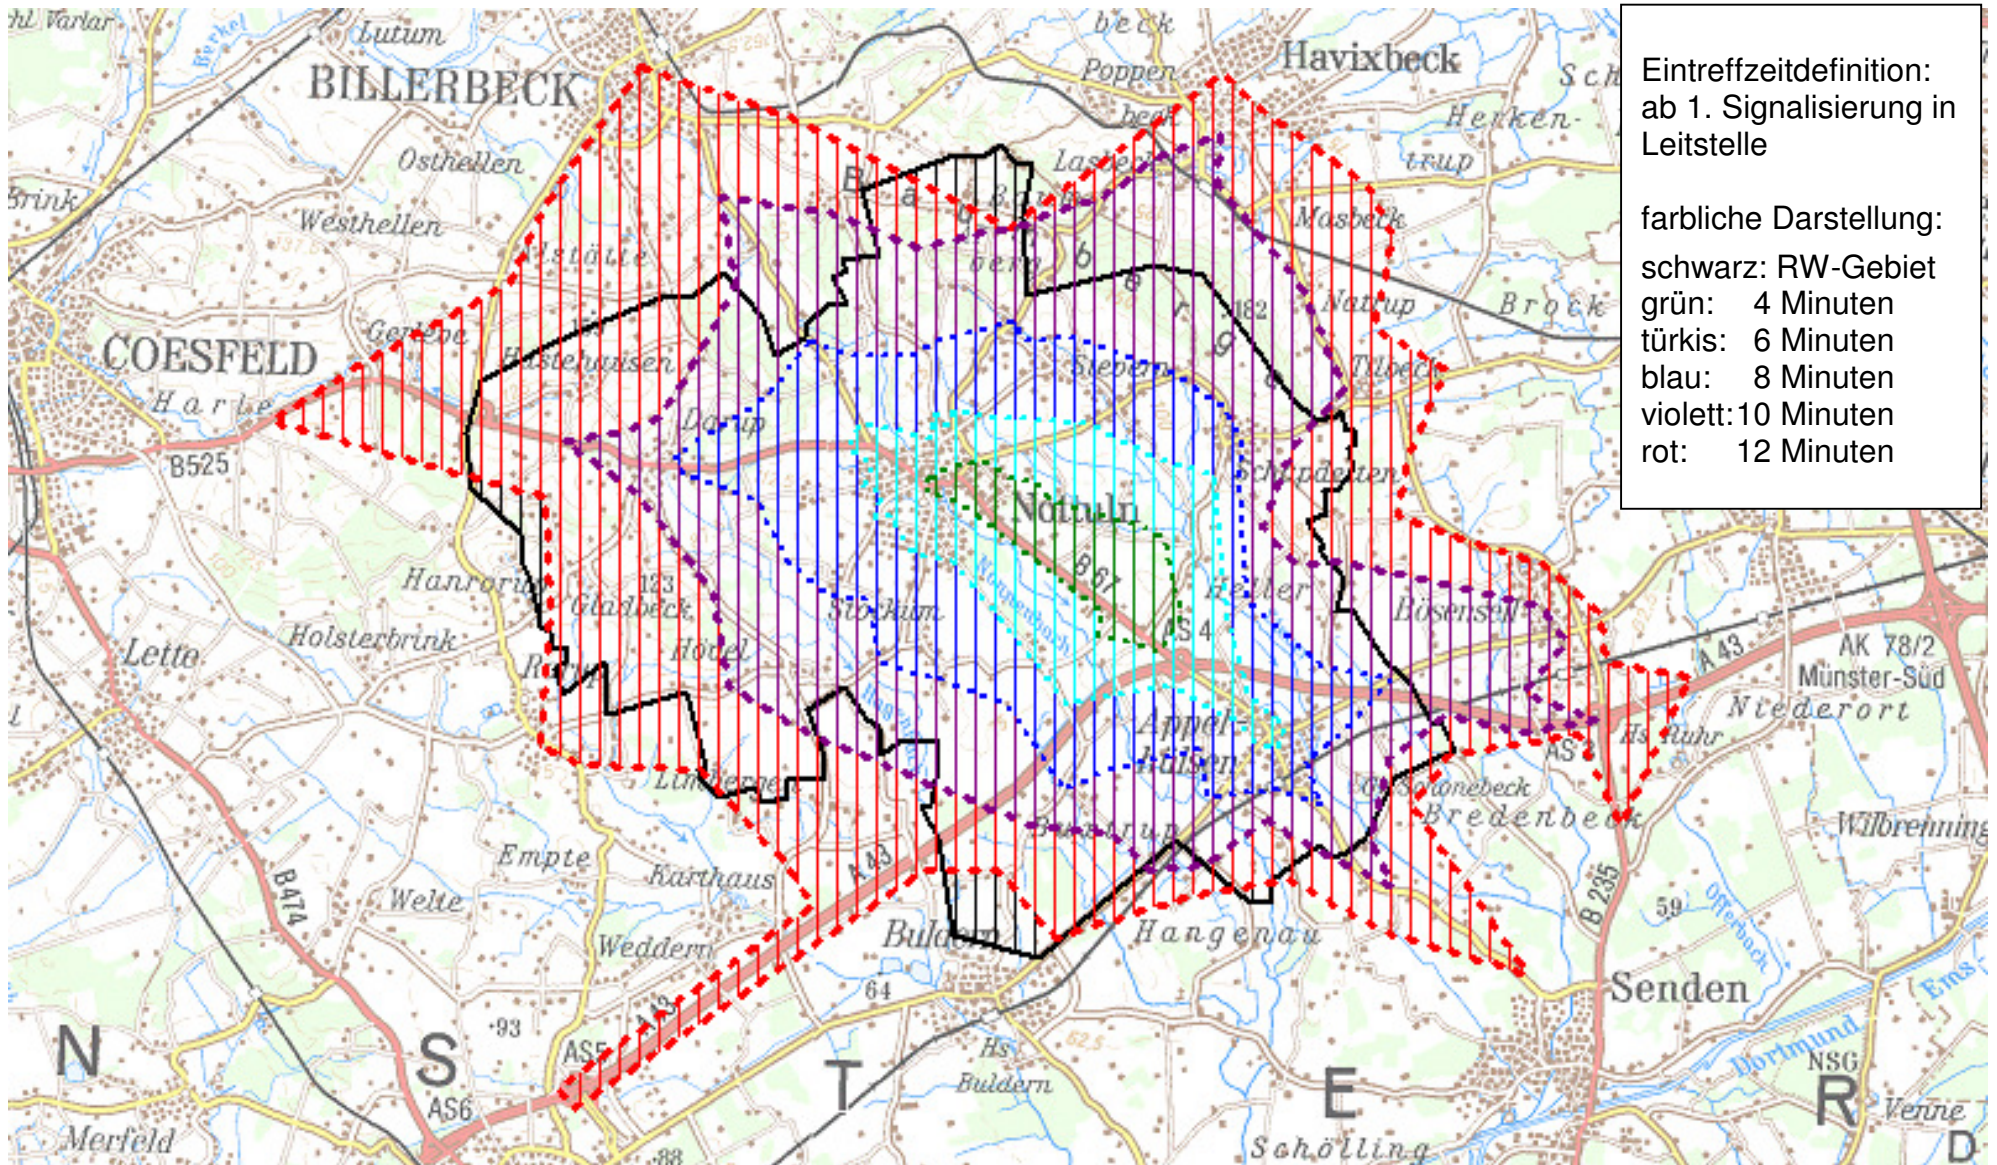

## Erreichbarkeits-Gebiete Rettungswache Billerbeck

Eintreffzeitdefinition:  
ab 1. Signalisierung in  
Leitstelle

farbliche Darstellung:

schwarz: RW-Gebiet  
grün: 4 Minuten  
türkis: 6 Minuten  
blau: 8 Minuten  
violett: 10 Minuten  
rot: 12 Minuten

## errechnete Erreichbarkeits-Gebiete Rettungswache Havixbeck

Eintreffzeitdefinition:  
ab 1. Signalisierung in  
Leitstelle

farbliche Darstellung:  
schwarz: RW-Gebiet  
violett: 10 Minuten  
rot: 12 Minuten

## Erreichbarkeitsgebiete Rettungswache Dülmen

## Erreichbarkeits-Gebiete Rettungswache Lüdinghausen

Eintreffzeitdefinition:  
ab 1. Signalisierung in  
Leitstelle

farbliche Darstellung:

schwarz: RW-Gebiet  
grün: 4 Minuten  
türkis: 6 Minuten  
blau: 8 Minuten  
violett: 10 Minuten  
rot: 12 Minuten