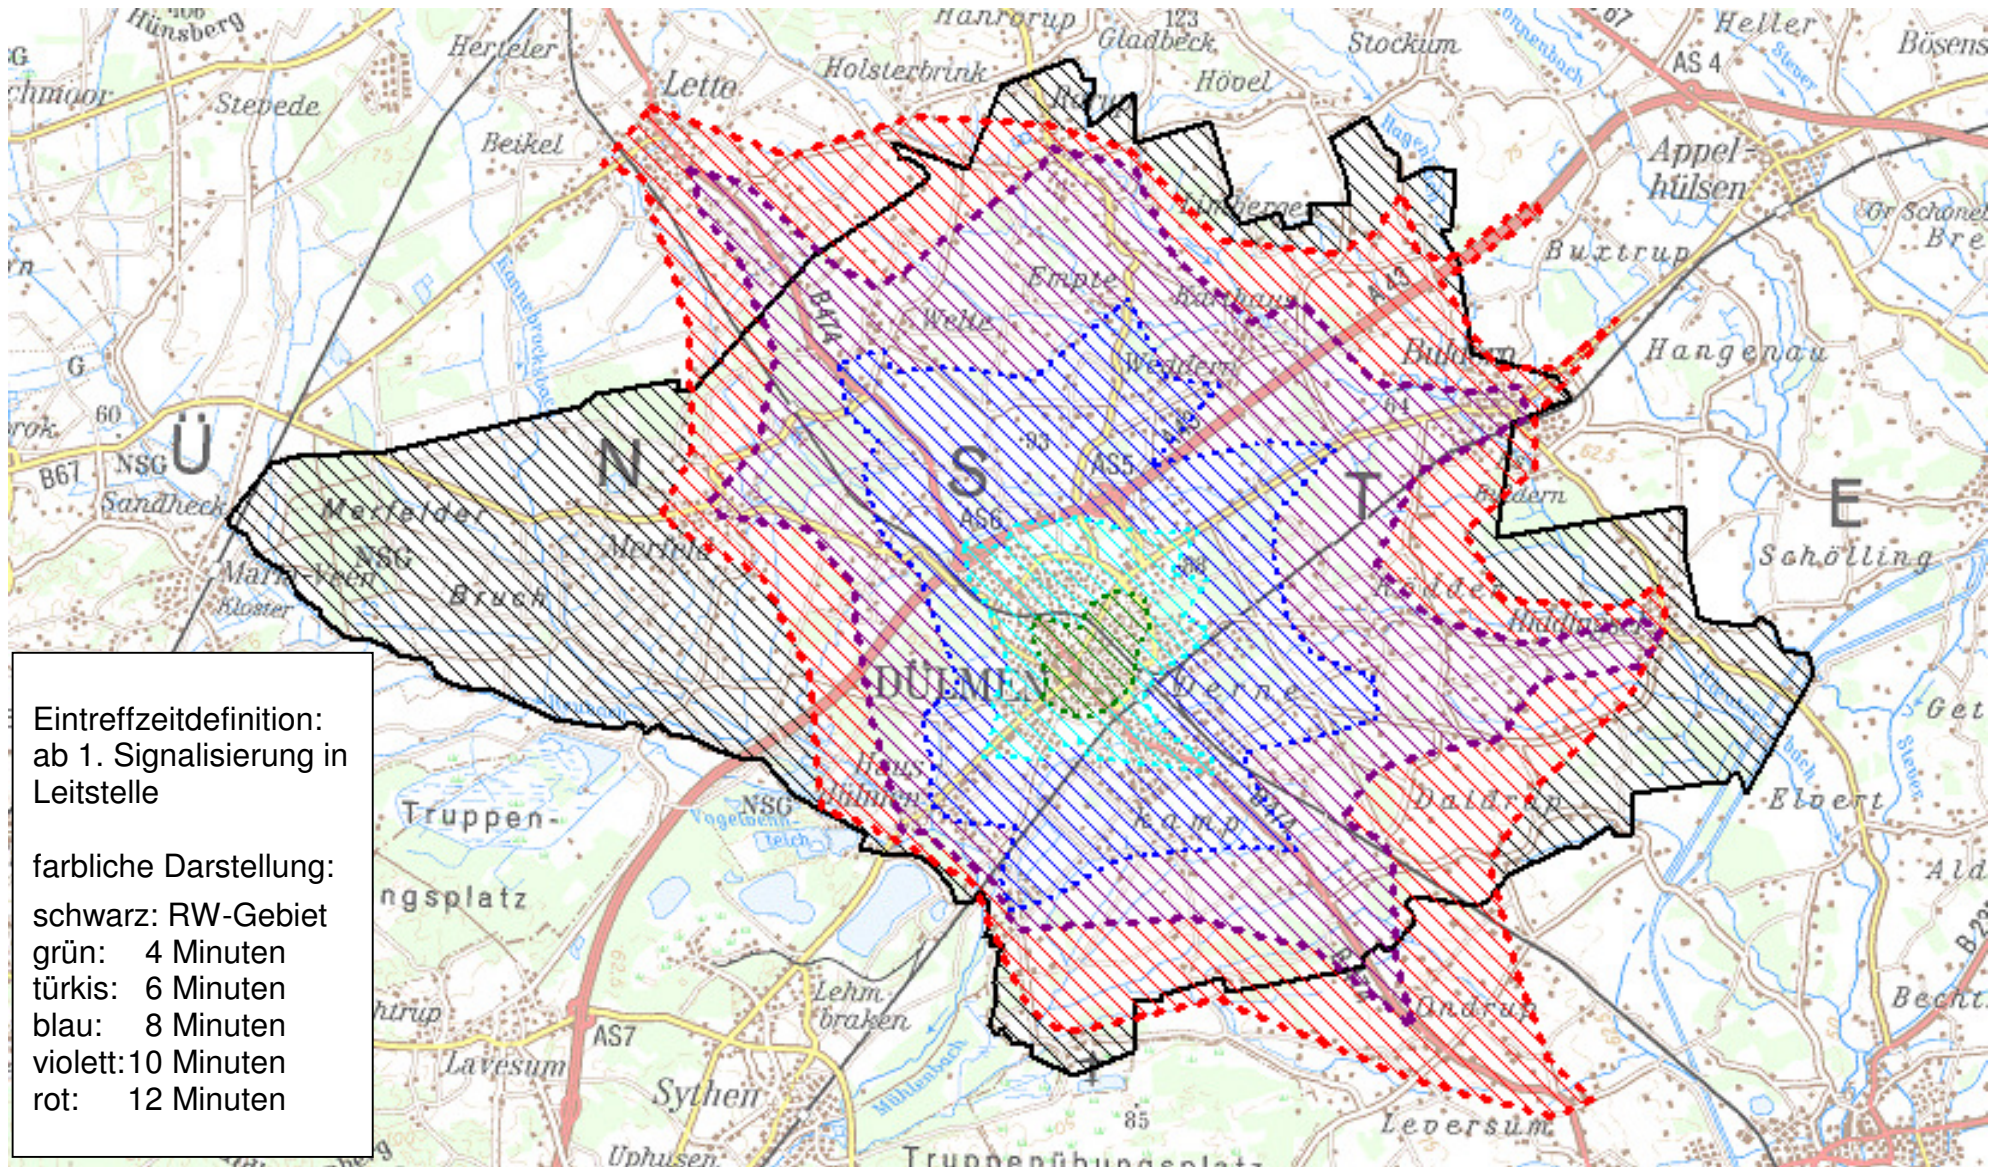

## Erreichbarkeits-Gebiete Rettungswache Billerbeck

Eintreffzeitdefinition:  
ab 1. Signalisierung in  
Leitstelle

farbliche Darstellung:

schwarz: RW-Gebiet  
grün: 4 Minuten  
türkis: 6 Minuten  
blau: 8 Minuten  
violett: 10 Minuten  
rot: 12 Minuten

## errechnete Erreichbarkeits-Gebiete Rettungswache Havixbeck

Eintreffzeitdefinition:  
ab 1. Signalisierung in  
Leitstelle

farbliche Darstellung:  
schwarz: RW-Gebiet  
violett: 10 Minuten  
rot: 12 Minuten

# Erreichbarkeits-Gebiete Rettungswache Nottuln

## Erreichbarkeits-Gebiete Rettungswache Lüdinghausen

Eintreffzeitdefinition:  
ab 1. Signalisierung in  
Leitstelle

farbliche Darstellung:

schwarz: RW-Gebiet  
grün: 4 Minuten  
türkis: 6 Minuten  
blau: 8 Minuten  
violett: 10 Minuten  
rot: 12 Minuten