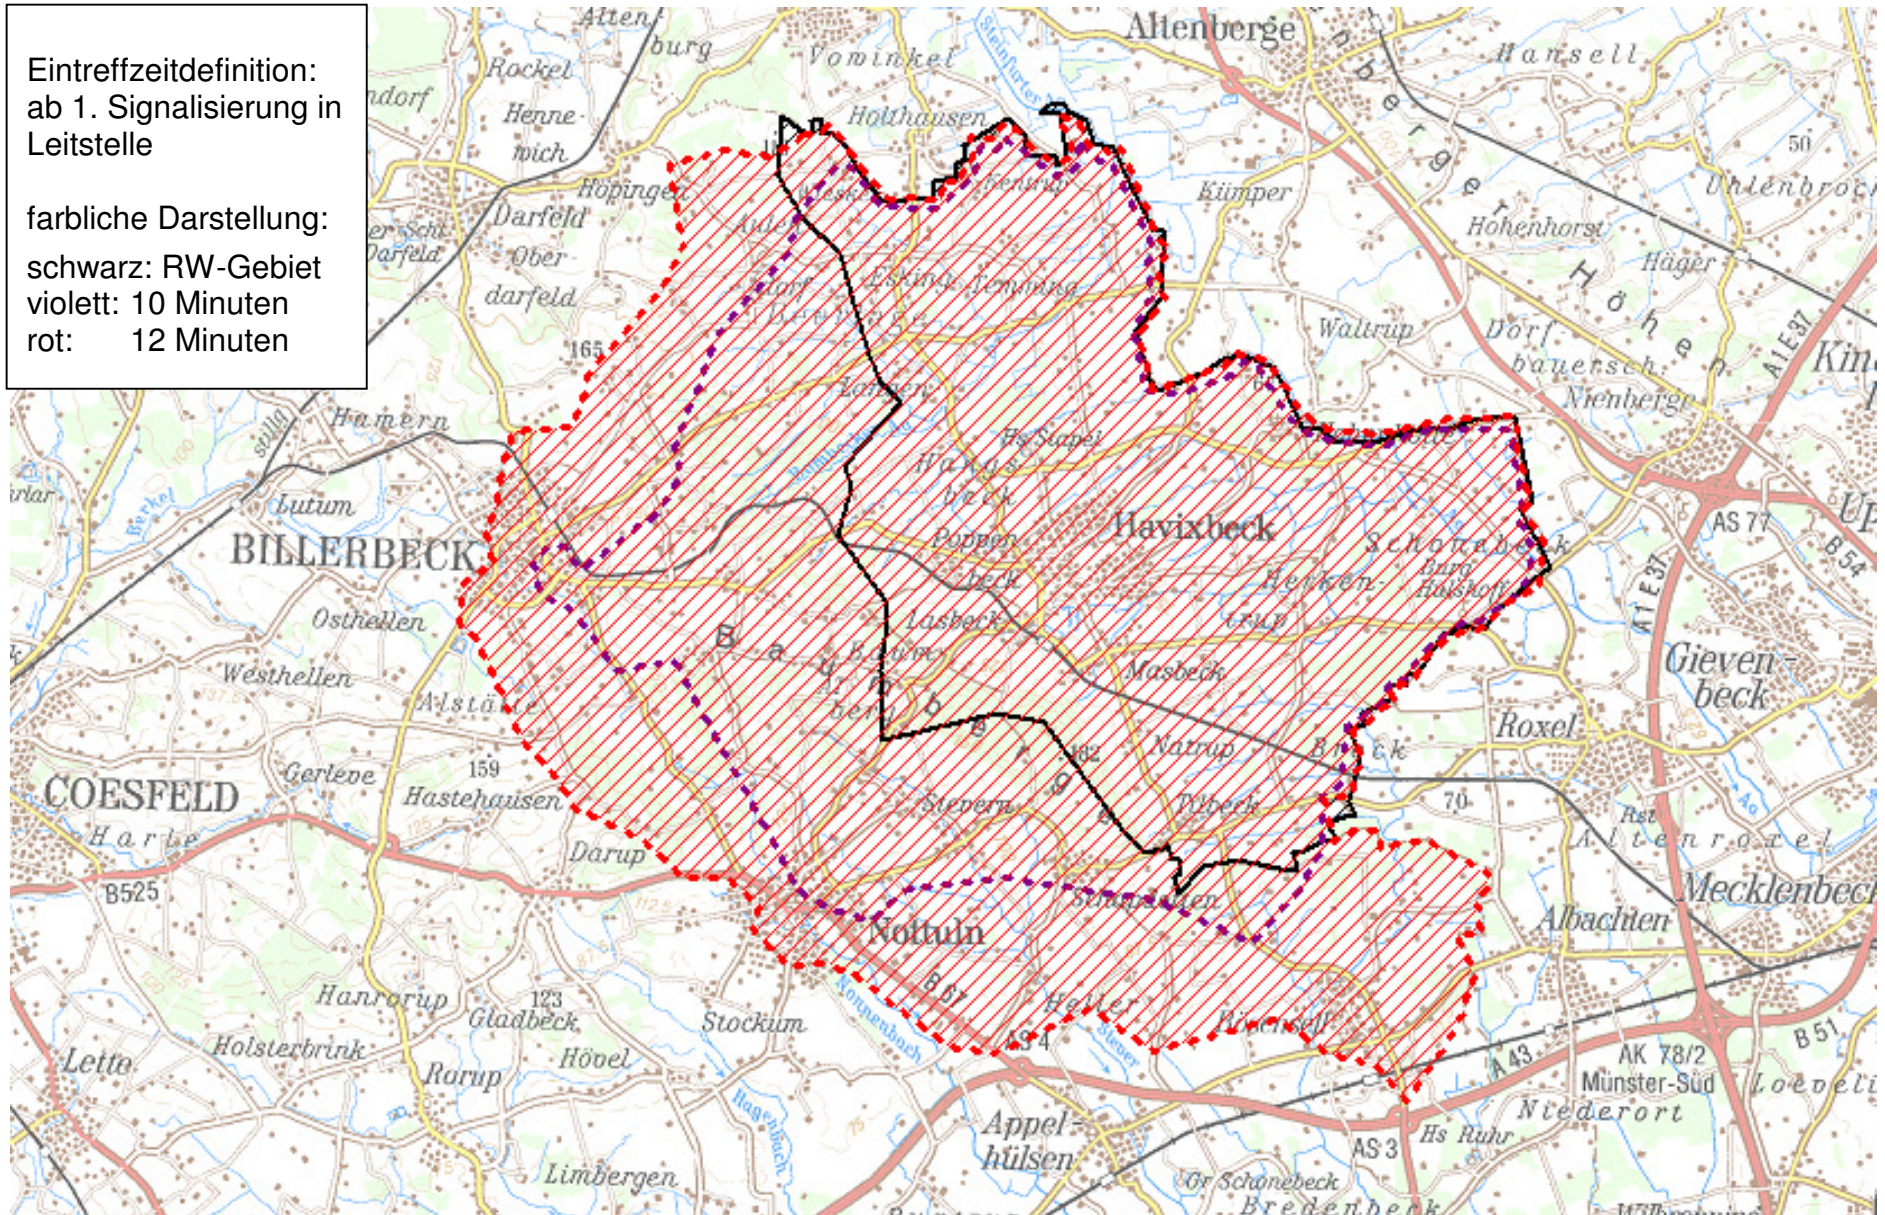

## Erreichbarkeits-Gebiete Rettungswache Billerbeck

Eintreffzeitdefinition:  
ab 1. Signalisierung in  
Leitstelle

farbliche Darstellung:

schwarz: RW-Gebiet  
grün: 4 Minuten  
türkis: 6 Minuten  
blau: 8 Minuten  
violett: 10 Minuten  
rot: 12 Minuten

## errechnete Erreichbarkeits-Gebiete Rettungswache Havixbeck

Eintreffzeitdefinition:  
ab 1. Signalisierung in  
Leitstelle

farbliche Darstellung:  
schwarz: RW-Gebiet  
violett: 10 Minuten  
rot: 12 Minuten

# Erreichbarkeits-Gebiete Rettungswache Nottuln

## Erreichbarkeitsgebiete Rettungswache Dülmen