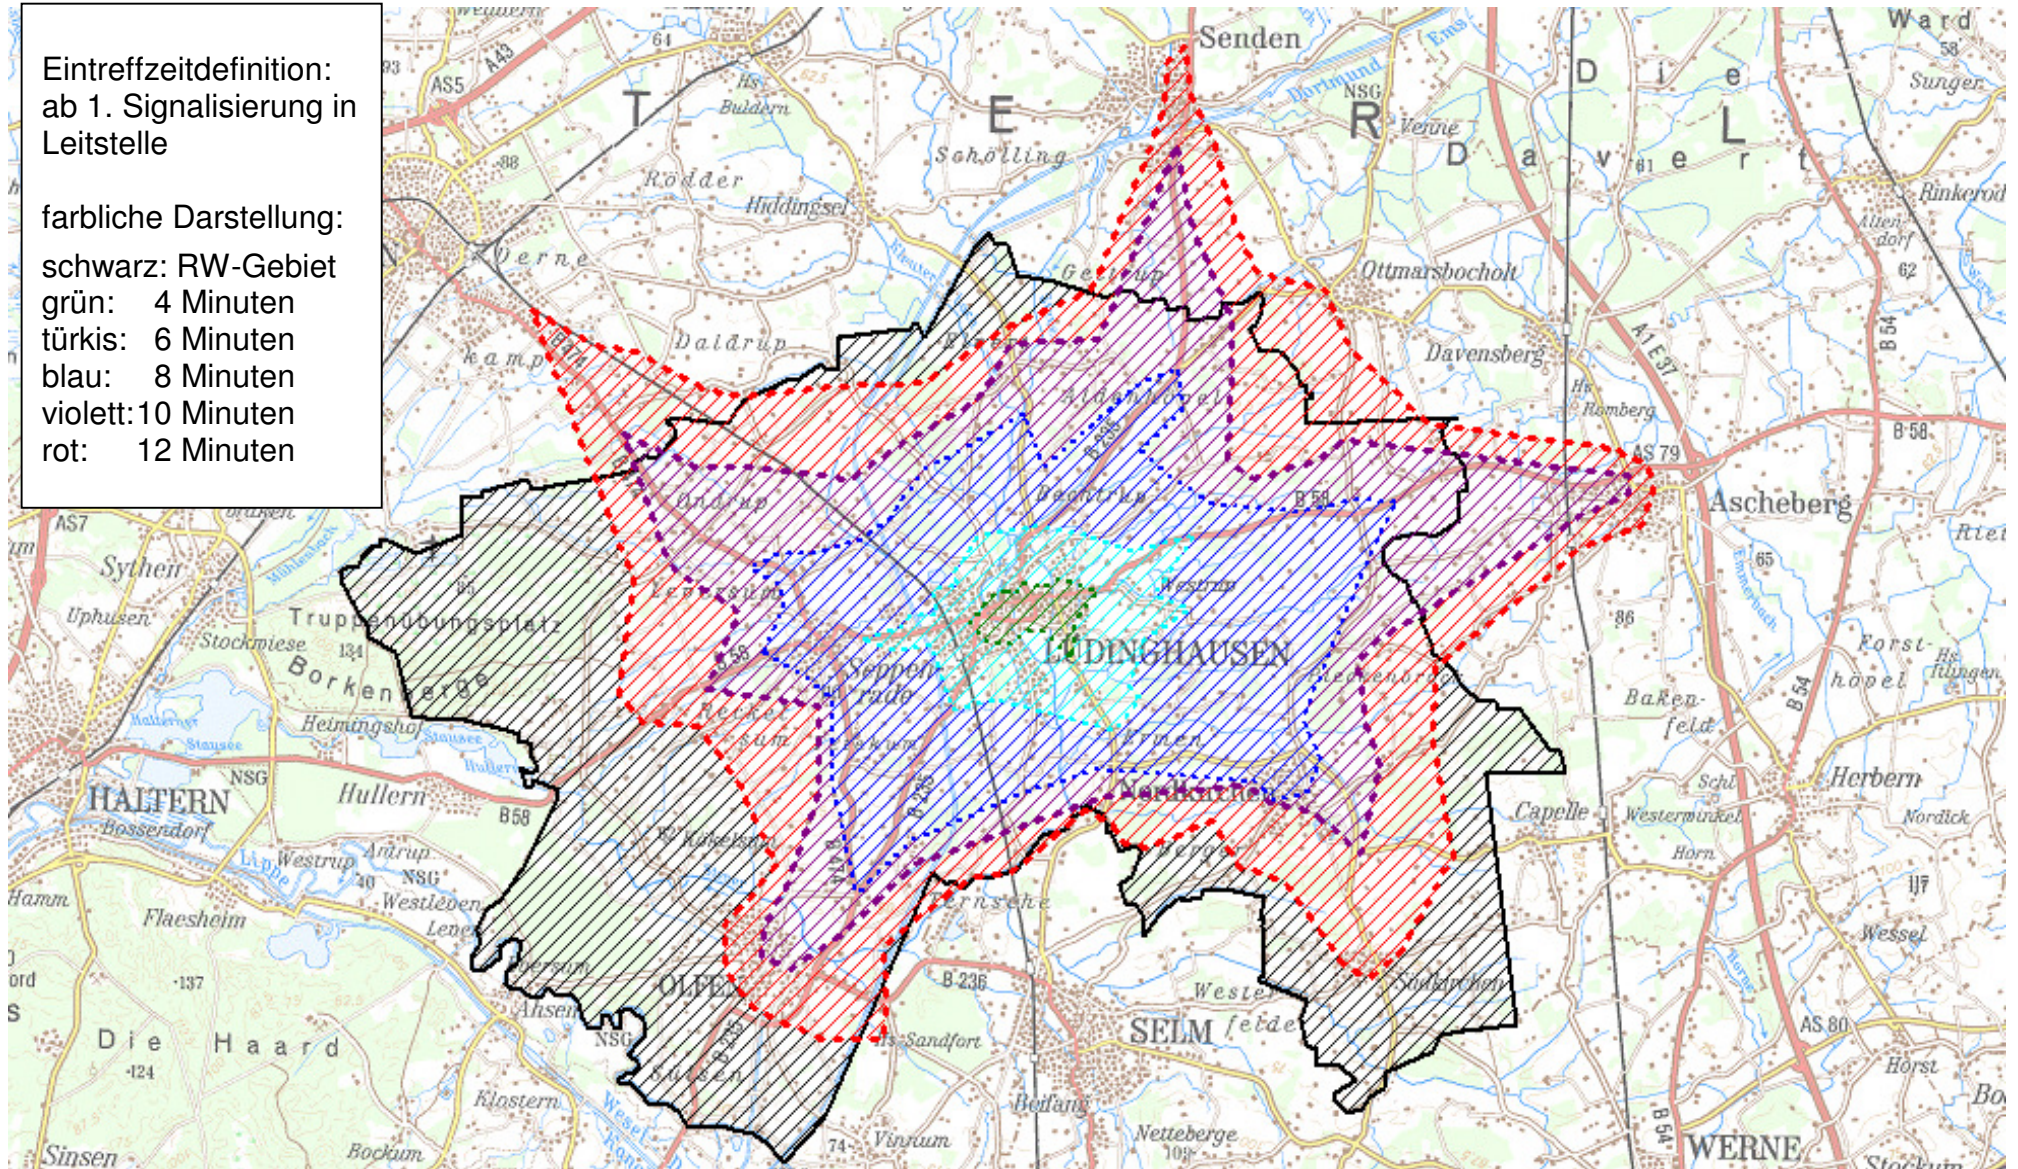

## errechnete Erreichbarkeits-Gebiete Rettungswache Havixbeck

Eintreffzeitdefinition:  
ab 1. Signalisierung in  
Leitstelle

farbliche Darstellung:  
schwarz: RW-Gebiet  
violett: 10 Minuten  
rot: 12 Minuten

## Erreichbarkeitsgebiete Rettungswache Dülmen

## Erreichbarkeits-Gebiete Rettungswache Lüdinghausen

Eintreffzeitdefinition:  
ab 1. Signalisierung in  
Leitstelle

farbliche Darstellung:

schwarz: RW-Gebiet  
grün: 4 Minuten  
türkis: 6 Minuten  
blau: 8 Minuten  
violett: 10 Minuten  
rot: 12 Minuten

## Erreichbarkeits-Gebiete Rettungswache Ascheberg