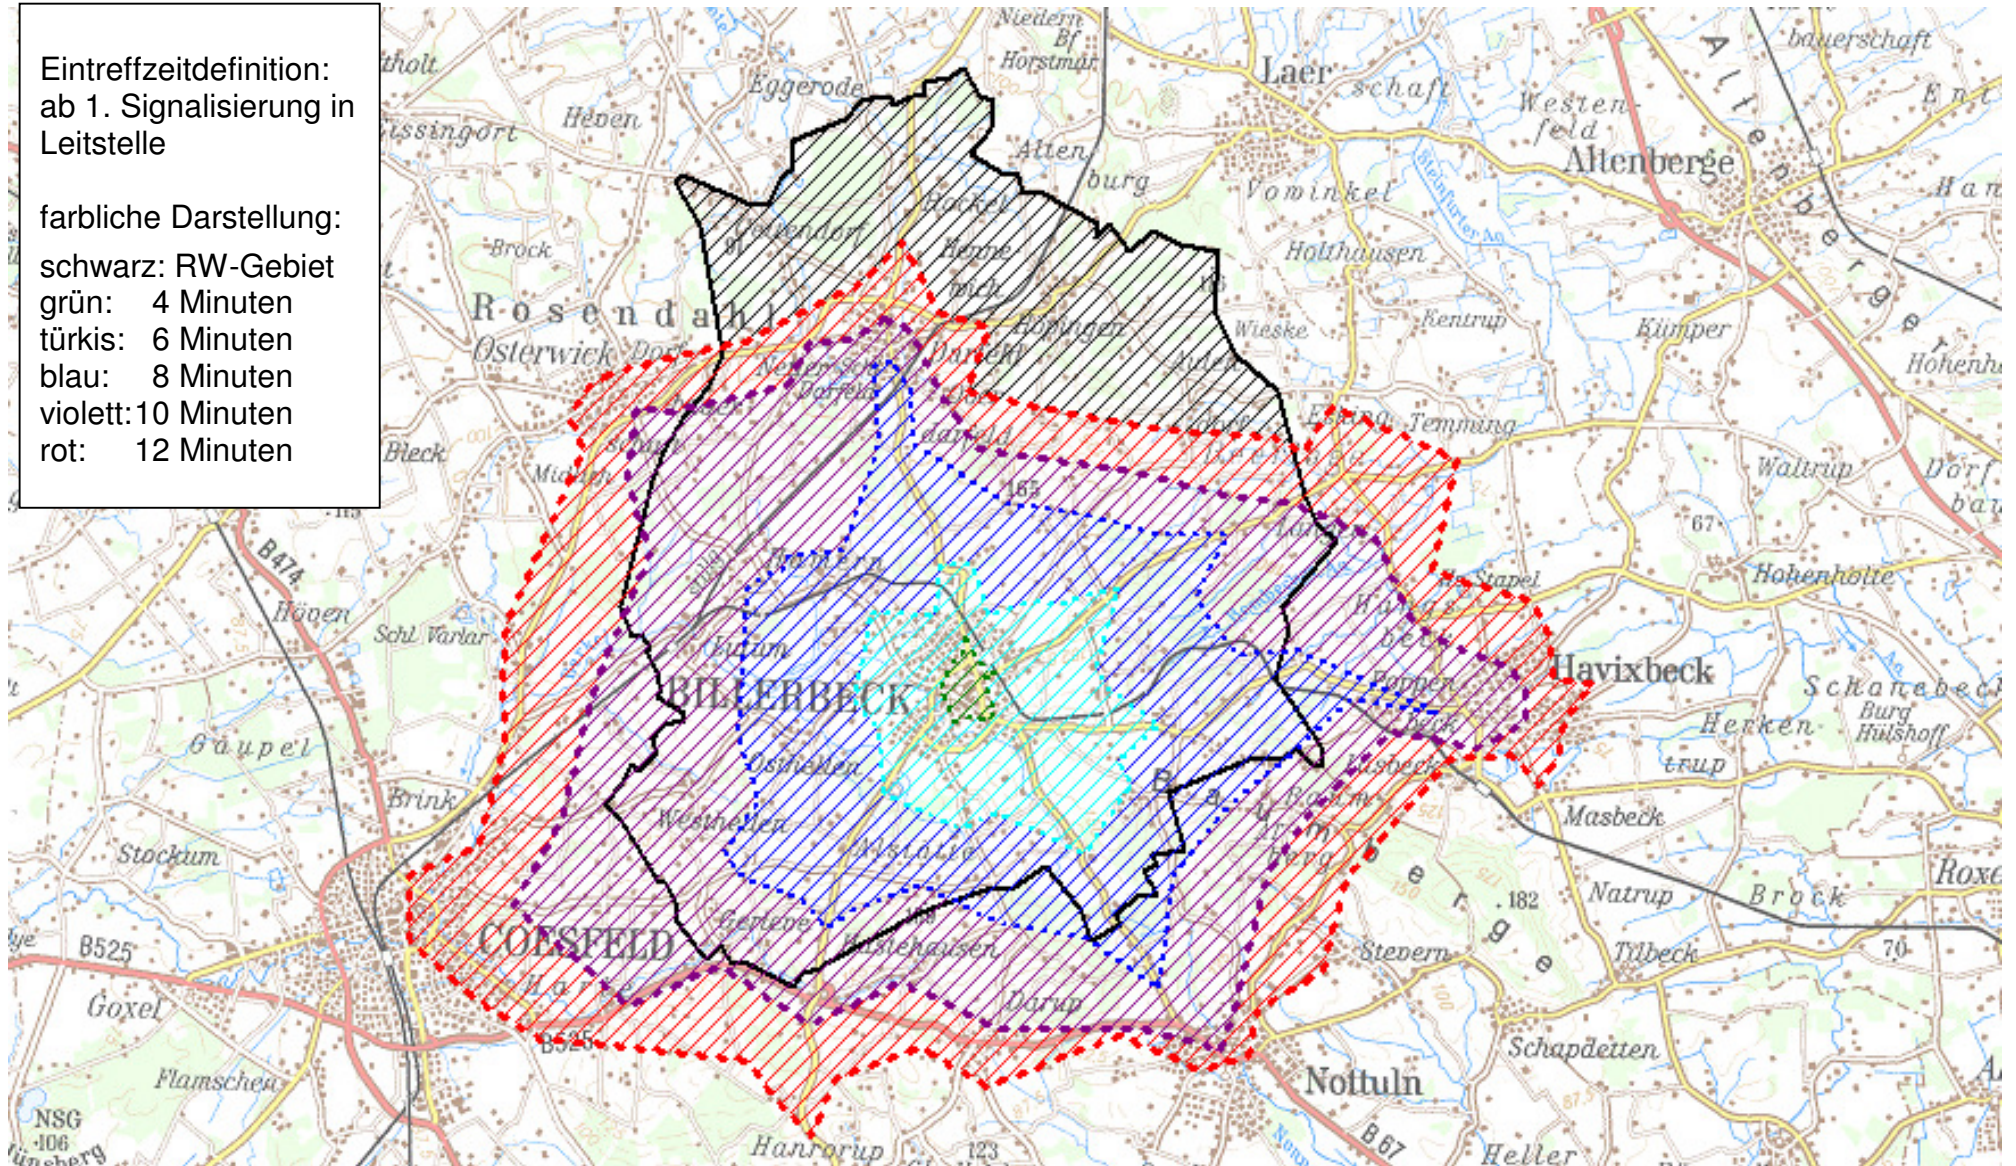

## Erreichbarkeits-Gebiete Rettungswache Billerbeck

Eintreffzeitdefinition:  
ab 1. Signalisierung in  
Leitstelle

farbliche Darstellung:

schwarz: RW-Gebiet  
grün: 4 Minuten  
türkis: 6 Minuten  
blau: 8 Minuten  
violett: 10 Minuten  
rot: 12 Minuten

## errechnete Erreichbarkeits-Gebiete Rettungswache Havixbeck

Eintreffzeitdefinition:  
ab 1. Signalisierung in  
Leitstelle

farbliche Darstellung:  
schwarz: RW-Gebiet  
violett: 10 Minuten  
rot: 12 Minuten

## Erreichbarkeitsgebiete Rettungswache Dülmen

## Erreichbarkeits-Gebiete Rettungswache Lüdinghausen

Eintreffzeitdefinition:  
ab 1. Signalisierung in  
Leitstelle

farbliche Darstellung:

schwarz: RW-Gebiet  
grün: 4 Minuten  
türkis: 6 Minuten  
blau: 8 Minuten  
violett: 10 Minuten  
rot: 12 Minuten