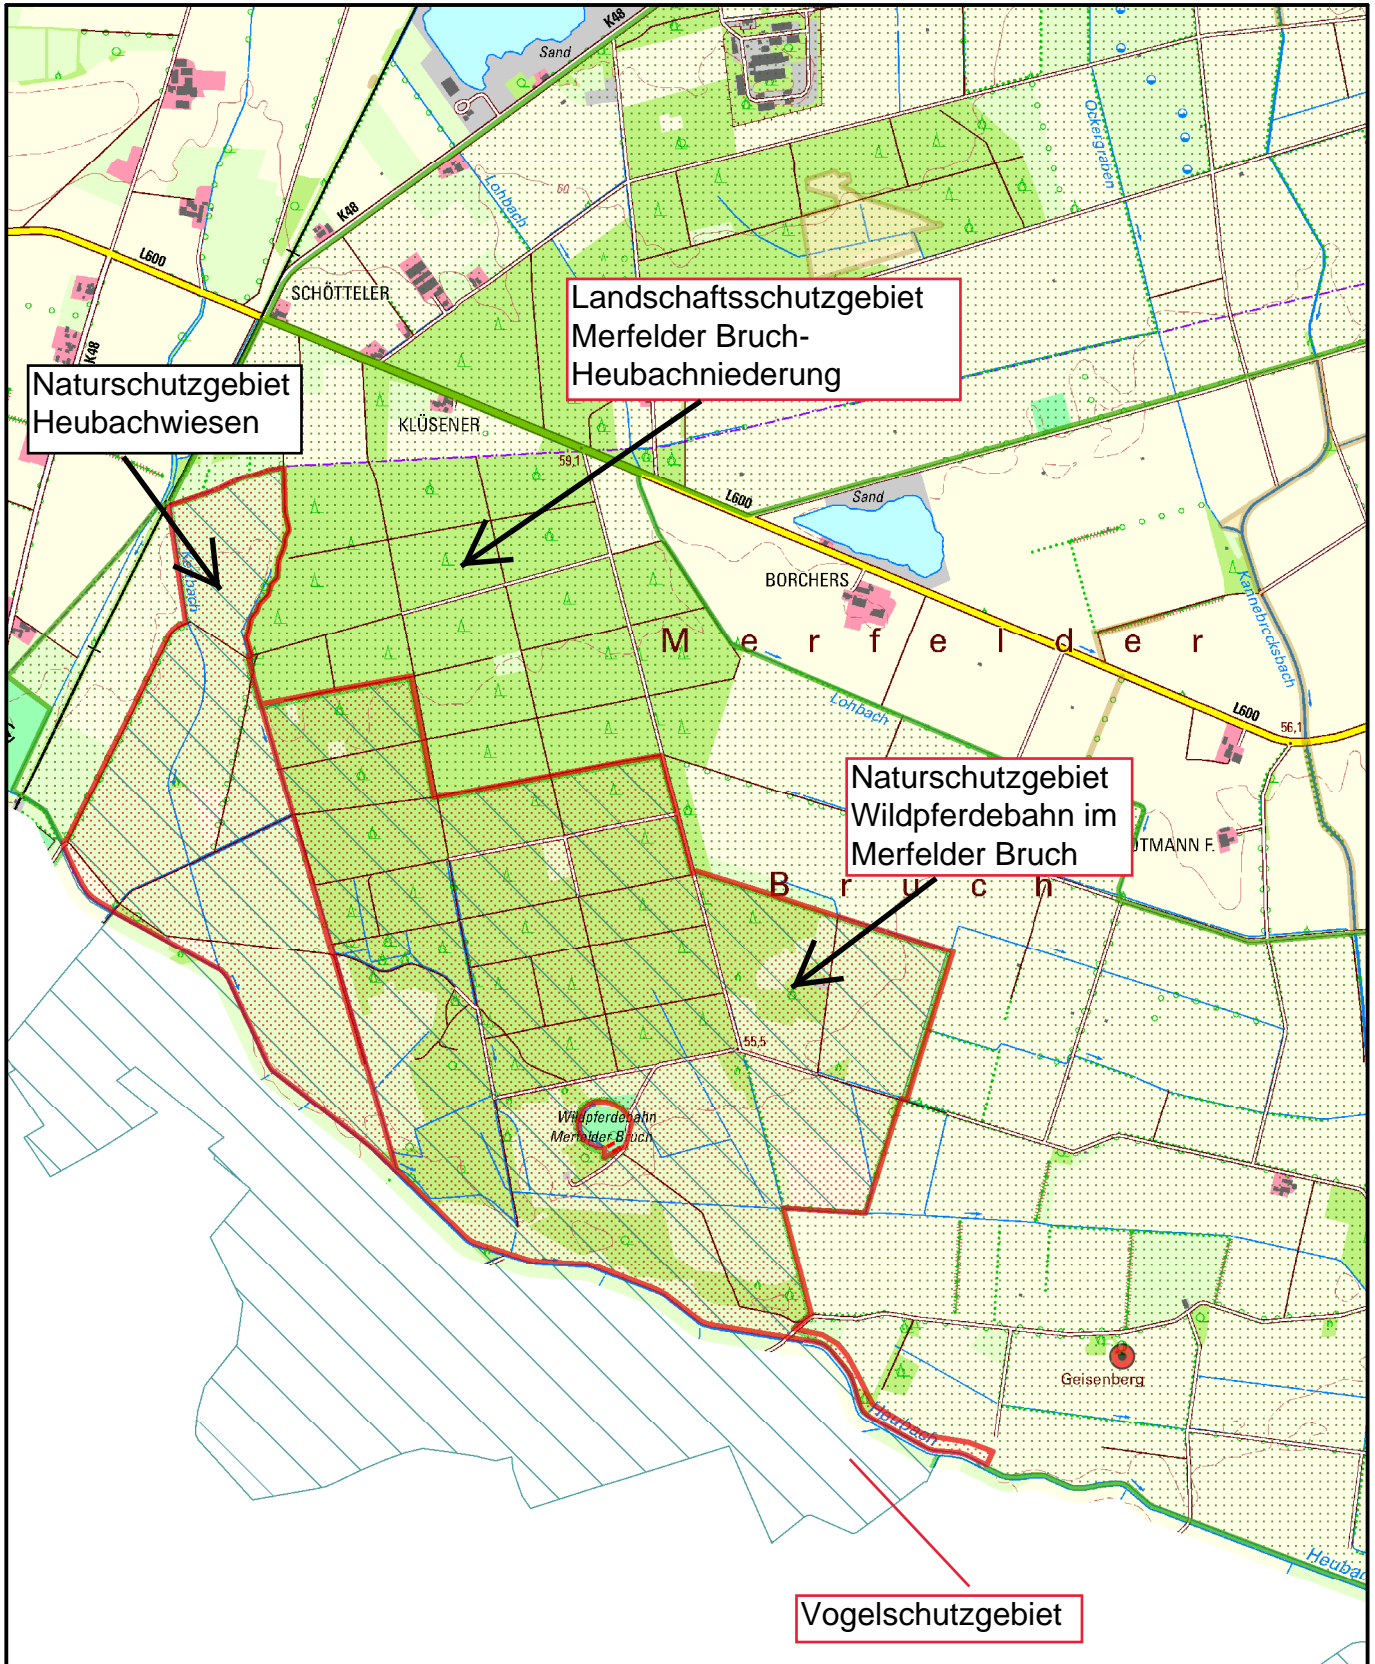

Kreis Coesfeld
Friedrich-Ebert-Str. 7
48653 Coesfeld
1:25500

Planauskunft
GIS Portal
Kreis Coesfeld

Bearbeiter:
Kerstin Bartsch

Datum:
18.11.2021

Uhrzeit:
17:06

5748168

373829

369239

5742558

Maßstab: 1:25500 Meter