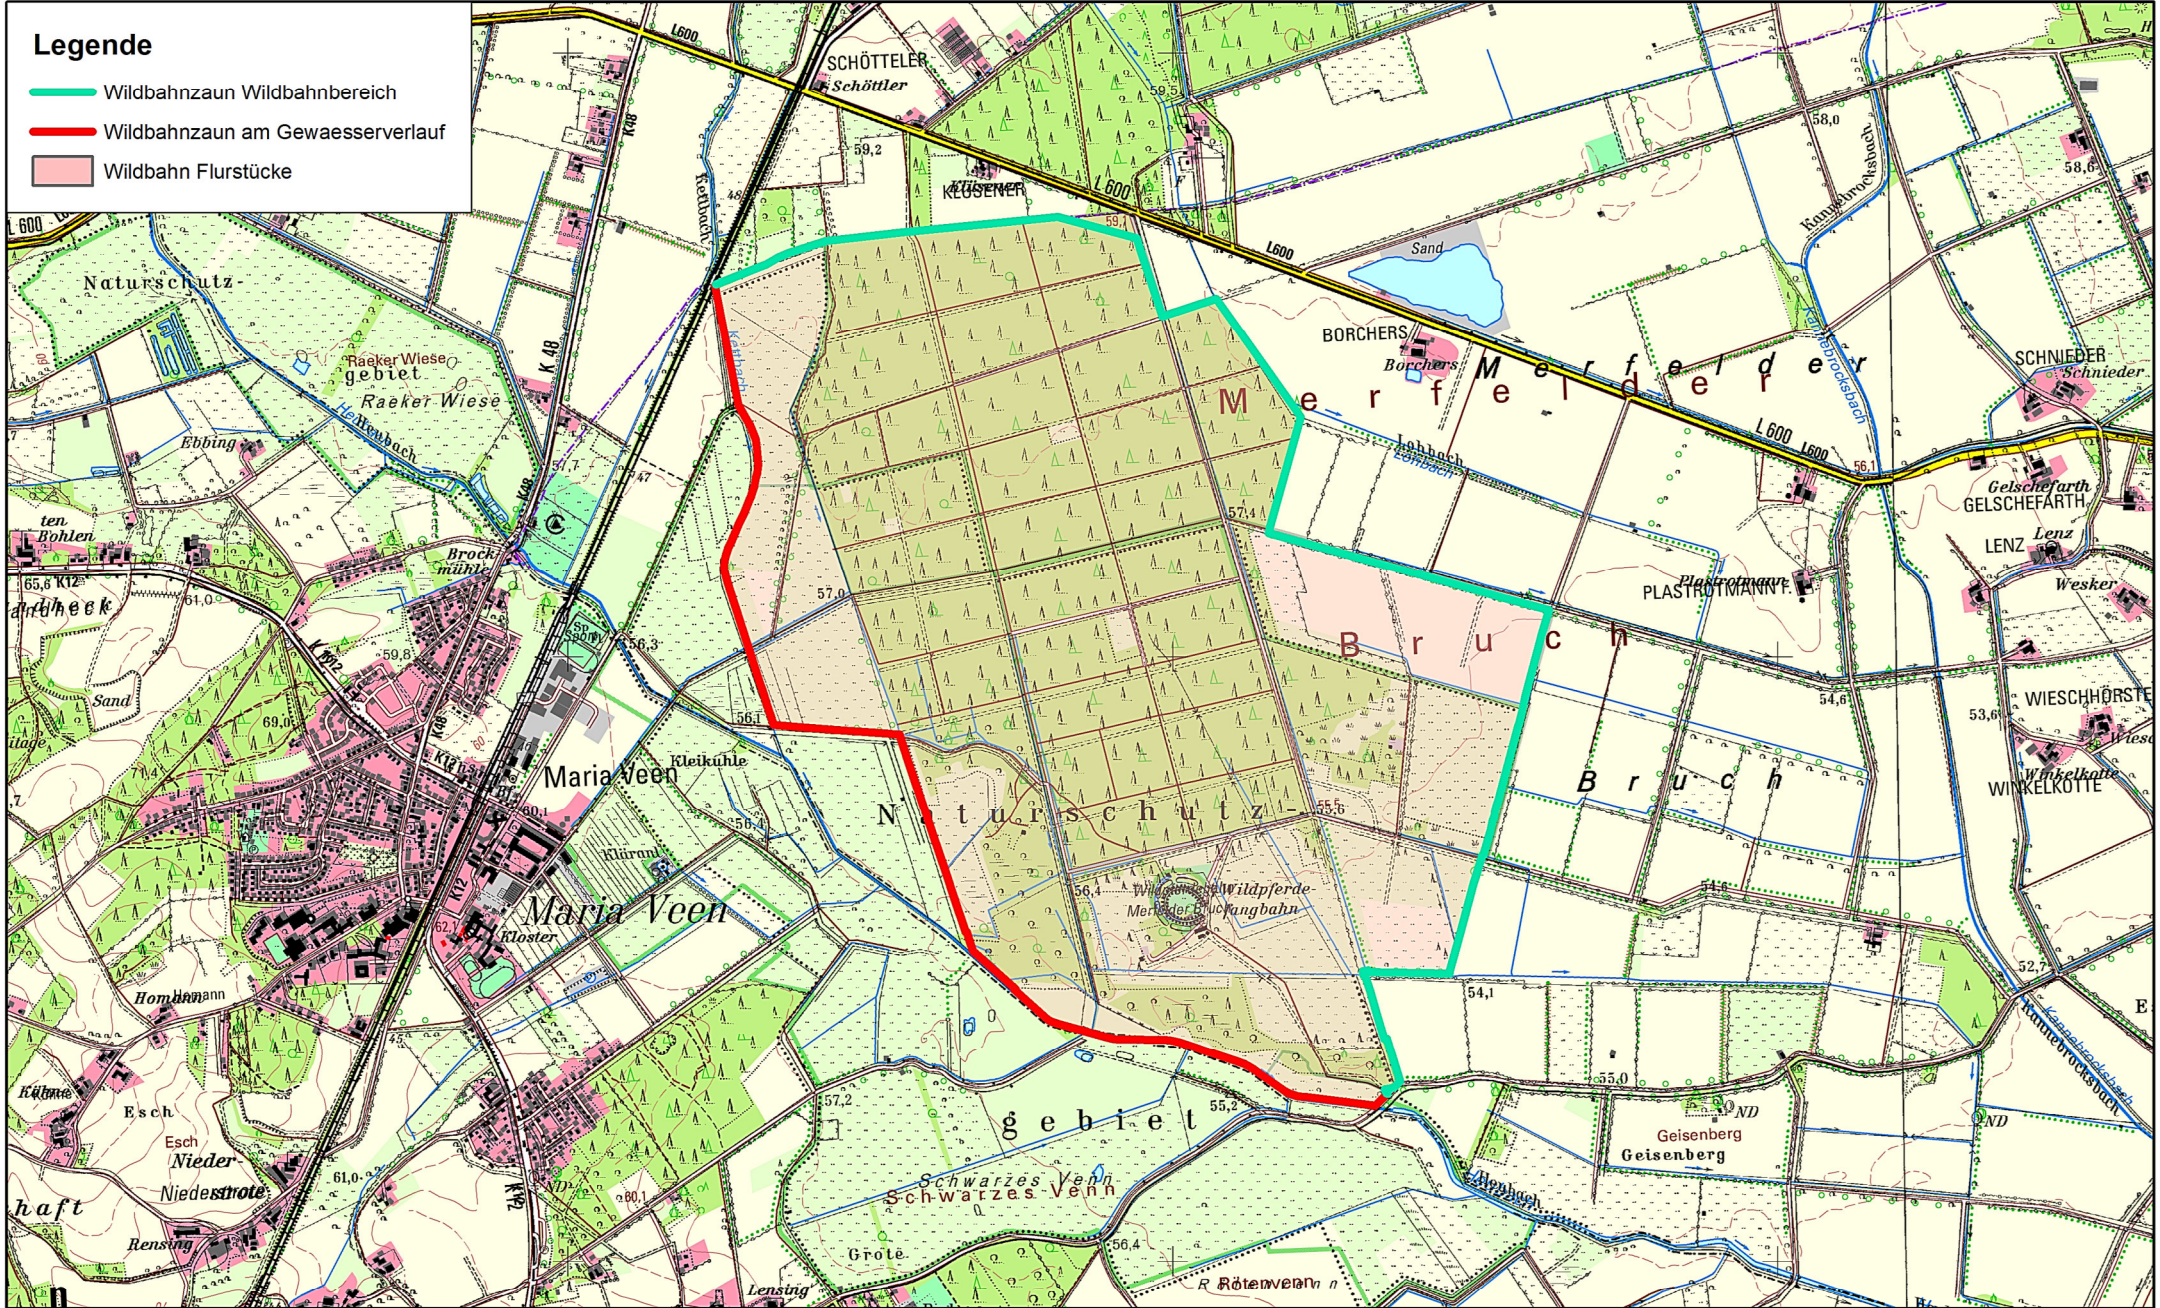

# Legende

-  Wildbahnzaun Wildbahnbereich
-  Wildbahnzaun am Gewässerverlauf
-  Wildbahn Flurstücke

Land NRW (2021)  
Datenlizenz Deutschland - Namensnennung - Version 2.0 ([www.govdata.de/dl-de/by-2-0](http://www.govdata.de/dl-de/by-2-0))

## Übersicht Zaunverlauf entlang des Gewässers und restlicher Verlauf

1:25.000