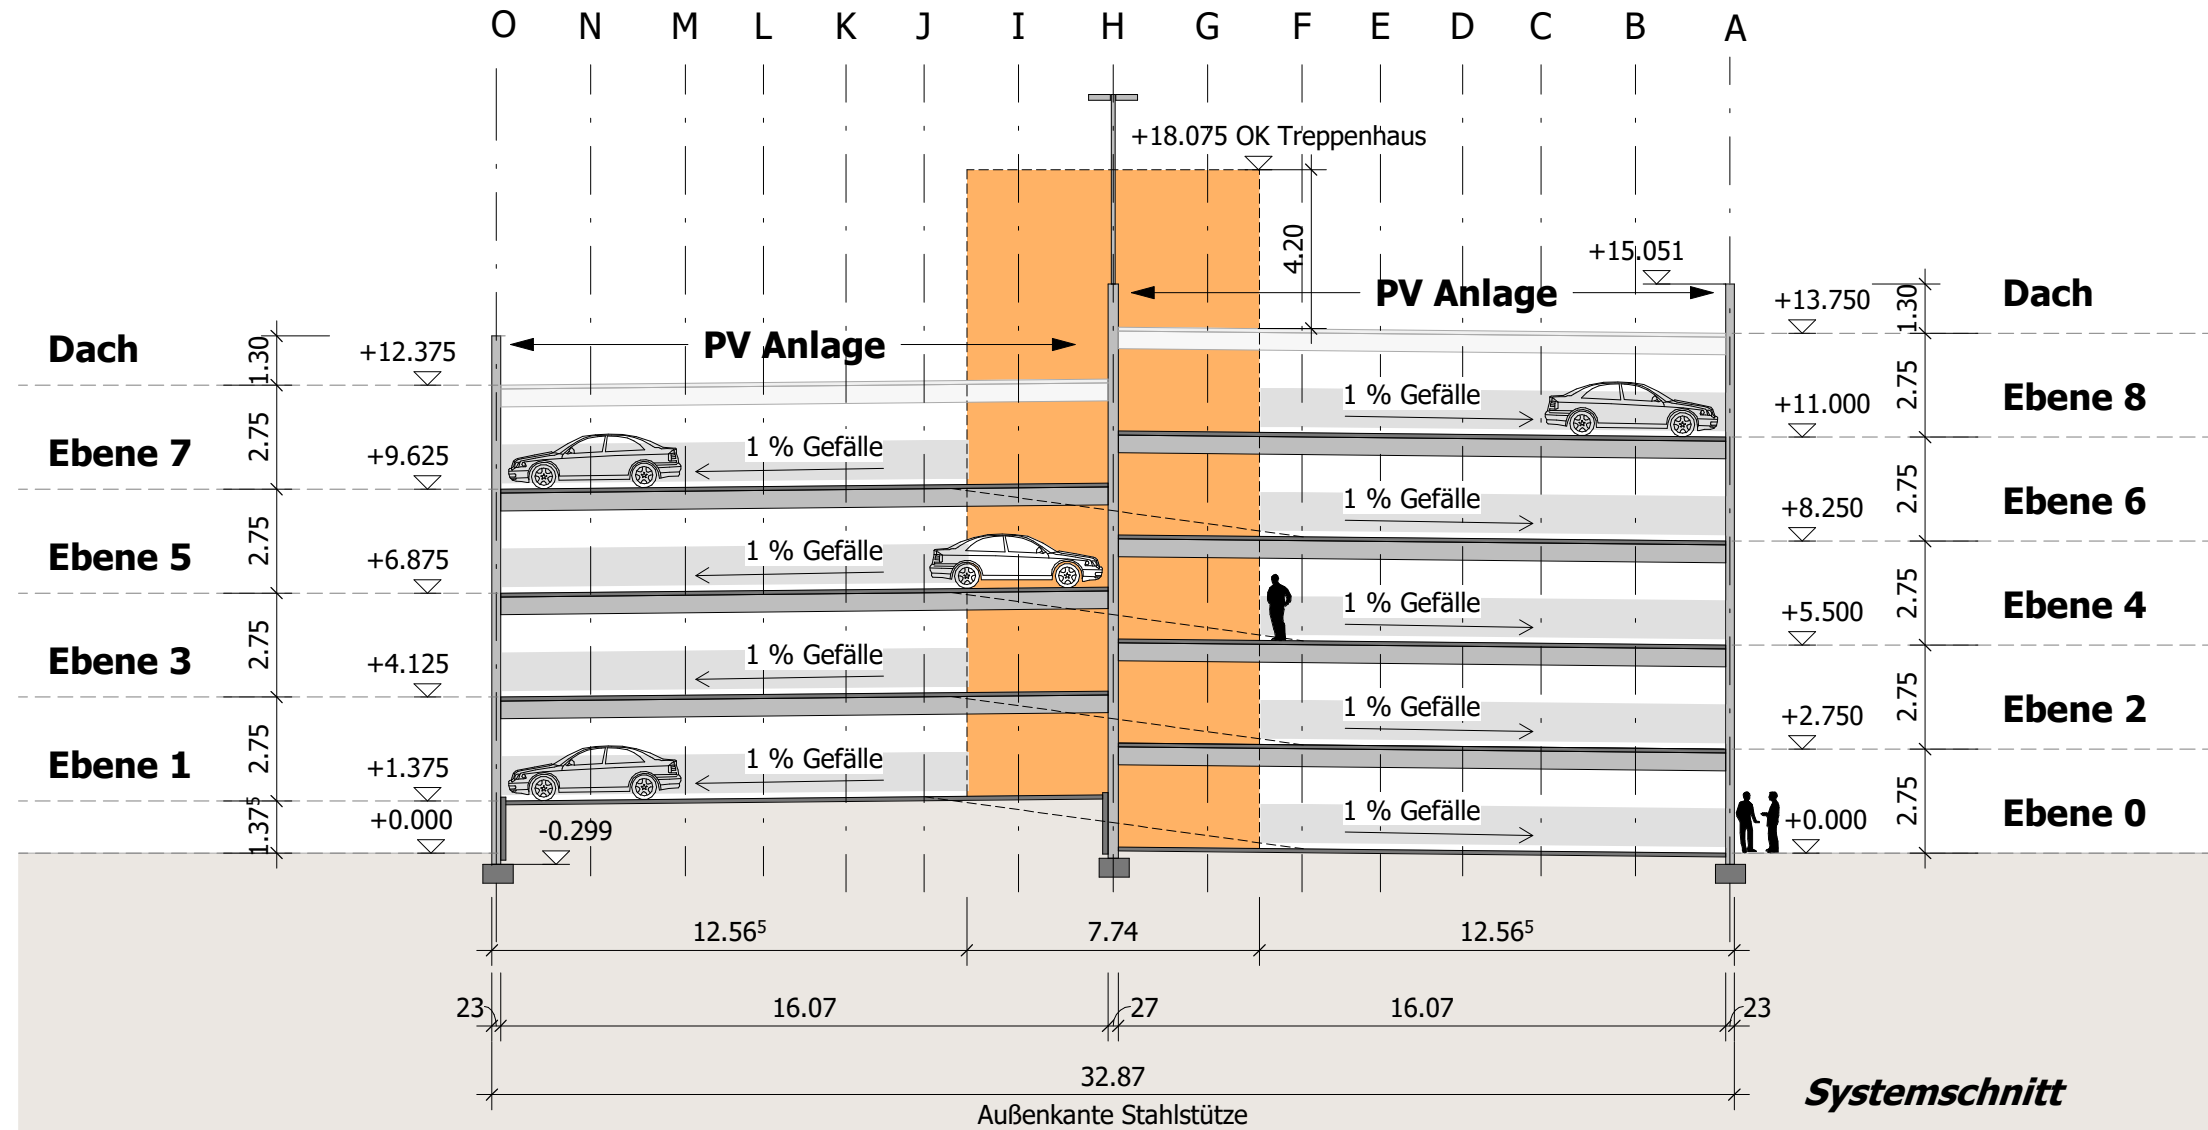

Stellplatzübersicht		
	Ebene 8	30
Ebene 7	30	
	Ebene 6	30
Ebene 5	30	
	Ebene 4	30
Ebene 3	30	
	Ebene 2	30
Ebene 1	30	
	Ebene 0	8
Gesamt	251	
(davon 8 Behindertenstellplätze und 84 nach GEIG)		

Diese Unterlage ist Eigentum der GOLDBECK GmbH und ist urheberrechtlich geschützt.
 Sie darf ohne ausdrückliche Genehmigung weder vervielfältigt noch Dritten zugänglich
 gemacht oder für Dritte verwendet werden. Zuwiderhandlungen verpflichten zu Schadensersatz.
 Copyright by GOLDBECK GmbH.

Norden

Süden

Osten

Westen