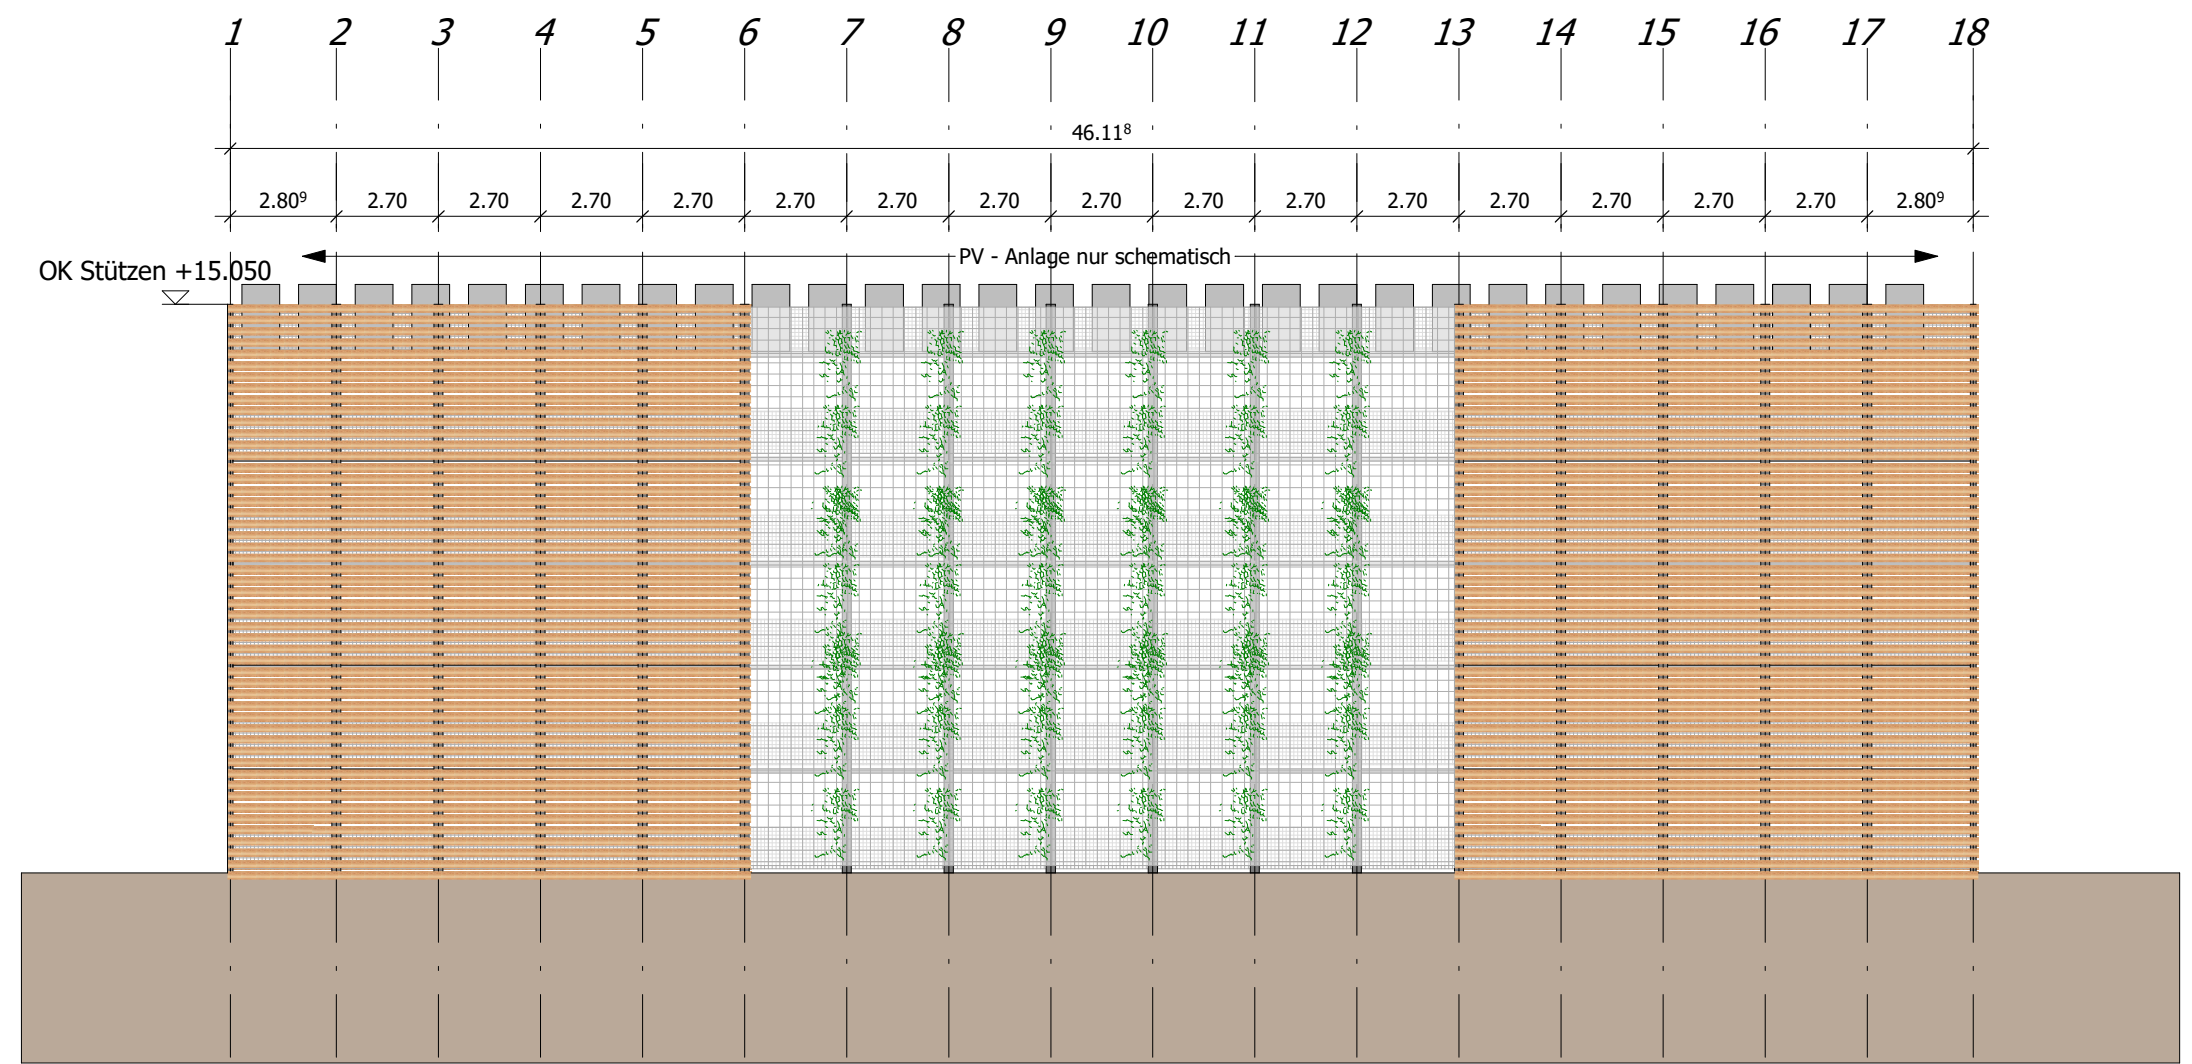

Stellplatzübersicht		
	Ebene 8	30
Ebene 7	30	
	Ebene 6	30
Ebene 5	30	
	Ebene 4	30
Ebene 3	30	
	Ebene 2	30
Ebene 1	30	
	Ebene 0	8
Gesamt	251	
(davon 8 Behindertenstellplätze und 84 nach GEIG)		

Diese Unterlage ist Eigentum der GOLDBECK GmbH und ist urheberrechtlich geschützt.
 Sie darf ohne ausdrückliche Genehmigung weder vervielfältigt noch Dritten zugänglich
 gemacht oder für Dritte verwendet werden. Zuwiderhandlungen verpflichten zu Schadensersatz.
 Copyright by GOLDBECK GmbH.

Norden

Süden

Osten

Westen