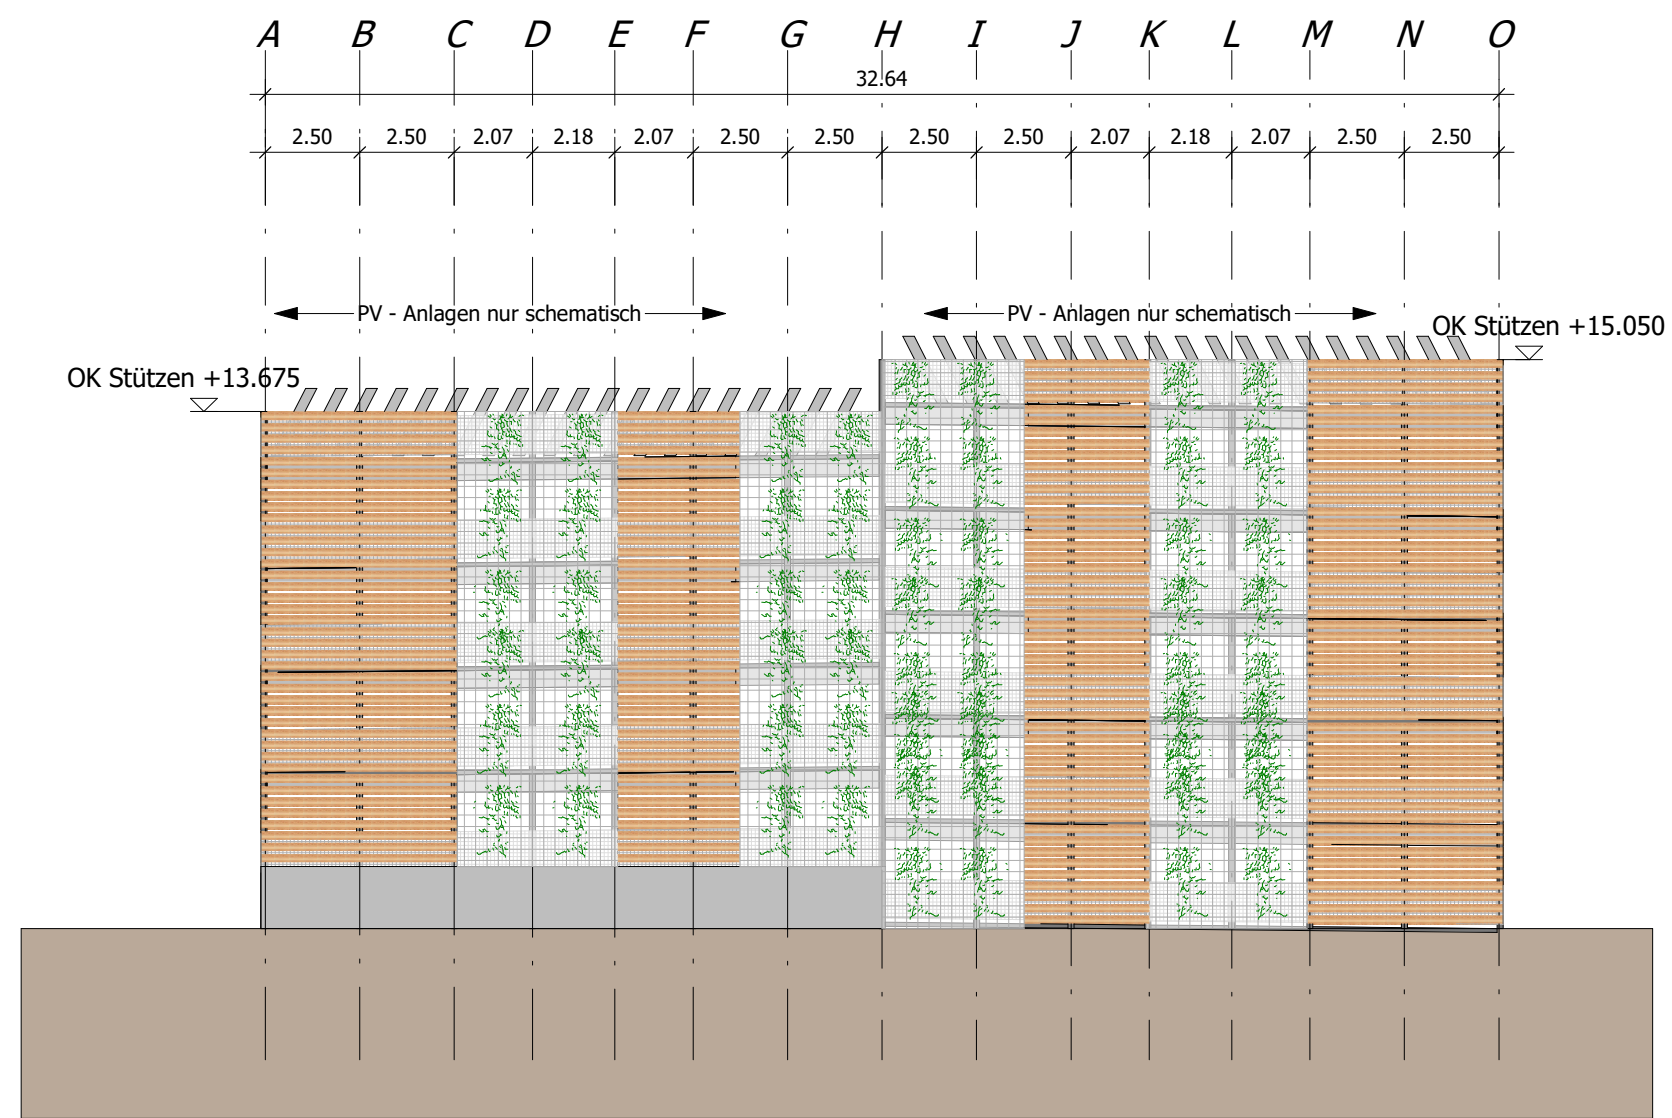

Stellplatzübersicht		
	Ebene 8	30
Ebene 7	30	
	Ebene 6	30
Ebene 5	30	
	Ebene 4	30
Ebene 3	30	
	Ebene 2	30
Ebene 1	30	
	Ebene 0	8
Gesamt	251	
(davon 8 Behindertenstellplätze und 84 nach GEIG)		

Diese Unterlage ist Eigentum der GOLDBECK GmbH und ist urheberrechtlich geschützt.
 Sie darf ohne ausdrückliche Genehmigung weder vervielfältigt noch Dritten zugänglich
 gemacht oder für Dritte verwendet werden. Zuwiderhandlungen verpflichten zu Schadensersatz.
 Copyright by GOLDBECK GmbH.

Norden

Süden

Osten

Westen