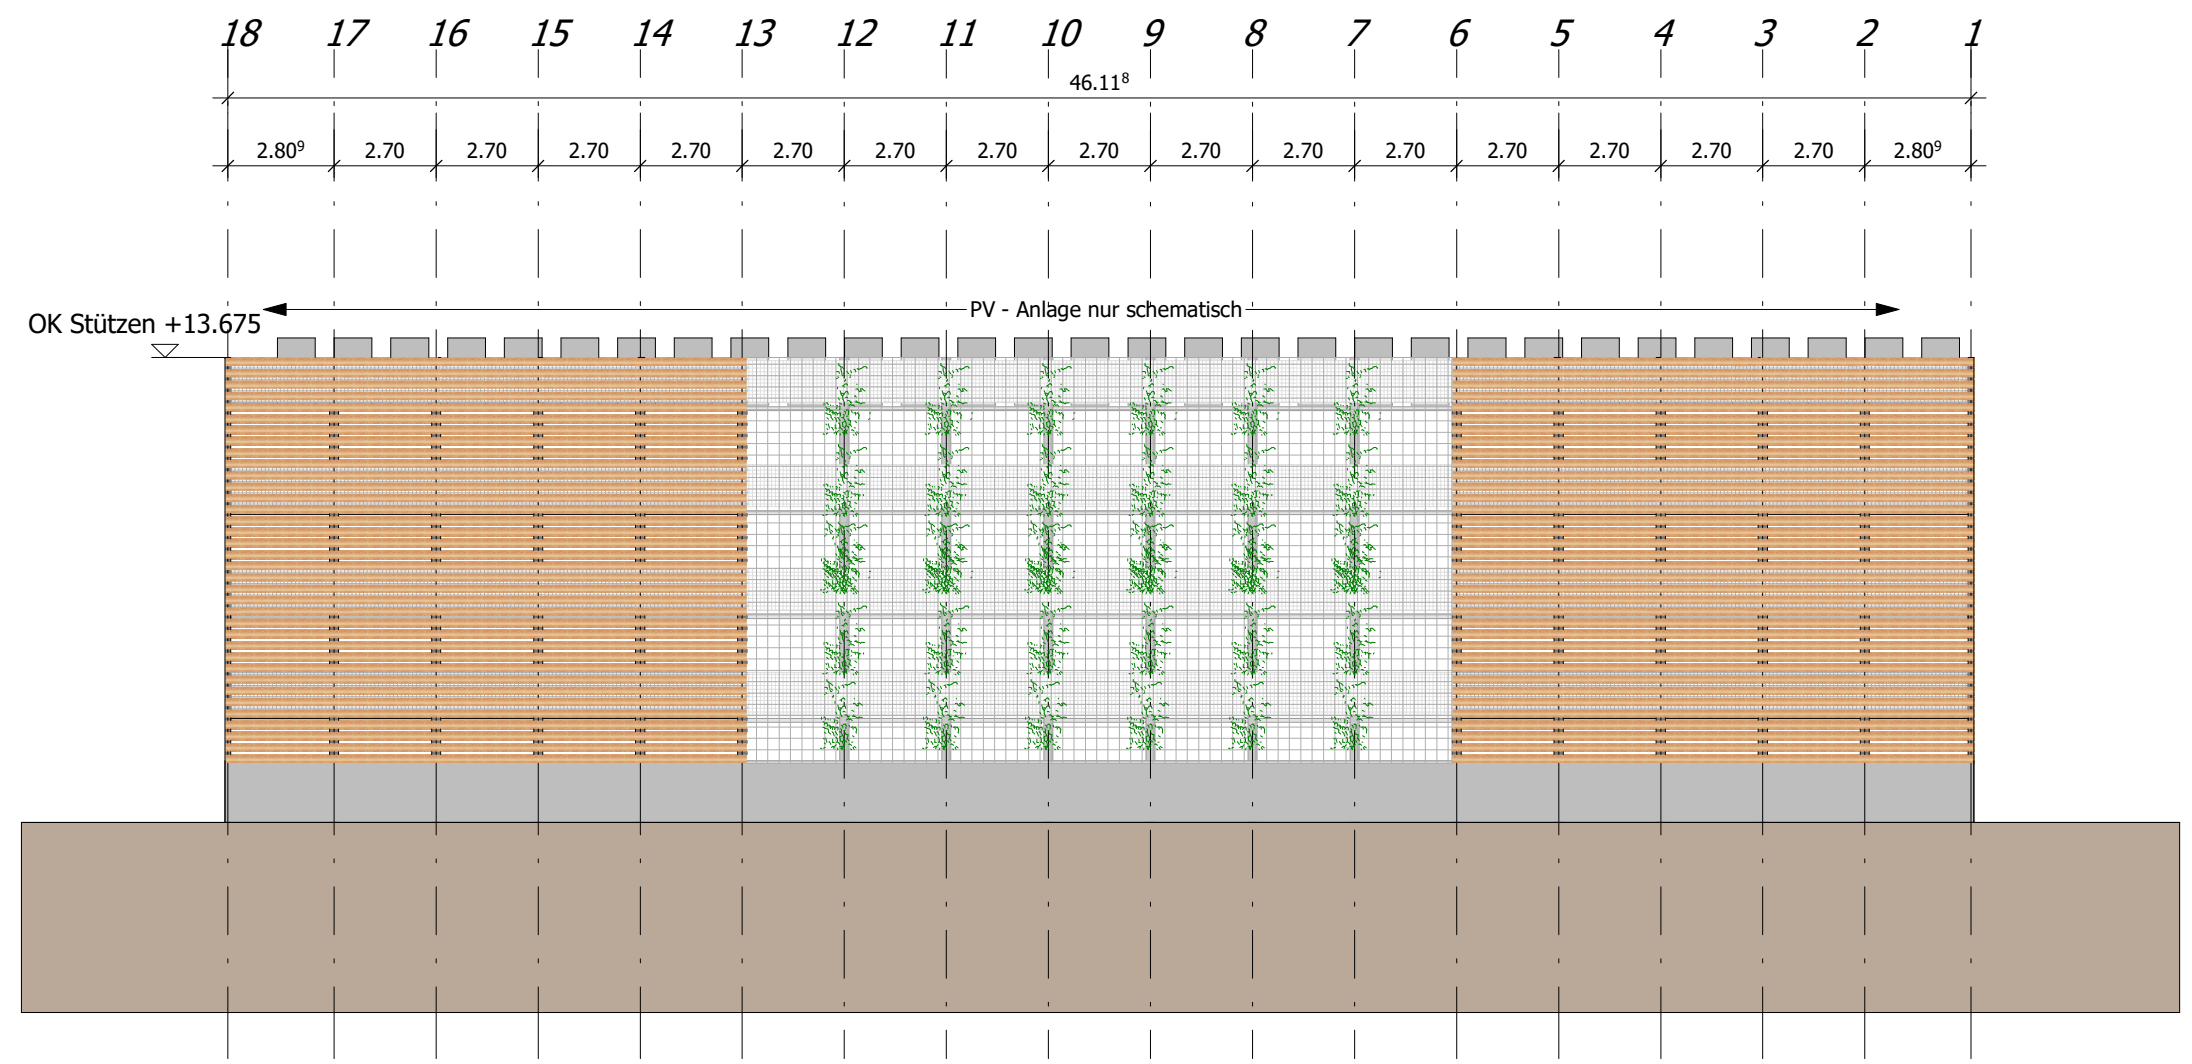

Stellplatzübersicht		
	Ebene 8	30
Ebene 7	30	
	Ebene 6	30
Ebene 5	30	
	Ebene 4	30
Ebene 3	30	
	Ebene 2	30
Ebene 1	30	
	Ebene 0	8
Gesamt	251	
(davon 8 Behindertenstellplätze und 84 nach GEIG)		

Diese Unterlage ist Eigentum der GOLDBECK GmbH und ist urheberrechtlich geschützt.
 Sie darf ohne ausdrückliche Genehmigung weder vervielfältigt noch Dritten zugänglich
 gemacht oder für Dritte verwendet werden. Zuwiderhandlungen verpflichten zu Schadensersatz.
 Copyright by GOLDBECK GmbH.

Norden

Süden

Osten

Westen