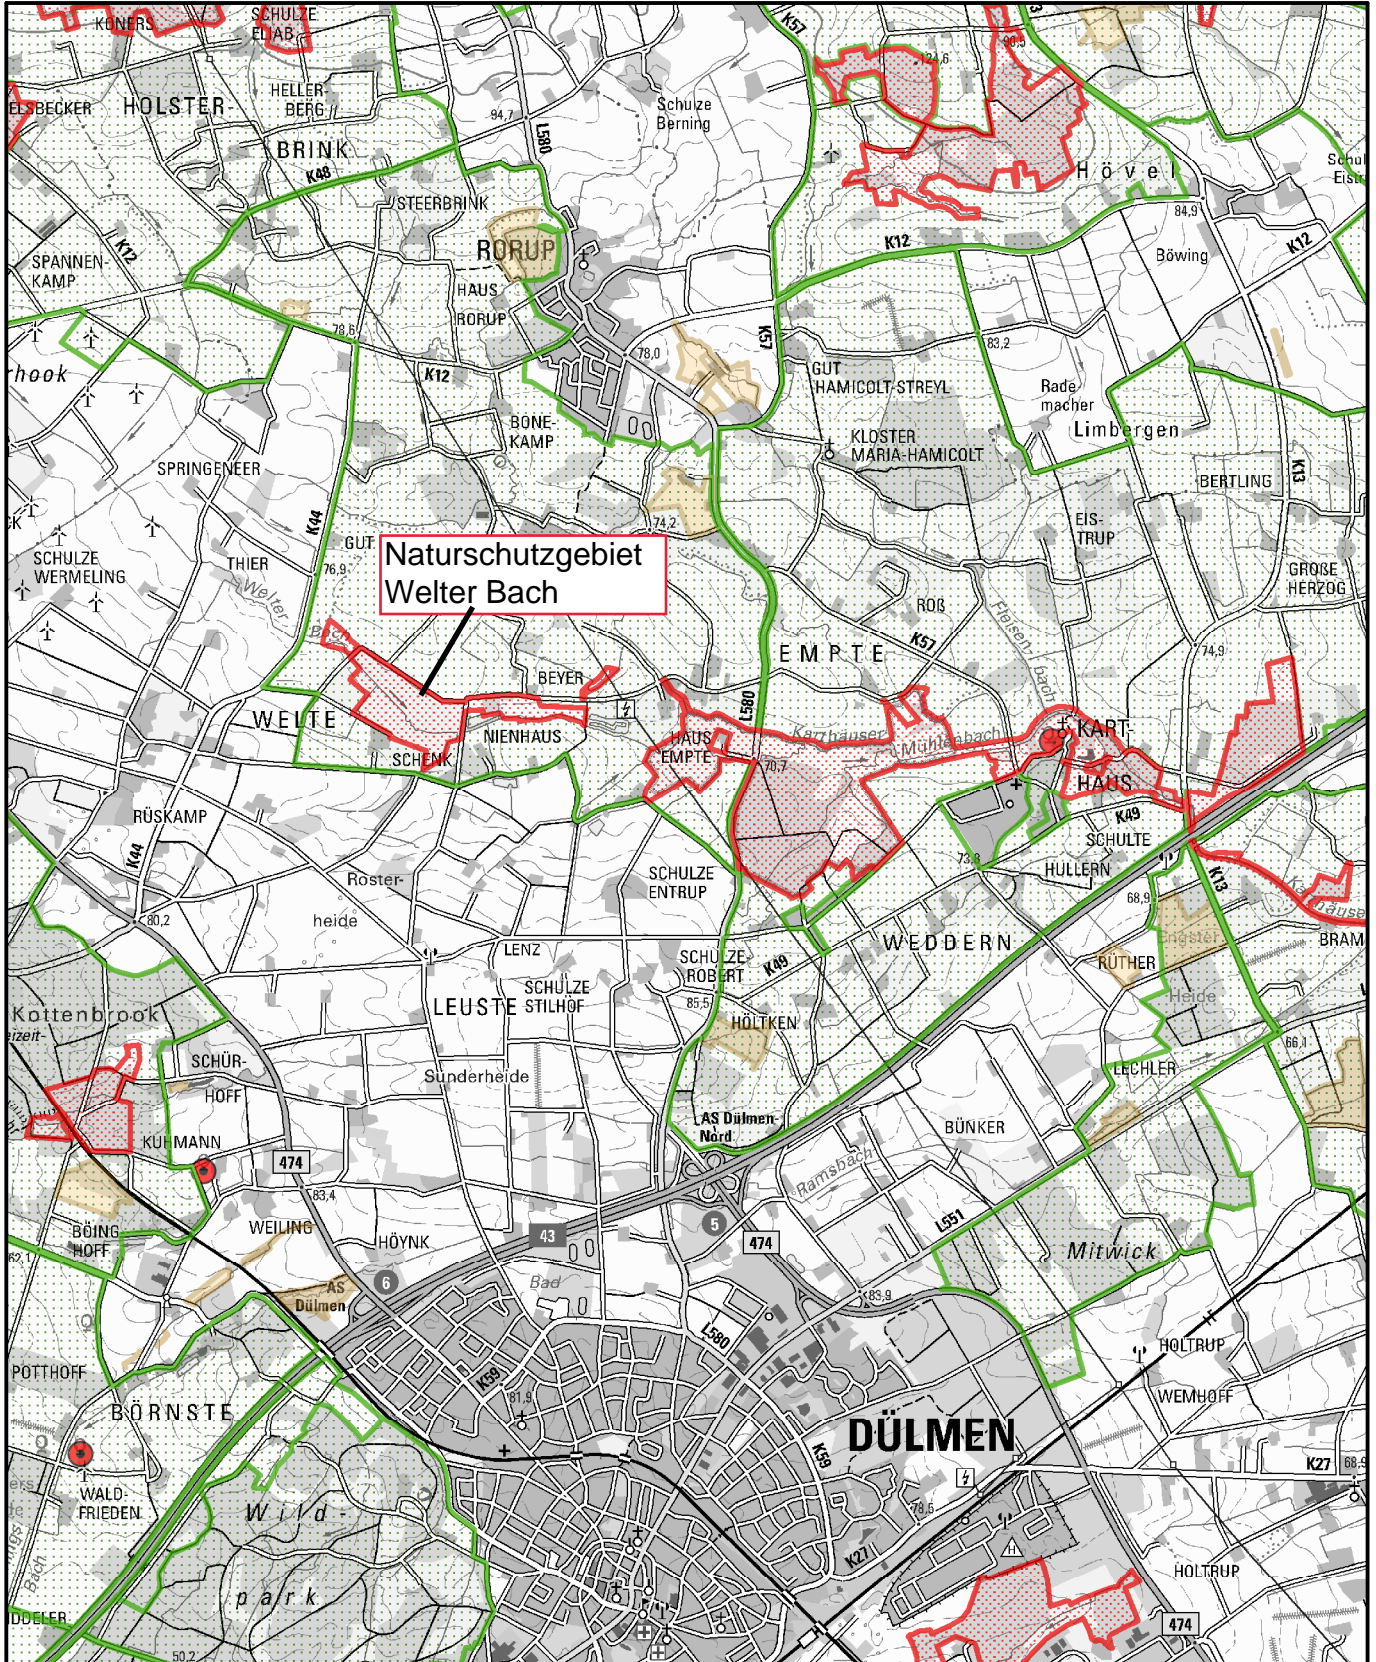

Kreis Coesfeld
Friedrich-Ebert-Str. 7
48653 Coesfeld
1:45000

Planauskunft
GIS Portal
Kreis Coesfeld

Bearbeiter:
Kerstin Bartsch

Datum:
28.07.2022

Uhrzeit:
11:08

5752923

305812

377712

5743023

Maßstab: 1:45000 Meter