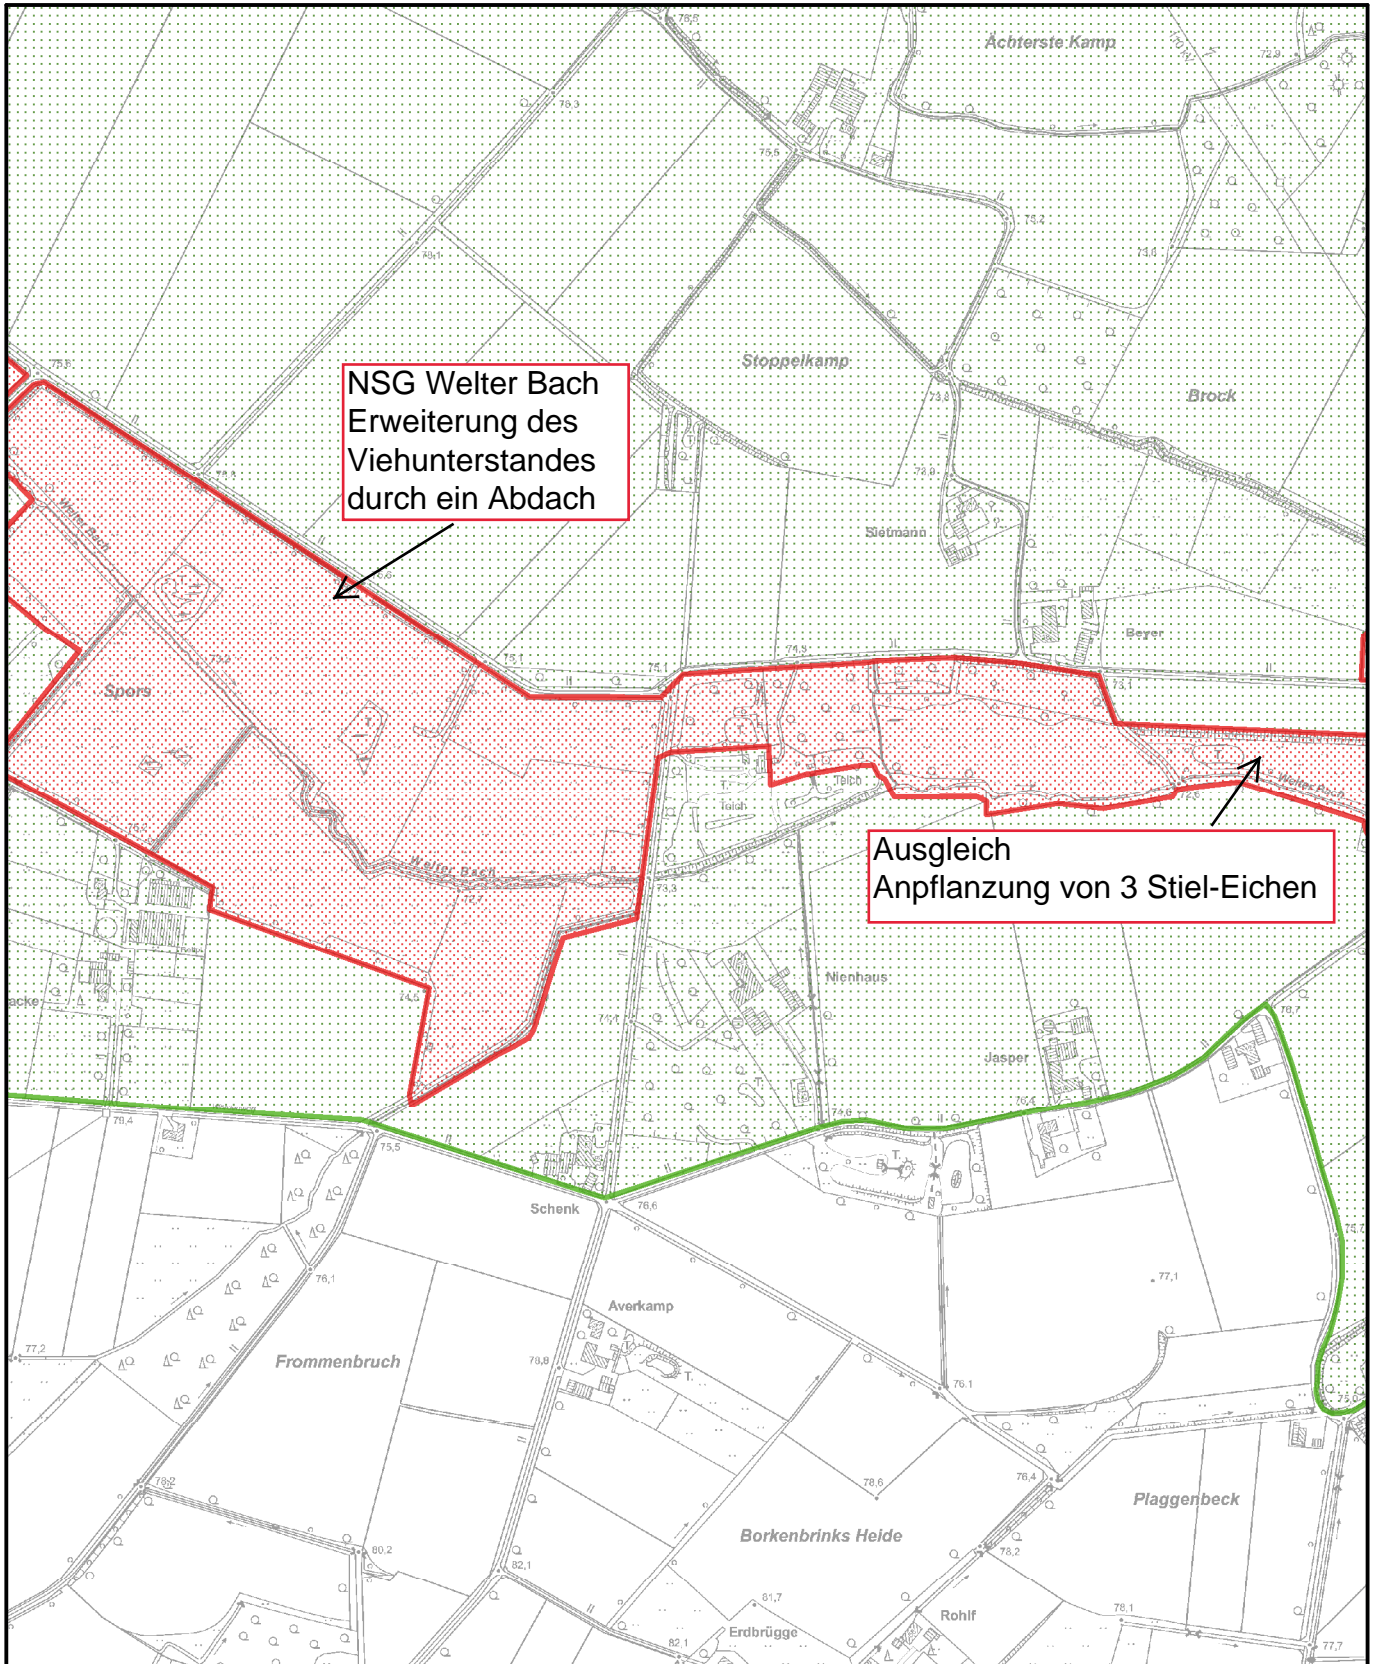

Kreis Coesfeld
Friedrich-Ebert-Str. 7
48653 Coesfeld
1:7500

Planauskunft
GIS Portal
Kreis Coesfeld

Bearbeiter:
Kerstin Bartsch

Datum:
03.08.2022

Uhrzeit:
13:10

5749451

38142

379792

5747801

Maßstab: 1:7500 Meter