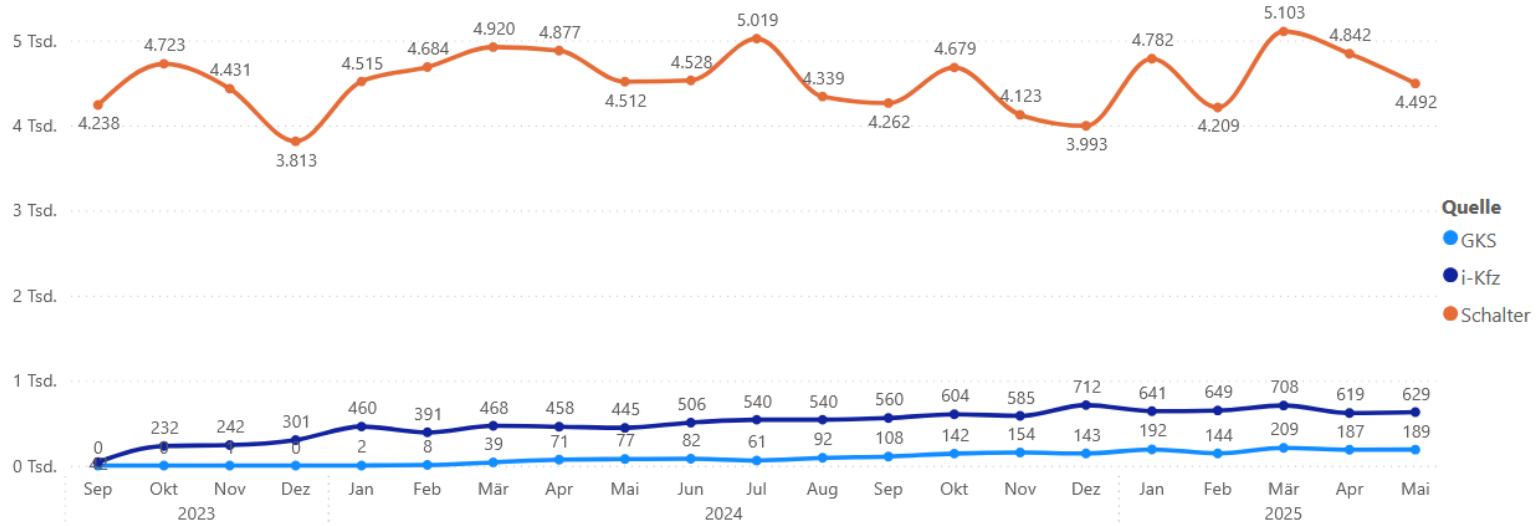

Filter / Suche

Bundesland

Nordrhein-Westfalen

Zulassungsbehörde

- Duisburg
- Dülmen
- Düren
- Düsseldorf
- Ebersberg
- Eberswalde
- Eichsfeld
- Eisenberg

Suche

nach Stadt/Landkreis, PLZ
oder Zulassungsbehörde

Übersicht

i-Kfz

Großkundenschnittstelle (GKS)

Digitalisierungsquoten

Zulassungsvorgänge nach Quelle

107.317

Zulassungsvorgänge (gesamt)

95.084